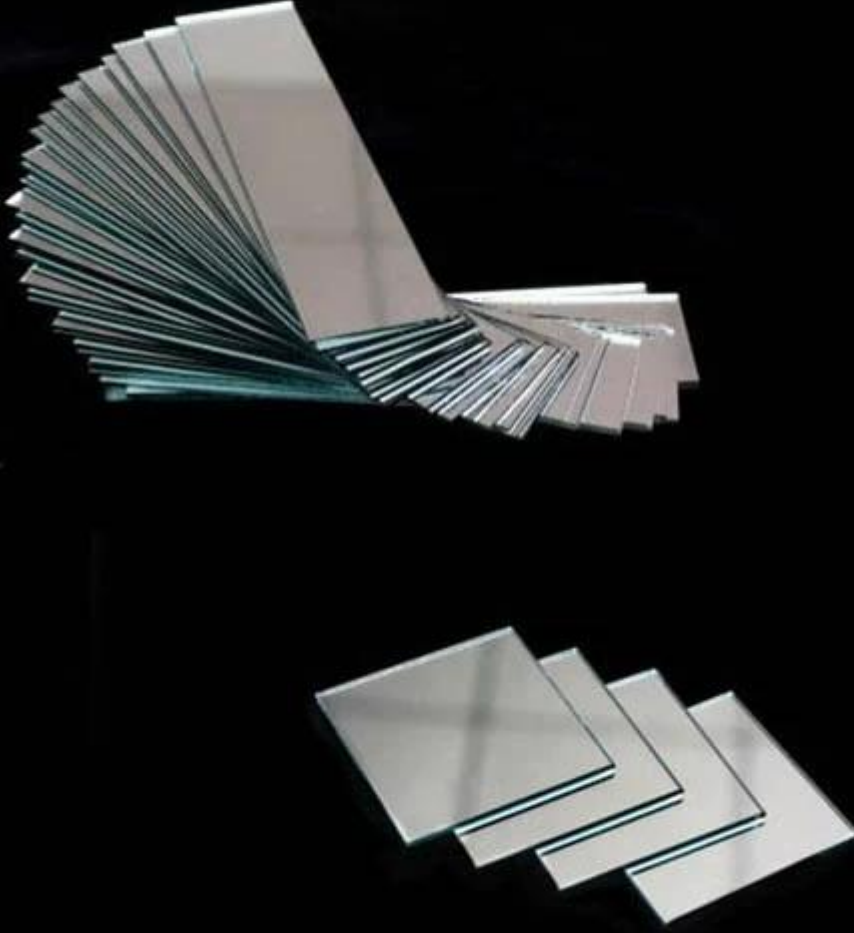

الميزات:

- رؤية واضحة:** مصنوعة من الزجاج المصقول واضح الصف مرآة كاليتي عالية وتقنية في نهاية المطاف، نحن نقدم انعكاس صورة-1 فائقة واضحة وخالية من التشويه المرايا الفضية. مثالية للزينة.
- الرطوبة المقاومة:** "نوع بيانات مزدوج" مطلية بالطلاء للماء حيث أنها اكسسيلينزت المقاومة للرطوبة. اختيار مسبق لمرآة-2 الحمام.
- سهلة للمعالجة:** أوراق زجاج مرآة الفضة ذات جودة عالية يمكن معالجتها بسهولة لتلميع الحافة، وخفض حجم وغيرها إذا كان في-3 حاجة.

تطبيقات واضحة الفضة مرآة زجاج 4 مم

- ويمكن خفض مرآة الفضة مسح زجاج 4 مم للحجم لإنتاج مرايا مؤطرة، كوميسيتيك مرآة، مرآة الإطار الصور، خلع الملابس المرايا، إلخ.
- يمكن أن تكون مرآة الفضة مسح غلاس 4 مم حافة مصقول لاستخدامها مرآة الحمام، مرآة الحائط الزخرفية، الرقص مرآة، مرآة-2 البلاط.

المواصفات:

- سمك:** 2 مم 3 مم 4 مم 5 مم 6 مم-1
- معيار الحجم:** 3300 x 1830 * 2440، 3140 * 3300 2250-2
- لون النطاق:** مسح، مسح إضافية، متجمد، الأزرق، البرونزية، أخضر، رمادي، الوردي، الذهبي، الأسود-3
- قيمة الخدمة:** مفصل حجم وسمك-4

تفاصيل المنتج لمسح زجاج مرآة الفضة 4 مم

صور المنتج:

Glass Mirrors

خطوط الإنتاج:

الحزمة والتحميل:

!وعدنا يمكنك تلقي فضة واضحة مرآة زجاج 4 مم مع شرط عالية الجودة والسلامة من لنا