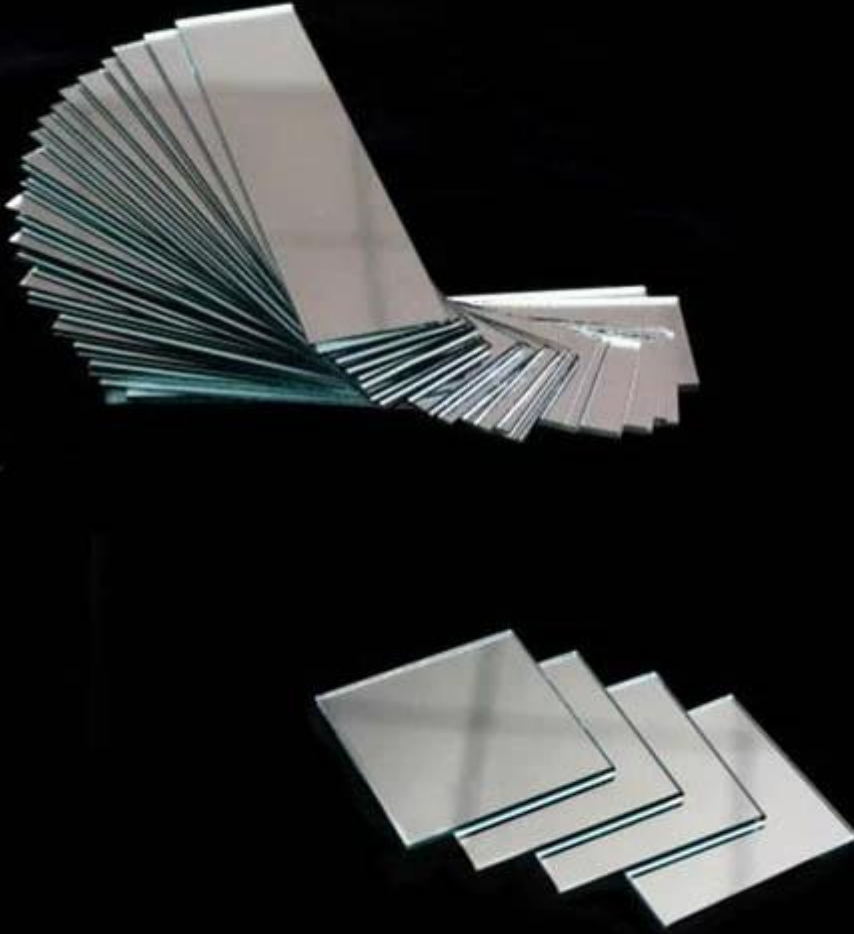

### **الميزات:**

- رؤية واضحة:** مصنوعة من الزجاج المصقول واضح الصف مرآة كاليتي عالية وتقنية في نهاية المطاف، نحن نقدم انعكاس صورة-1 فائقة واضحة وخالية من التشويه المرايا الفضية. مثالية للزينة.
- الرطوبة المقاومة:** "نوع بيانات مزدوج" مطلية بالطلاء للماء حيث أنها اكسسيلينزت المقاومة للرطوبة. اختيار مسبق لمرآة-2 الحمام.
- سهلة للمعالجة:** أوراق زجاج مرآة الفضة ذات جودة عالية يمكن معالجتها بسهولة لتلميع الحافة، وخفض حجم وغيرها إذا كان في-3 حاجة.

### **تطبيقات واضحة الفضة مرآة زجاج 4 مم**

- ويمكن خفض مرآة الفضة مسح زجاج 4 مم للحجم لإنتاج مرايا مؤطرة، كوميسيتيك مرآة، مرآة الإطار الصور، خلع الملابس المرايا، إلخ.
- يمكن أن تكون مرآة الفضة مسح غلاس 4 مم حافة مصقول لاستخدامها مرآة الحمام، مرآة الحائط الزخرفية، الرقص مرآة، مرآة-2 البلاط.

### **المواصفات:**

- سمك:** 2 مم 3 مم 4 مم 5 مم 6 مم-1
- معيار الحجم:** 3300 x 1830 \* 2440، 3140 \* 3300 2250-2
- لون النطاق:** مسح، مسح إضافية، متجمد، الأزرق، البرونزية، أخضر، رمادي، الوردي، الذهبي، الأسود-3
- قيمة الخدمة:** مفصل حجم وسمك-4

# Glass Mirrors

خطوط الإنتاج:

الحزمة والتحميل:

**!وعدنا يمكنك تلقي فضة واضحة مرآة زجاج 4 مم مع شرط عالية الجودة والسلامة من لنا**