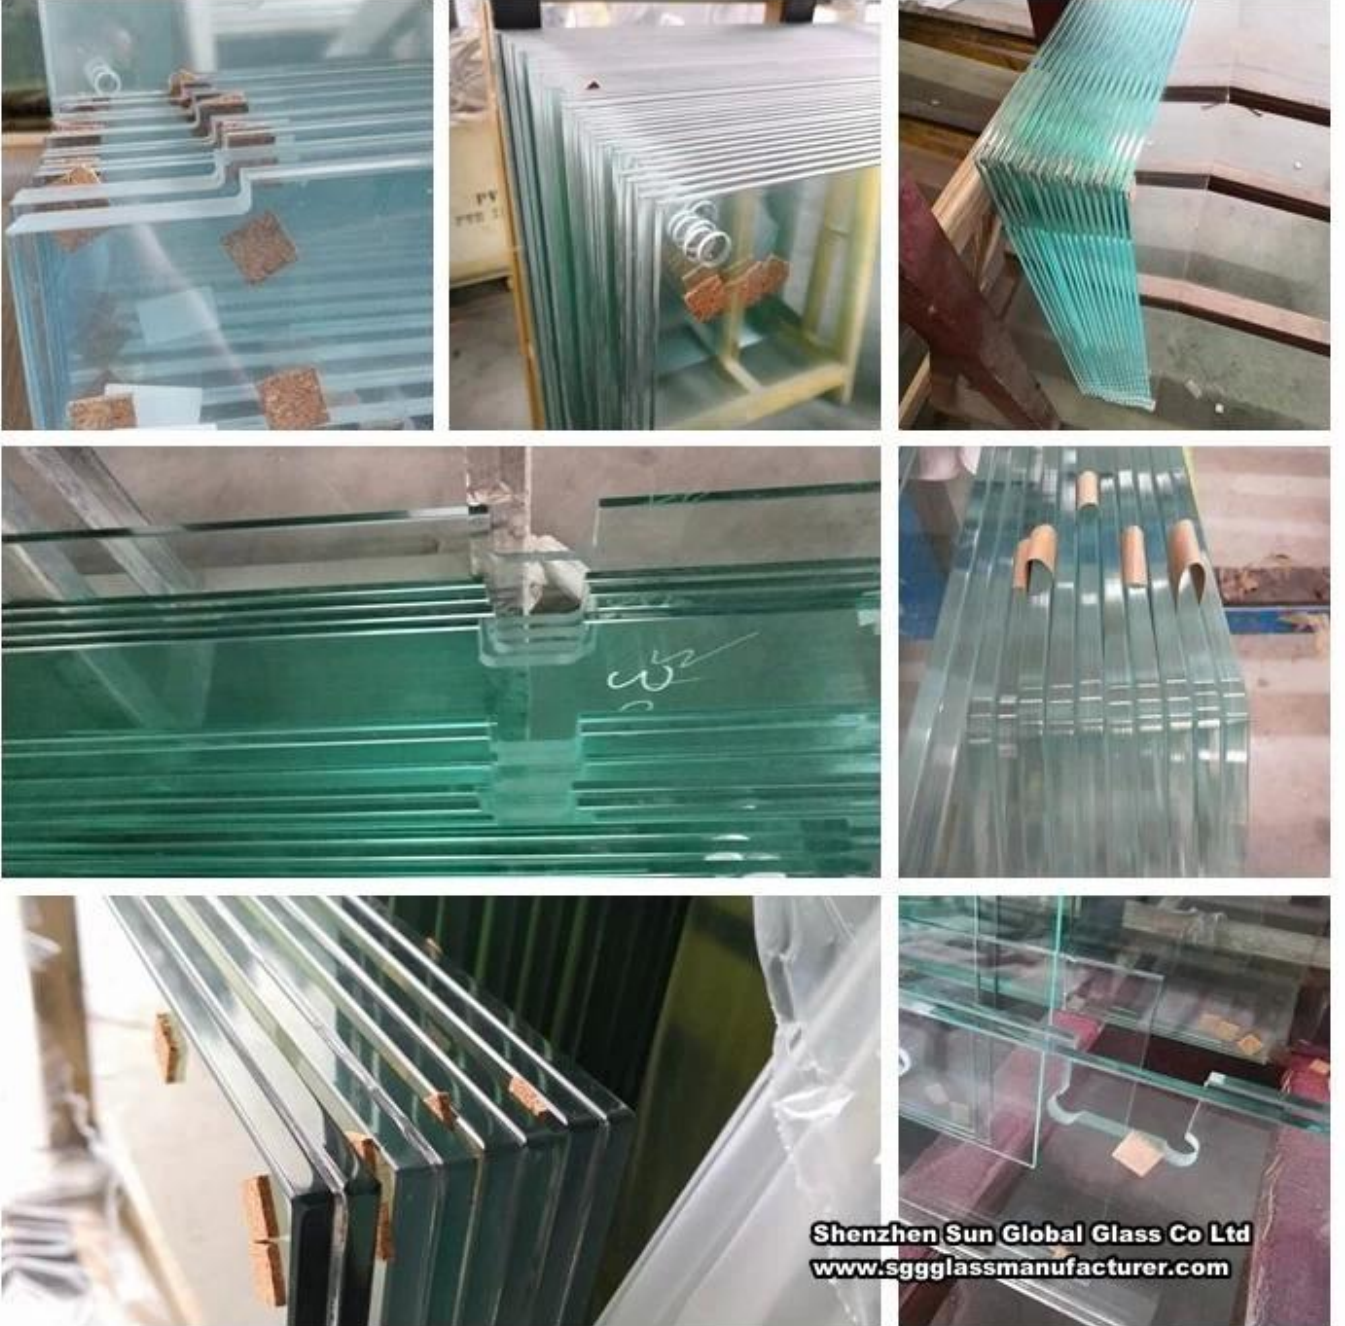

أرحب بالعملاء لتخصيص تصميم الزجاج ، مثل أعمال الرسم البولندية ، فتحات الحفر ، القواطع ، زاوية الأمان ، النموذج المطبوع . والشعار إلخ .

3. استخدام صناديق خشبية ابحار ذات جودة عالية لحزم ، ويمكن أيضا التعبئة وفقا لطلب الزبون .