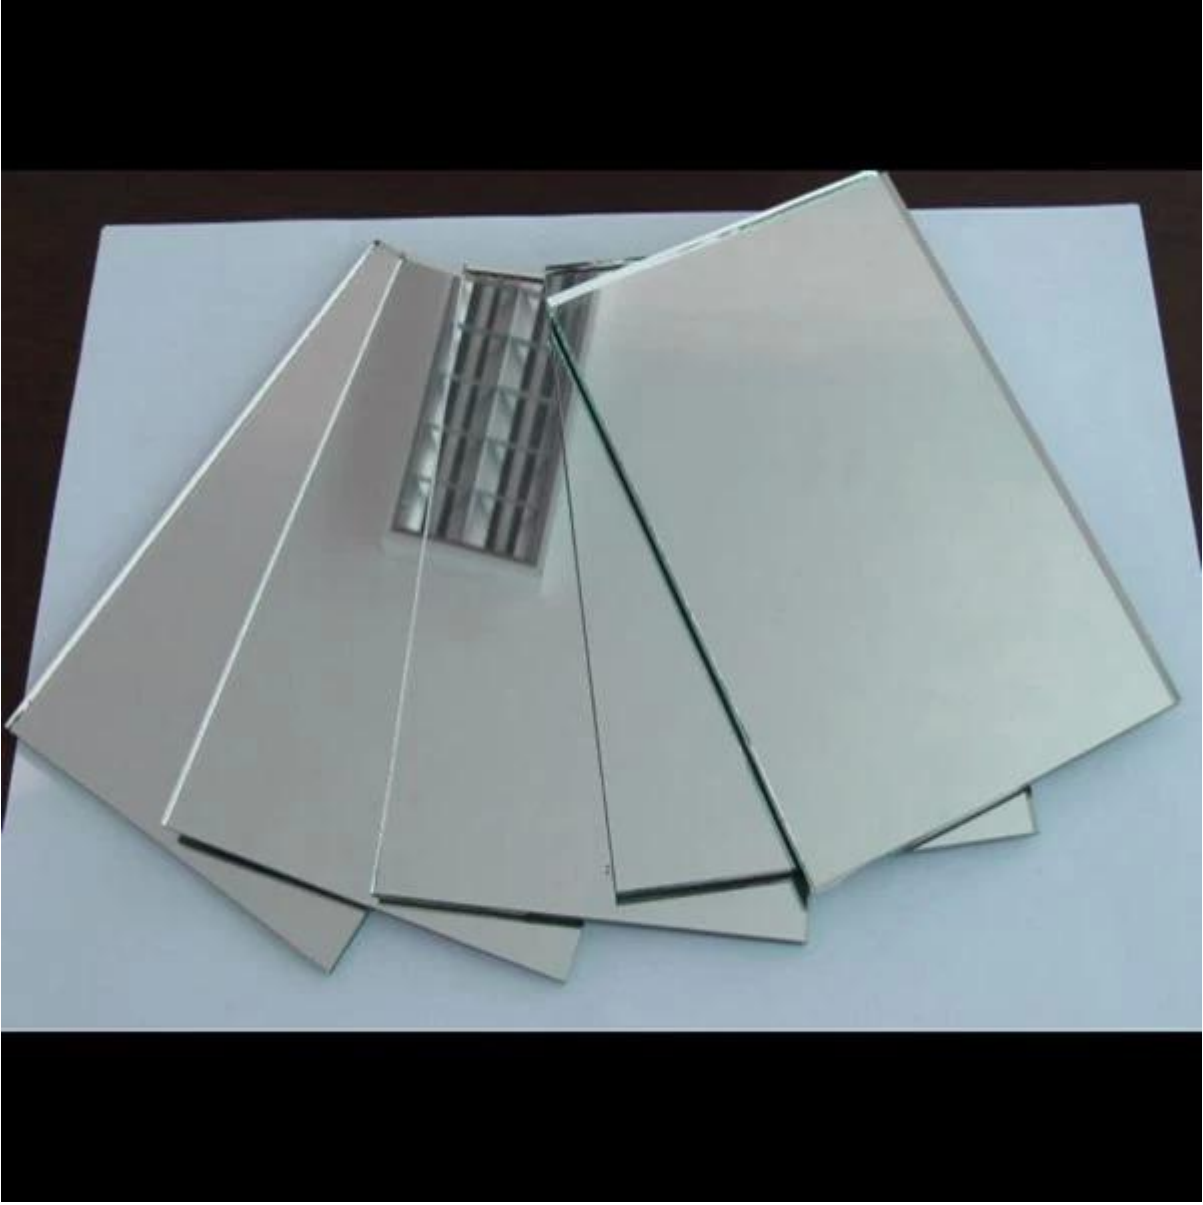

خطوط الإنتاج: