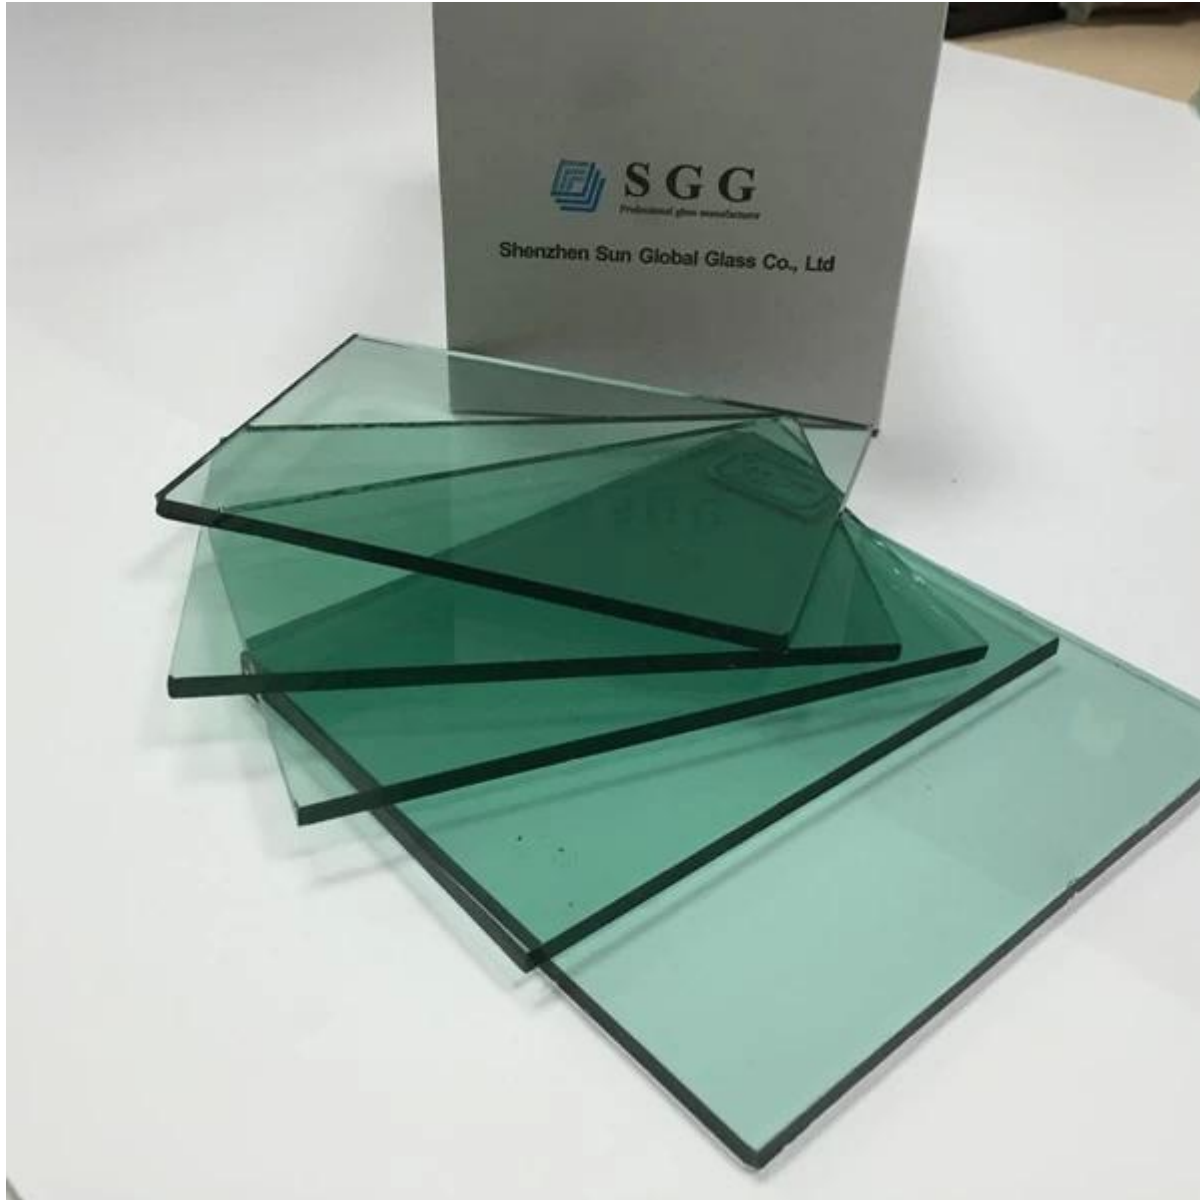

الفرنسية التفاصيل لزجاج ملون سمك 8 مم الخضراء

صور المنتج:

خطوط الإنتاج: