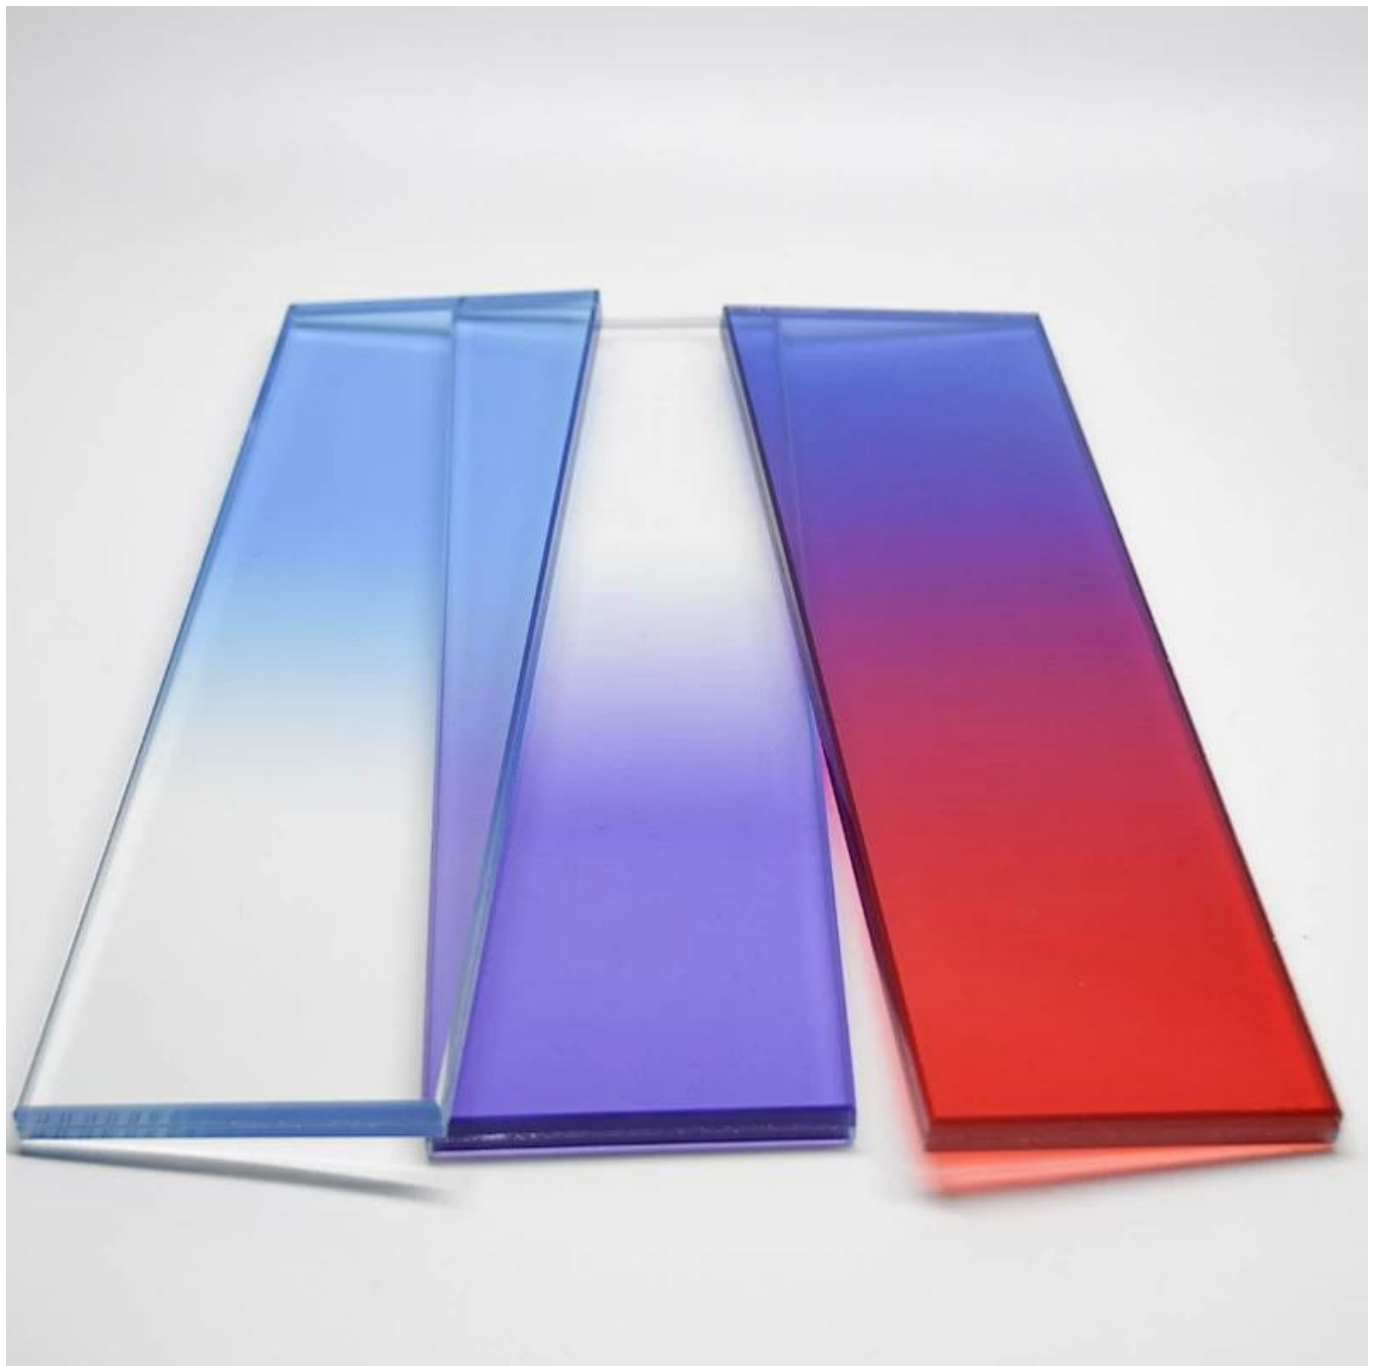

厚度	3mm 4mm 5mm 6mm 8mm 10mm 12mm
颜色	透明、茶色、蓝色、绿色、黄色、红色、紫色、白色
规格	200mm x 300mm Max. 3300mm x 13000mm
透光率	1/1000 > (雾度) 3/1000 > (雾度)
重量	1.18g/cm <sup>3</sup> (PC) 0.2g/cm <sup>3</sup> (PMMA)
认证	CE, ISO, CCC, BS6206, SGCC, SII
应用	建筑、工业、农业、汽车、医疗、电子
备注	可根据客户要求定制

玻璃栏杆系统

Shenzhen Sun Global Glass 提供多种玻璃栏杆系统，适用于各种建筑环境。该系统采用高品质钢化玻璃，厚度为 12000 × 3300 毫米，玻璃厚度为 400 毫米。系统包括 5000 毫米 edgeworks 玻璃边缘处理，确保安全耐用。该系统易于安装，维护简单，是现代建筑的理想选择。