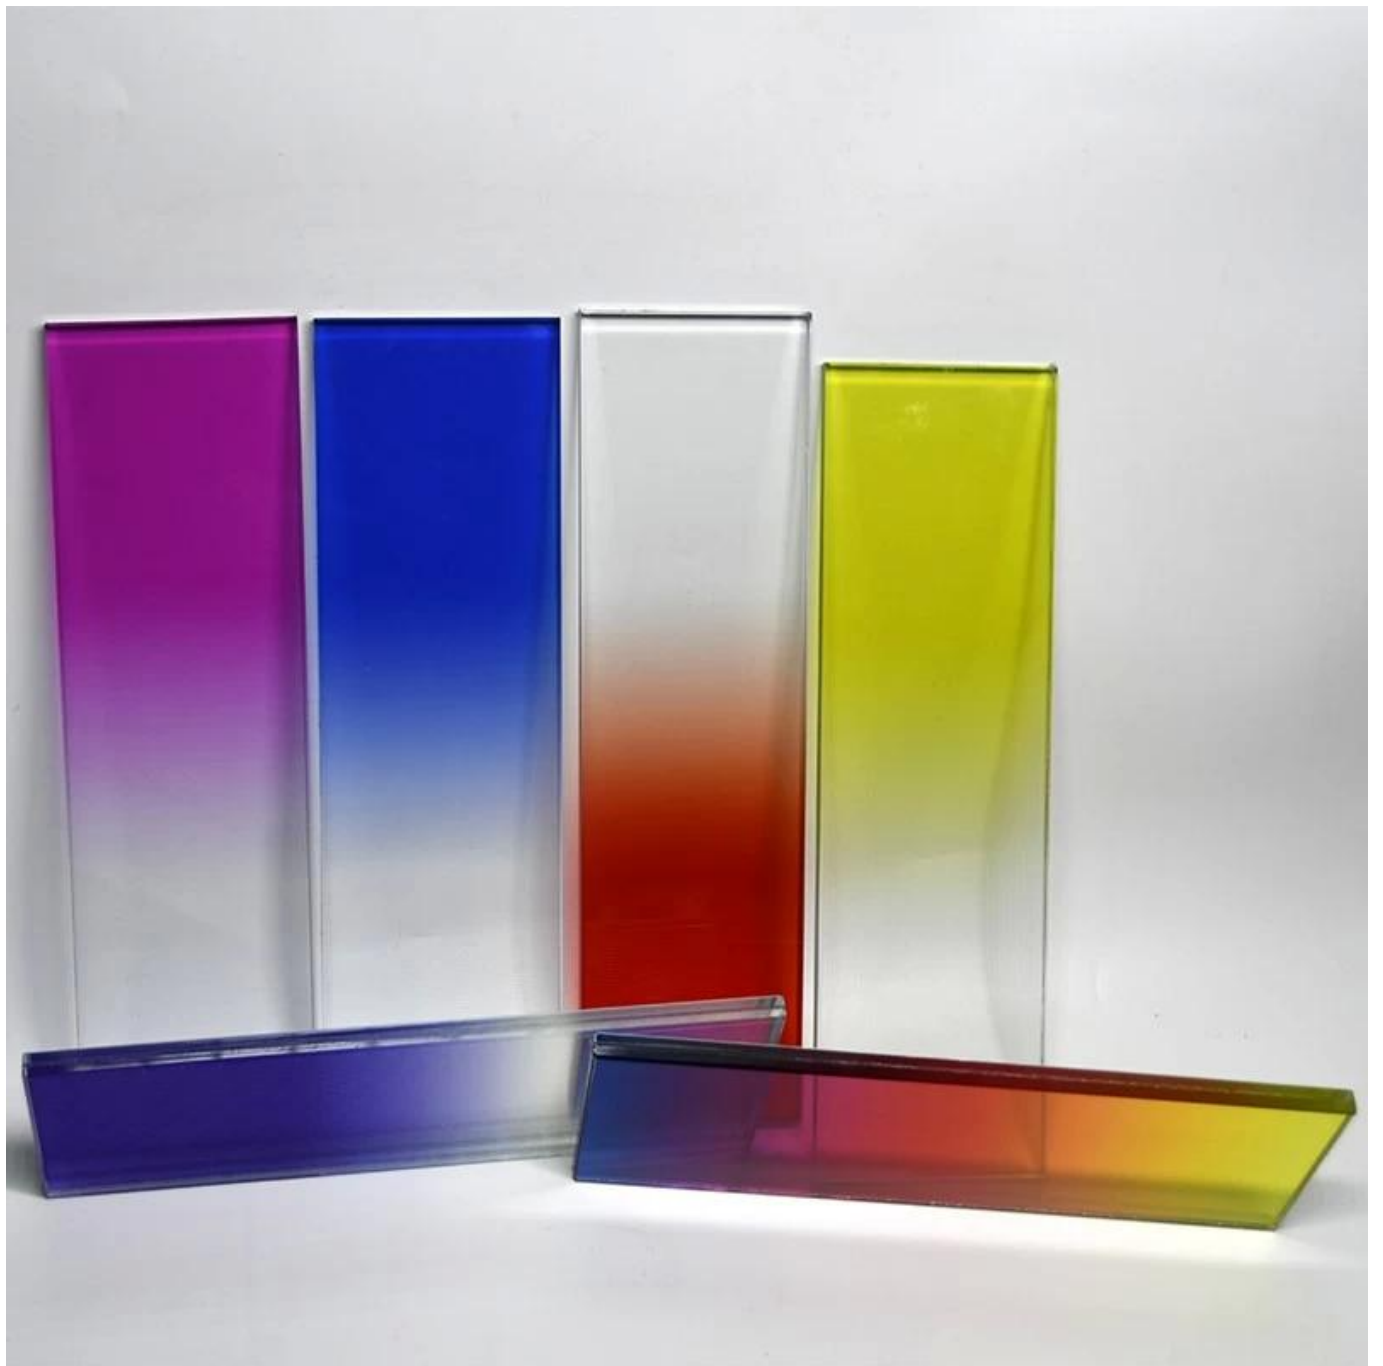

厚度	3mm 4mm 5mm 6mm 8mm 10mm 12mm
颜色	透明、茶色、蓝色、绿色、黄色、红色、紫色、白色
规格	200mm x 300mm Max. 3300mm x 13000mm
透光率	1/1000 > (雾度) 3/1000 > (雾度)
重量	1.18g/cm <sup>3</sup> (PC) 0.2g/cm <sup>3</sup> (PMMA)
认证	CE, ISO, CCC, BS6206, SGCC, SII
应用	建筑、工业、农业、汽车、医疗、电子
备注	可根据客户要求定制

玻璃栏杆系统

Shenzhen Sun Global Glass 提供多种玻璃栏杆系统，适用于各种建筑环境。该系统采用高品质钢化玻璃，厚度为 12000 × 3300 毫米，玻璃厚度为 400 毫米。系统包括 5000 毫米 edgeworks 玻璃边缘处理，确保安全耐用。该系统易于安装，维护简单，是现代建筑的理想选择。