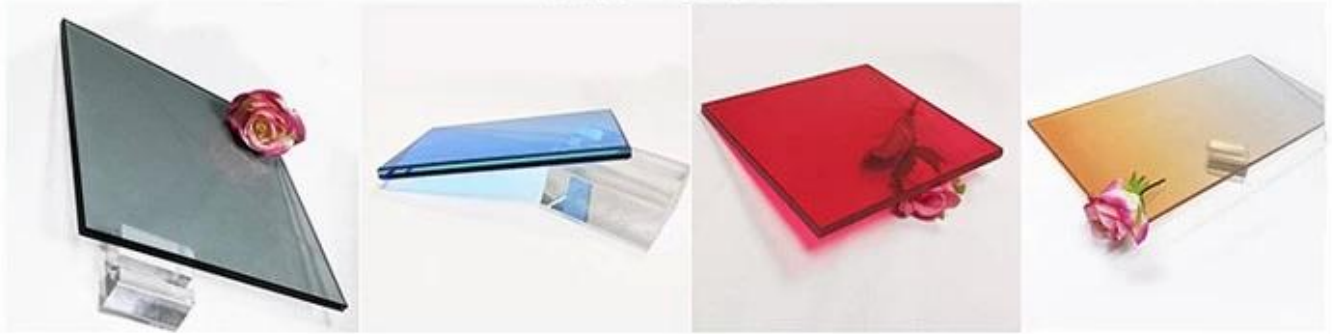

Custom Colors