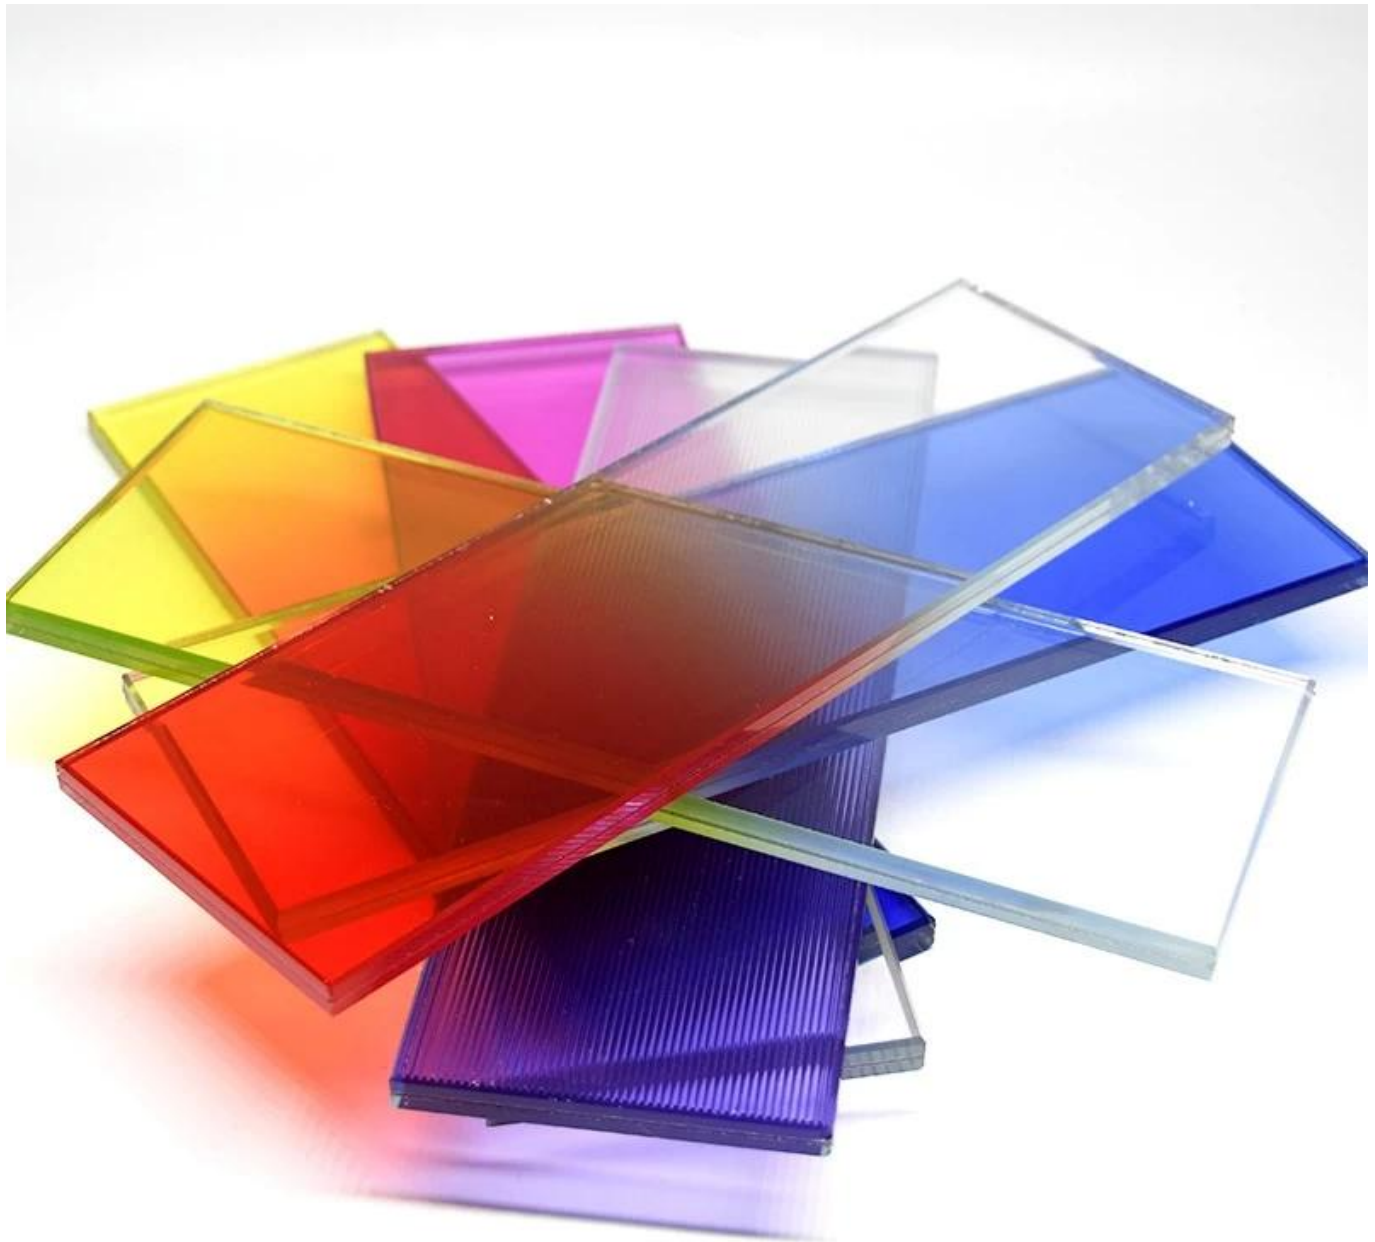

厚度	3mm 4mm 5mm 6mm 8mm 10mm 12mm
颜色	透明、茶色、蓝色、绿色、黄色、红色、紫色、白色
规格	200mm x 300mm Max. 3300mm x 13000mm
透光率	1/1000 > (雾度) 3/1000 > (雾度)
重量	1.18g/cm <sup>3</sup> (PC) 0.2g/cm <sup>3</sup> (PMMA)
认证	CE, ISO, CCC, BS6206, SGCC, SII
应用	建筑、工业、农业、汽车、医疗、电子
备注	可根据客户要求定制

玻璃栏杆系统

Shenzhen Sun Global Glass 提供多种玻璃栏杆系统，适用于各种建筑环境。该系统采用高品质钢化玻璃，厚度为 12000 × 3300 毫米，玻璃厚度为 400 毫米。系统包括 5000 毫米 edgeworks 玻璃边缘处理，确保安全耐用。该系统易于安装，维护简单，是现代建筑的理想选择。