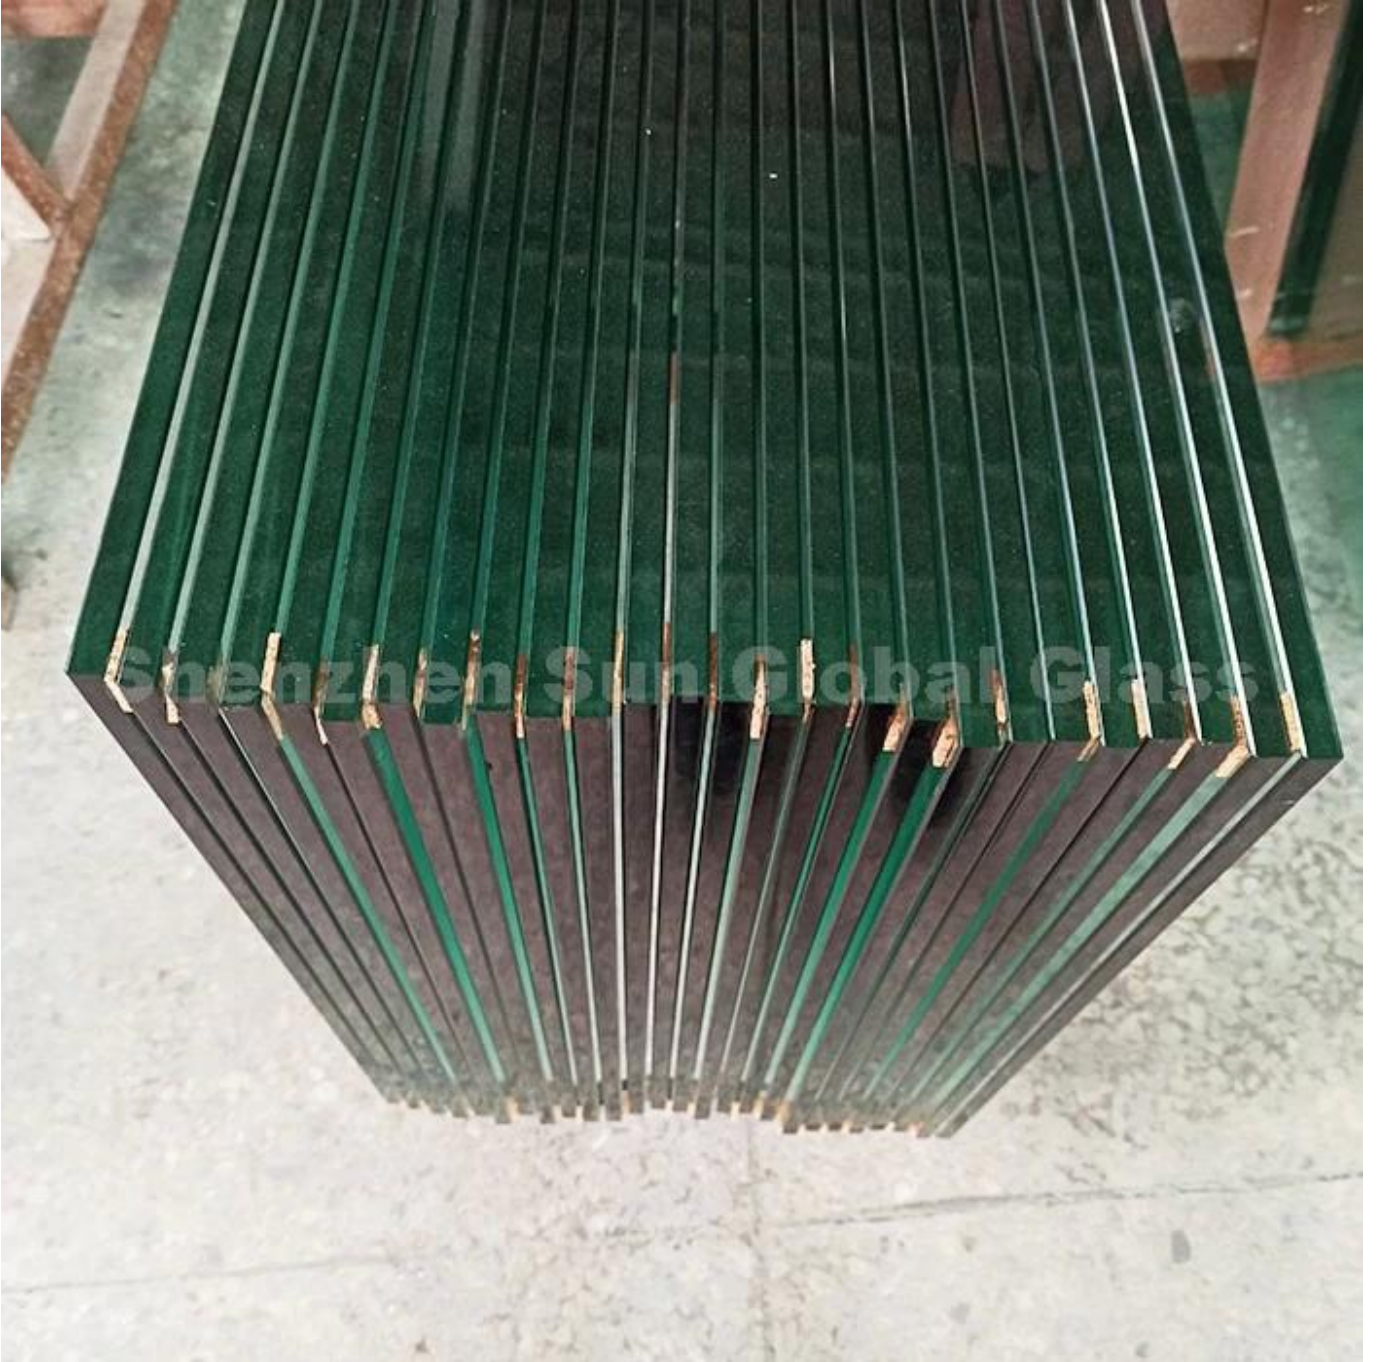

الزجاج لسور الدرج

زجاج صلب

الزجاج المقسى أو التشديد هو نوع من زجاج الأمان الذي تمت معالجته بواسطة العلاجات الحرارية أو الكيميائية الخاضعة للرقابة لزيادة قوتها مقارنة بالزجاج العادي. يضع التهدة الأسطح الخارجية في ضغط والداخلية في التوتر. مثل هذا الضغوط تسبب الزجاج، الزجاج الصلب) لا. القطع (A.K.A.) عند كسرها، لتتفكك في قطع حبيبية صغيرة بدلا من الشظايا في شظايا خشنة كزجاج صفيحة الحبيبية أقل عرضة للتسبب في إصابة"وبعد

سلامة وقوة الزجاج المقسى تجعل من المرغوب فيه لمجموعة متنوعة من التطبيقات المعمارية والزخرفية في البيئات المنزلية والتجارية.

زجاج مغلقة

الزجاج الرقائقي هو نوع من زجاج السلامة المصنوع من قطعة من الزجاج الصليين أو أكثر انضم إلى طبقة من البلاستيك، أو البولي يمكنك التفكير في هذا الانضمام إلى إنشاء ساندويتش زجاجي (زجاج، بلاستيك، زجاج). تصنع بعض أنواع الزجاج (PVB) فينيل بوتريال (الرقائقي مع طبقات متعددة) فكر في هذه كك كيك طبقة زجاجية مغلقة.