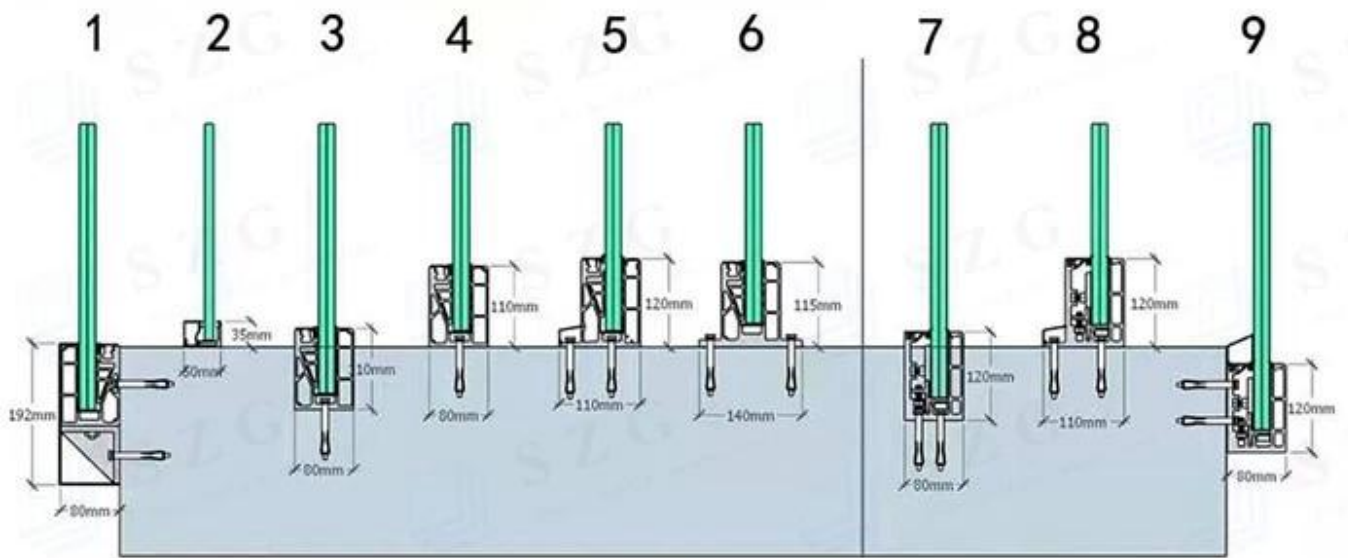

فوائد ش قناة الرابطة الزجاجية للدرج

المزيد من الأسليات الزجاجية الطبيعية، واسمحوا المزيد من الضوء في، مما أدى إلى إشراق درجك وترك وجهة نظر واضحة الوهم من مساحة أكبر - كما هو الحال مع أي ميزة زجاجية، فإن طبيعة الرؤية للمواد الحيل العين في رؤية المزيد من المساحة يجب أن يدوم درج الخاص بك مدى الحياة، SZG طويل الأمد ودائم - مع الزجاج المنخفض الصيانة أو الصيانة المنخفضة للزجاج