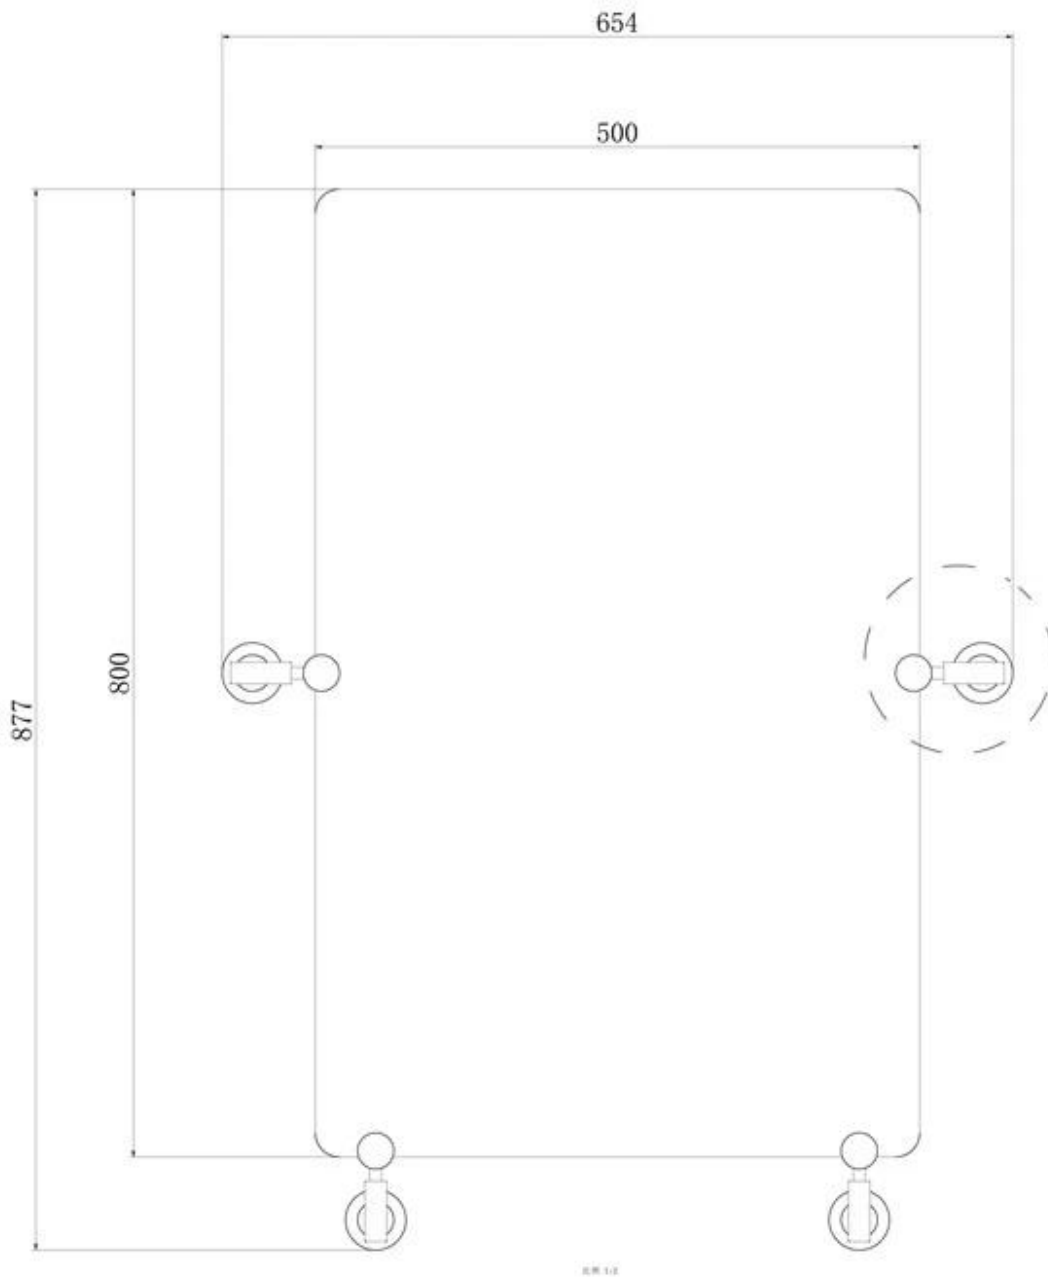

1. ربط المرآة على الحائط u مو.
2. جعل هذه المرايا في المرايا إمالة مع المشابك.
3. أو ثابتة بناءً على طلب العميل st u زاوية المرآة متاحة لضبط.

تخصيص:

المادة: مطلي بالكروم على النحاس

الحد الأدنى لوزن المشابك: 250g

خارج الطلاء u t مع كشط u se تحت u لن يتسبب الطلاء في تآكل

u de: مجموعة المشابك متضمنة

1. المشبك
2. مفك البراغي
3. إلى الحائط AA AA nt مسامير إلى مرآة.

التعبئة:

مع علبة كرتون منفصلة (picture) نقوم بتغليف كل مشبك في أكياس بلاستيكية (انظر أدناه).

تركيب و u id:

1. وصل المشابك

مشیکین 2.

بشأن u الصورة المرجعية