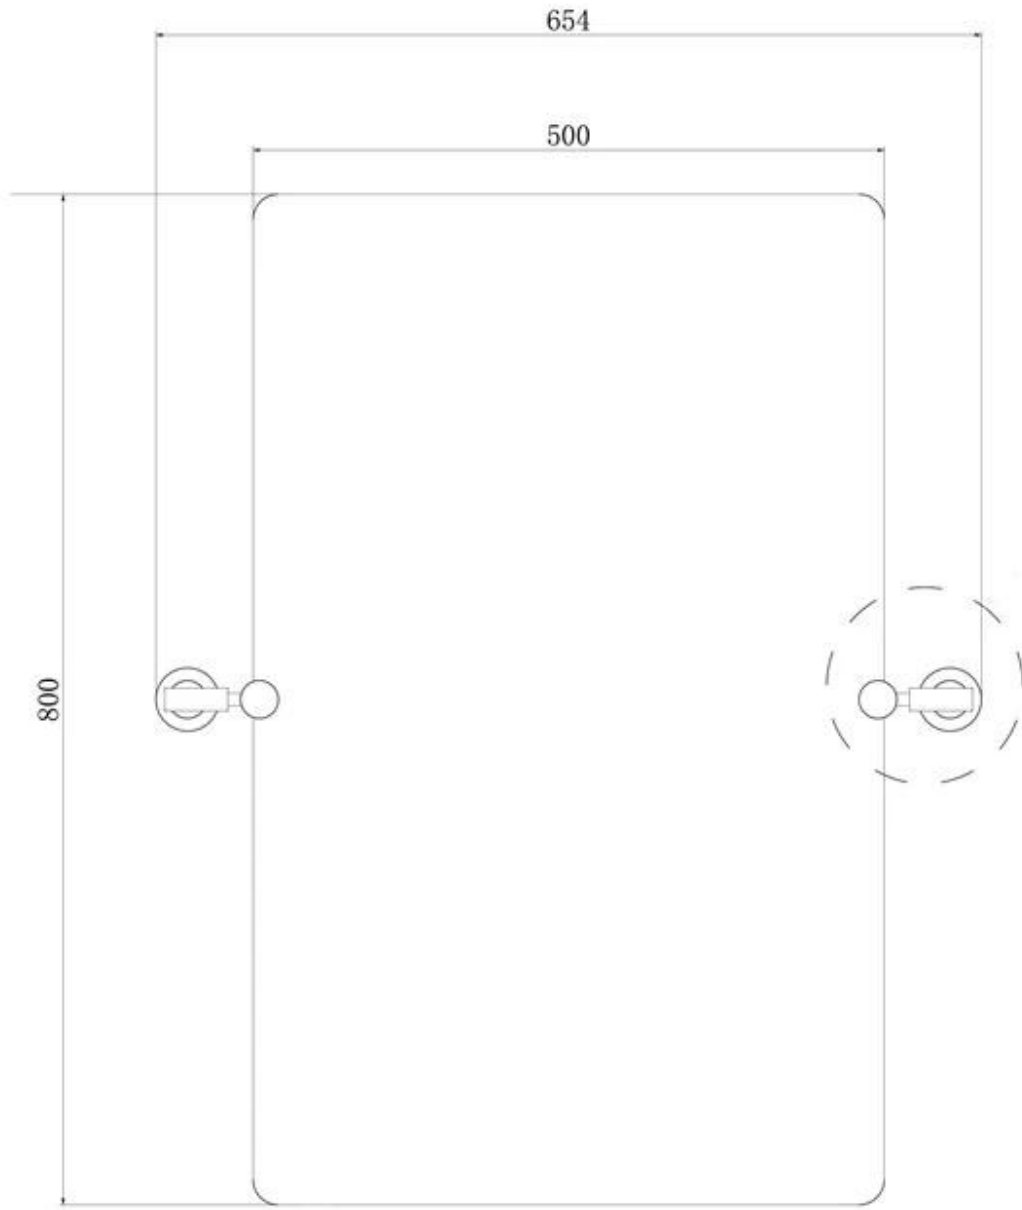

خارج الطلاء u t مع كشط u se تحت u لن يتسبب الطلاء في تآكل

u de: مجموعة المشابك متضمنة

1. المشبك
2. مفك البراغي
3. إلى الحائط AA AA nt مسامير إلى مرآة.

التعبئة:

مع علبة كرتون منفصلة (picture) نقوم بتغليف كل مشبك في أكياس بلاستيكية (انظر أدناه).

تركيب و u id:

1. وصل المشابك

مشیکین 2.

بشأن u الصورة المرجعية