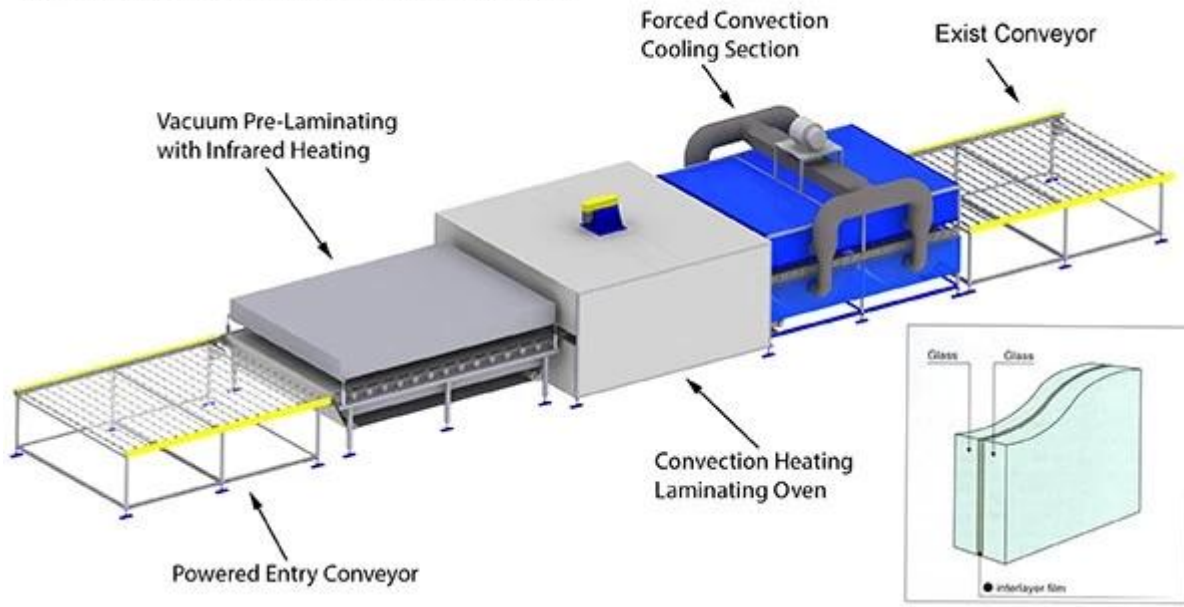

:مغلقة واضحة glass10.38mm تفاصيل المنتج ل

:صور المنتج

:خط الإنتاج

Sun Global Glass Laminated Glass Production Line

الحزمة والتحميل:

!وعدنا هو أن يمكنك تلقي واضحة مغلقة الزجاج 10.38 ملم مع شرط عالية الجودة والسلامة من لنا