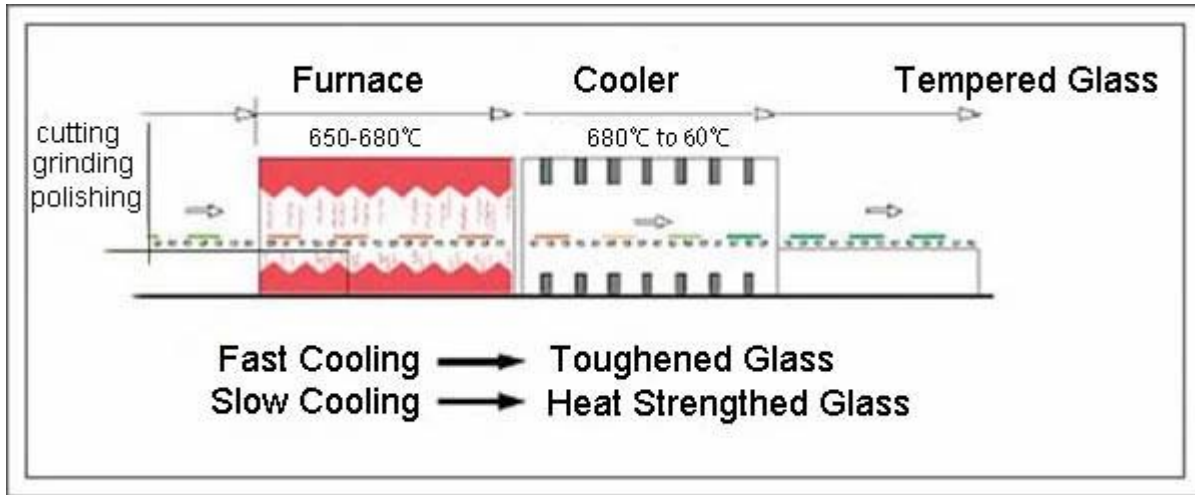

تفاصيل المنتج:

:صور المنتج من زجاج الباب واضحة خفف 8 مم مم 10 مم 12

التفاصيل العملية لزجاج الباب واضحة خفف 8 مم مم 10 مم 12

خط إنتاج لزجاج الباب واضحة خفف 8 مم مم 10 مم 12

الحزمة والتحميل:

وعدنا هو أن يمكنك تلقي واضحة خفف زجاج الباب 8 مم 10 مم 12 ملم مع شرط عالية الجودة والسلامة من قبلنا.