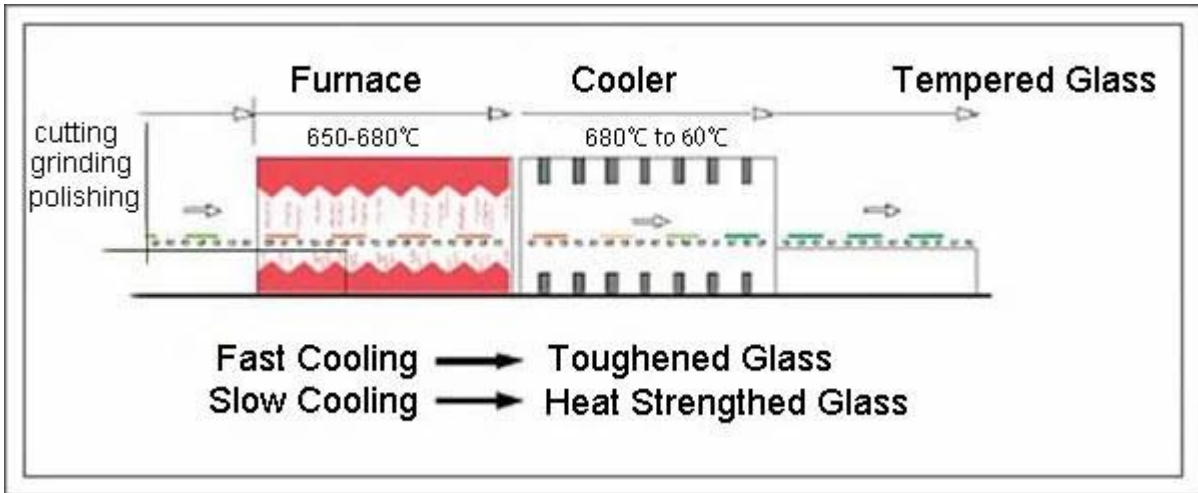

خط الإنتاج: