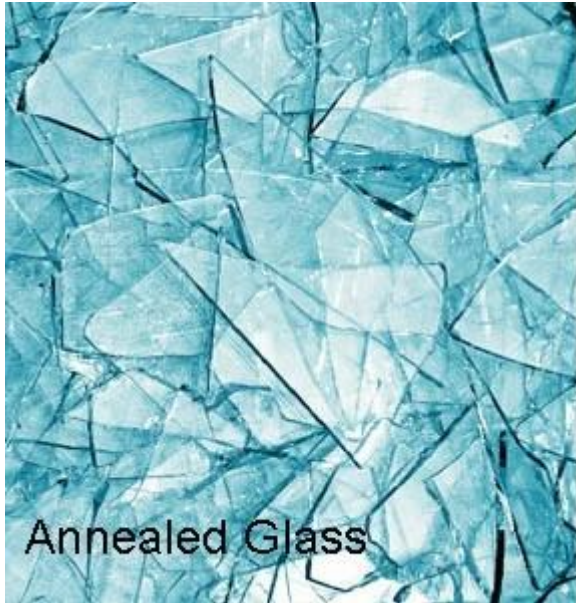

تفاصيل المنتج:

صور المنتج من الزجاج المقوى واضحة 8 مم

الاختلافات بين الزجاج الملدن و خفف من الزجاج

- 1- واضح من الزجاج المقوى 8 مم يقلل من خطر الإصابة بسبب طبيعته من اقترام قطعة دائرية صغيرة، وبدلاً من شظايا حادة، خشنة.
- 2- واضح الزجاج المقوى 8 مم سهولة تنظيف إذا كسر من أي وقت مضى.
- 3- واضح من الزجاج المقوى 8 مم قوة 5 مرات من الزجاج المصفول واضح 8 مم.