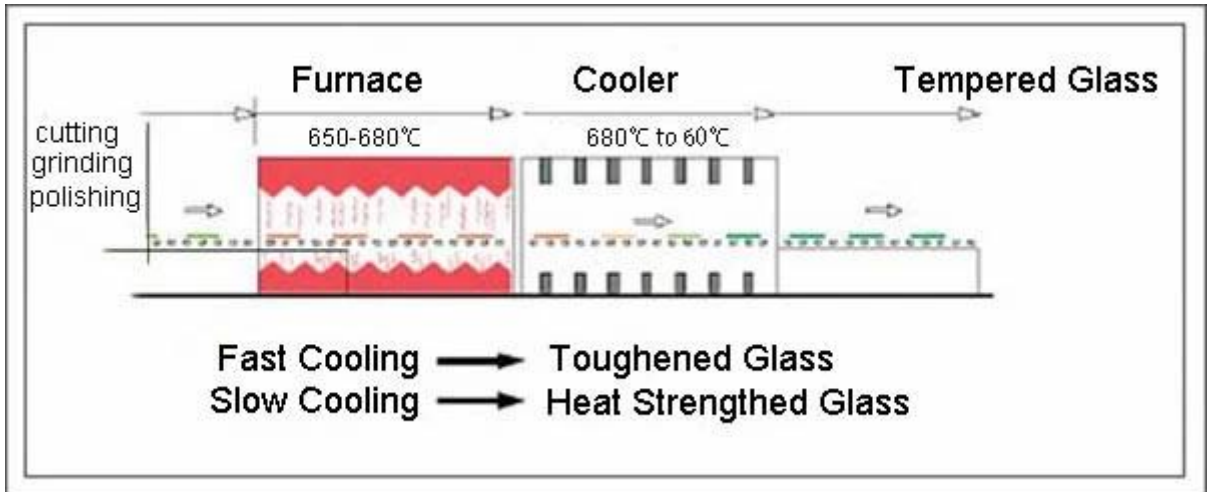

خط الإنتاج: