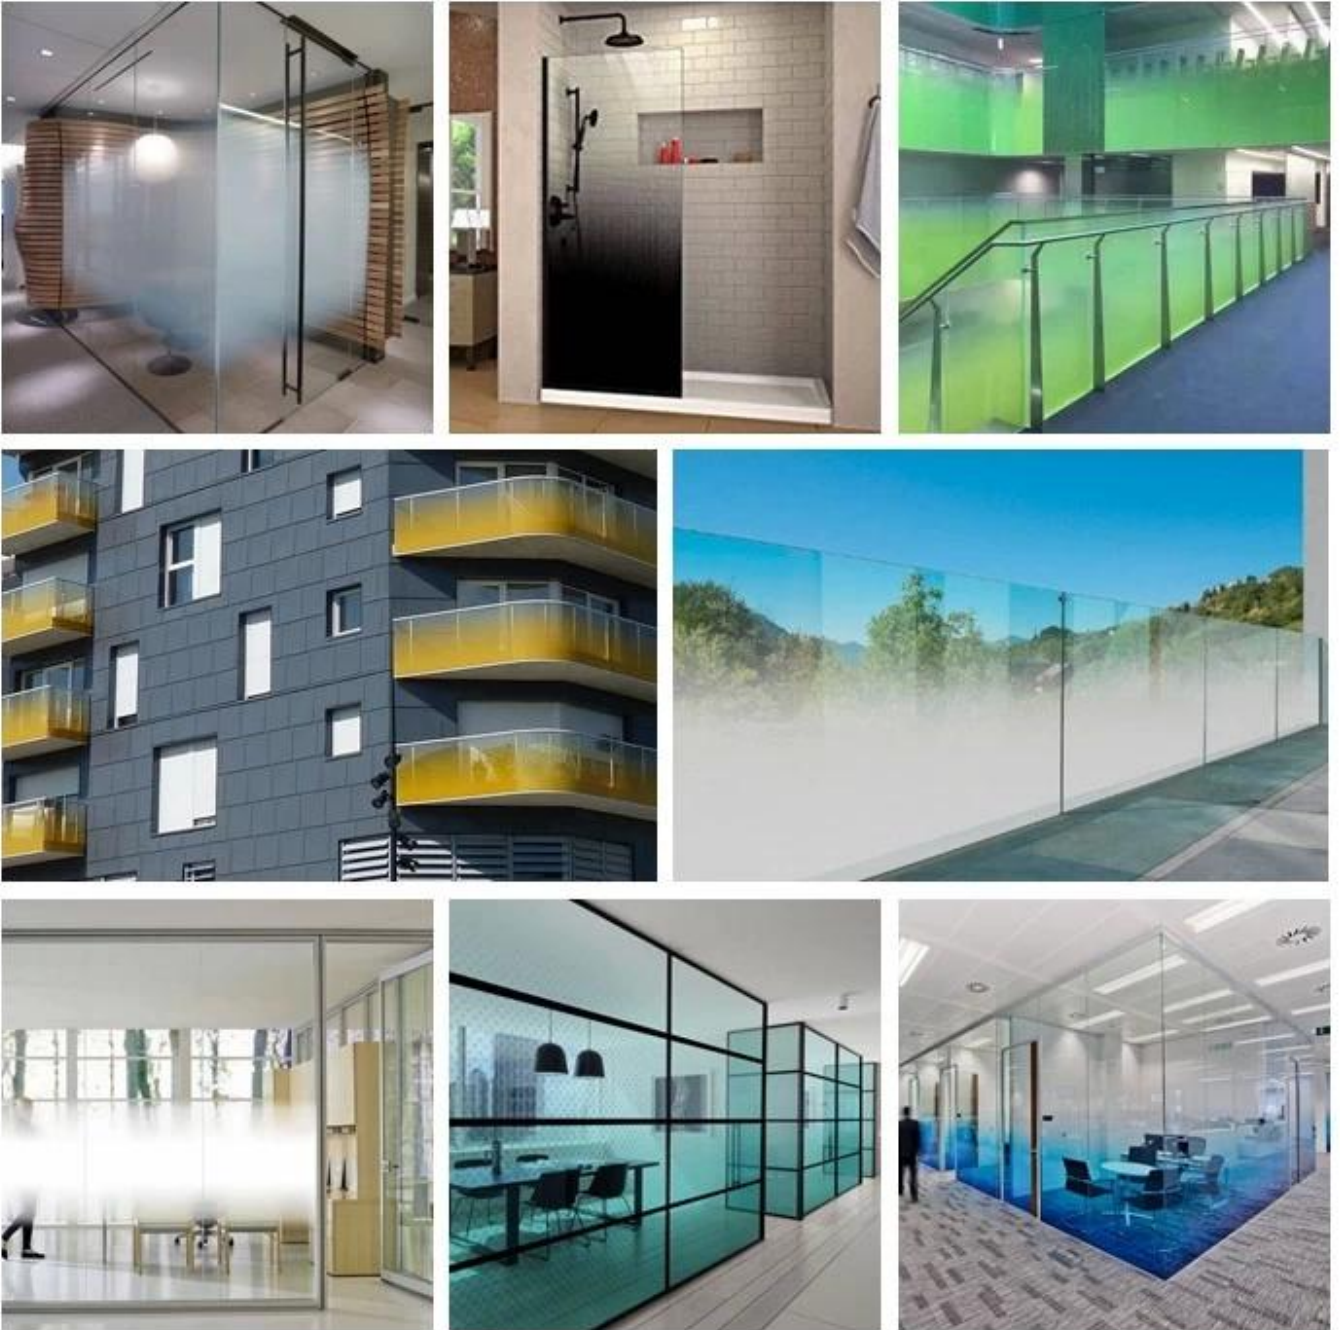

في المناطق التي تتطلب السلامة والديكور ، مثل الفندق ومركز التسوق وقسم الشركة PVB يستخدم الزجاج المطلي بالتدرج والصور الداخلي المزخرف وما إلى ذلك. نظرًا للأمان العالي للزجاج المُغلف ، فإنه أيضًا شائع في المناطق التي يمكن أن تكون فيها تأثير الإنسان أو حيث يمكن أن تسقط الزجاج إذا تحطمت. مثل الدرابزين شرفة ، سقف ، المظلة ، الحائط الساتر الخ

4. من الزجاج الرفائقي PVB على حاجز ممتاز للضوضاء ويمكن أن يحجب الأشعة فوق البنفسجية. يجعل PVB يحتوي الزجاج المطلي .منتجًا فعالًا للتحكم في الصوت ويسمح لمعظم الضوء المرئي بالمرور

5. **الزجاج الرفائقي** وفقا لمتطلبات العميل ، لون التدرج المختلفة **PVB** يمكن مخصص المطبوعة Sun Global glass شنتشن .المخصصة والصورة لتلبية الطلب التصميم الخاص بك. الحد الأقصى للحجم الذي يمكن أن تنتجه هو 3300 مم × 12000 مم ، وتتوفر جميعها في شكل مسطح أو منحنى