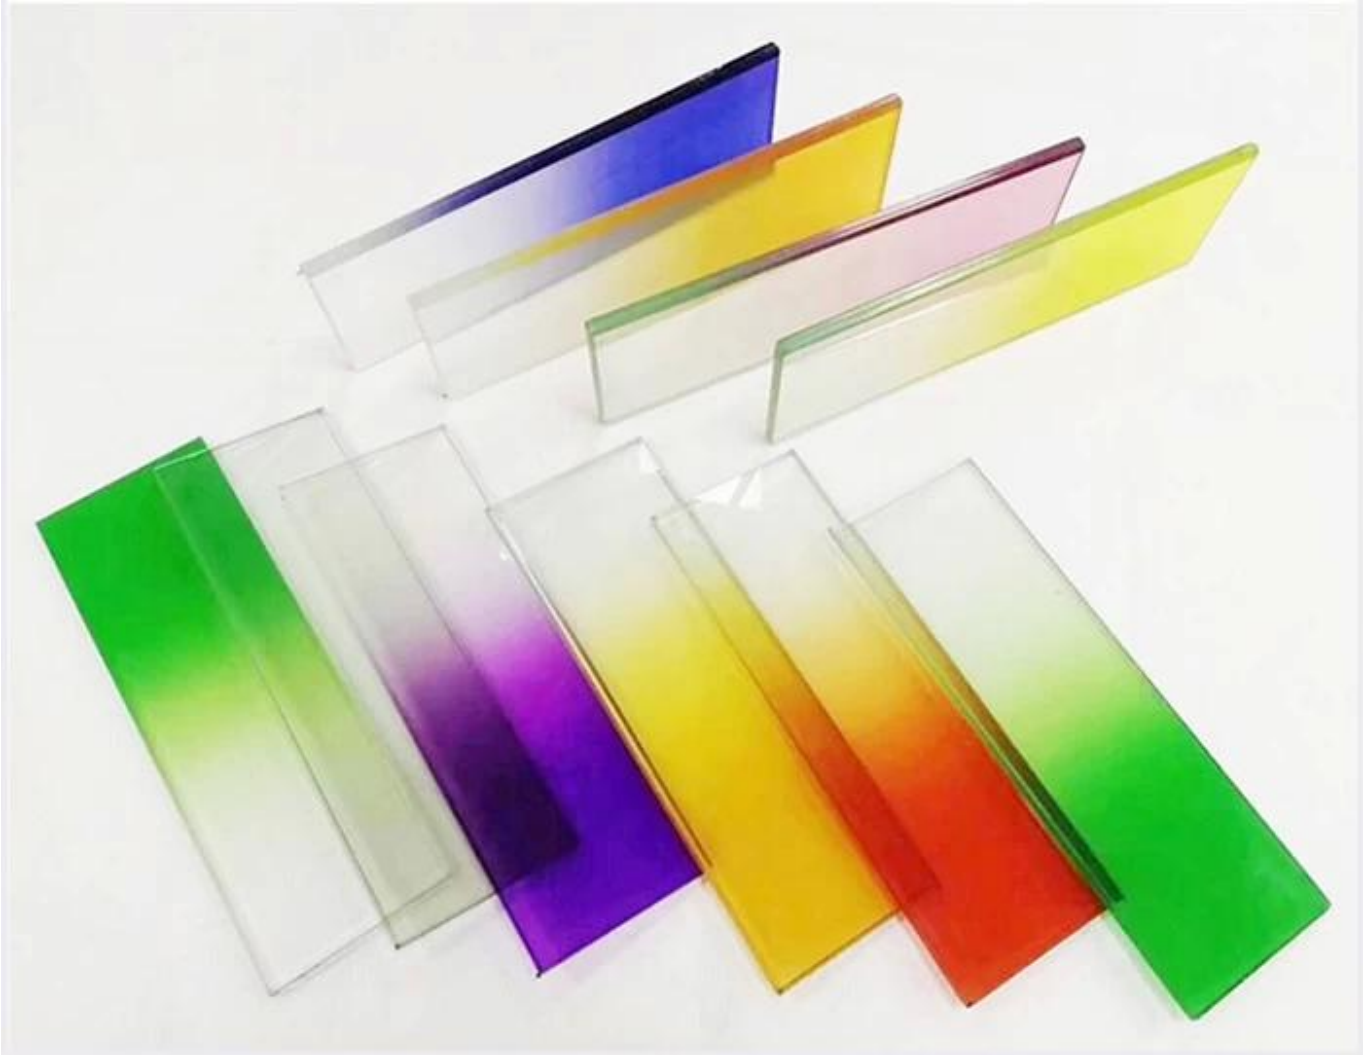

الزجاج الرقائقي المقسى مصنوعًا من قطعتين من الزجاج المقسى الشفاف جدًا ، يقوم **PVB التدرج المطبوعة** نوعًا PVB يعتبر الزجاج المطلي ذو التدرج المطبوعة. PVB الطبق البيني بطباعة لون التدرج المطلوب أو الصورة مباشرة على فيلم من زجاج الأمان ، وسوف يتماسك معًا عند تحطيمه. ولون التدرج يجعل الزجاج يبدو أكثر نزوة وإبداعا.

المدرج المطبوعة PVB مميزات الزجاج الرقائقي المطلي

1. Shenzhen Sun Global Glass مما يجعل الزجاج يتمتع بقدرة ، PVB تنتج زجاجًا مغلقًا باستخدام زجاج عائم عالي الجودة وفيلم
البينية ، مما PVB على امتصاص طاقة التأثير ومقاومة الاختراق. وعلى الرغم من أن الزجاج قد ينكسر ، فإن شظايا الزجاج ستلتزم به
يقلل من خطر الإصابة وتلف الممتلكات.

2. مادة الزجاج الشفاف للغاية تحتوي على نسبة منخفضة من الحديد مقارنة بالزجاج الشفاف العادي ، وتمتص شريط أخضر أقل في

.الضوء المرئي ، ويمكن ضمان اتساق لون الزجاج ، وجعل الزجاج يبدو أكثر جمالا

3. Shenzhen Sun Global Glass فهو يضمن أن الزجاج يمكن أن يكون شفافاً ، ، PVB طبع اللون أو الصورة المتدرجة على فيلم مطبوع على فيلم طبقة ومحمي بقطعتين PVB وأن يكون له مظهر مصمم راقى ، ويسمح للضوء بالمرور وحماية الخصوصية الداخلية. مطبوع على فيلم طبقة .من الزجاج ، يمكن أن يمنع التلاشي وإطالة عمر الخدمة

4. من الزجاج الرفائقي PVB على حاجز ممتاز للضوضاء ويمكن أن يحجب الأشعة فوق البنفسجية. يجعل PVB يحتوي الزجاج المطلي .منتجًا فعالًا للتحكم في الصوت ويسمح لمعظم الضوء المرئي بالمرور

5. **الزجاج الرفائقي** وفقا لمتطلبات العميل ، لون التدرج المختلفة **PVB** يمكن مخصص المطبوعة Sun Global glass شنتشن .المخصصة والصورة لتلبية الطلب التصميم الخاص بك. الحد الأقصى للحجم الذي يمكن أن تنتجه هو 3300 مم × 12000 مم ، وتتوفر جميعها في شكل مسطح أو منحنى