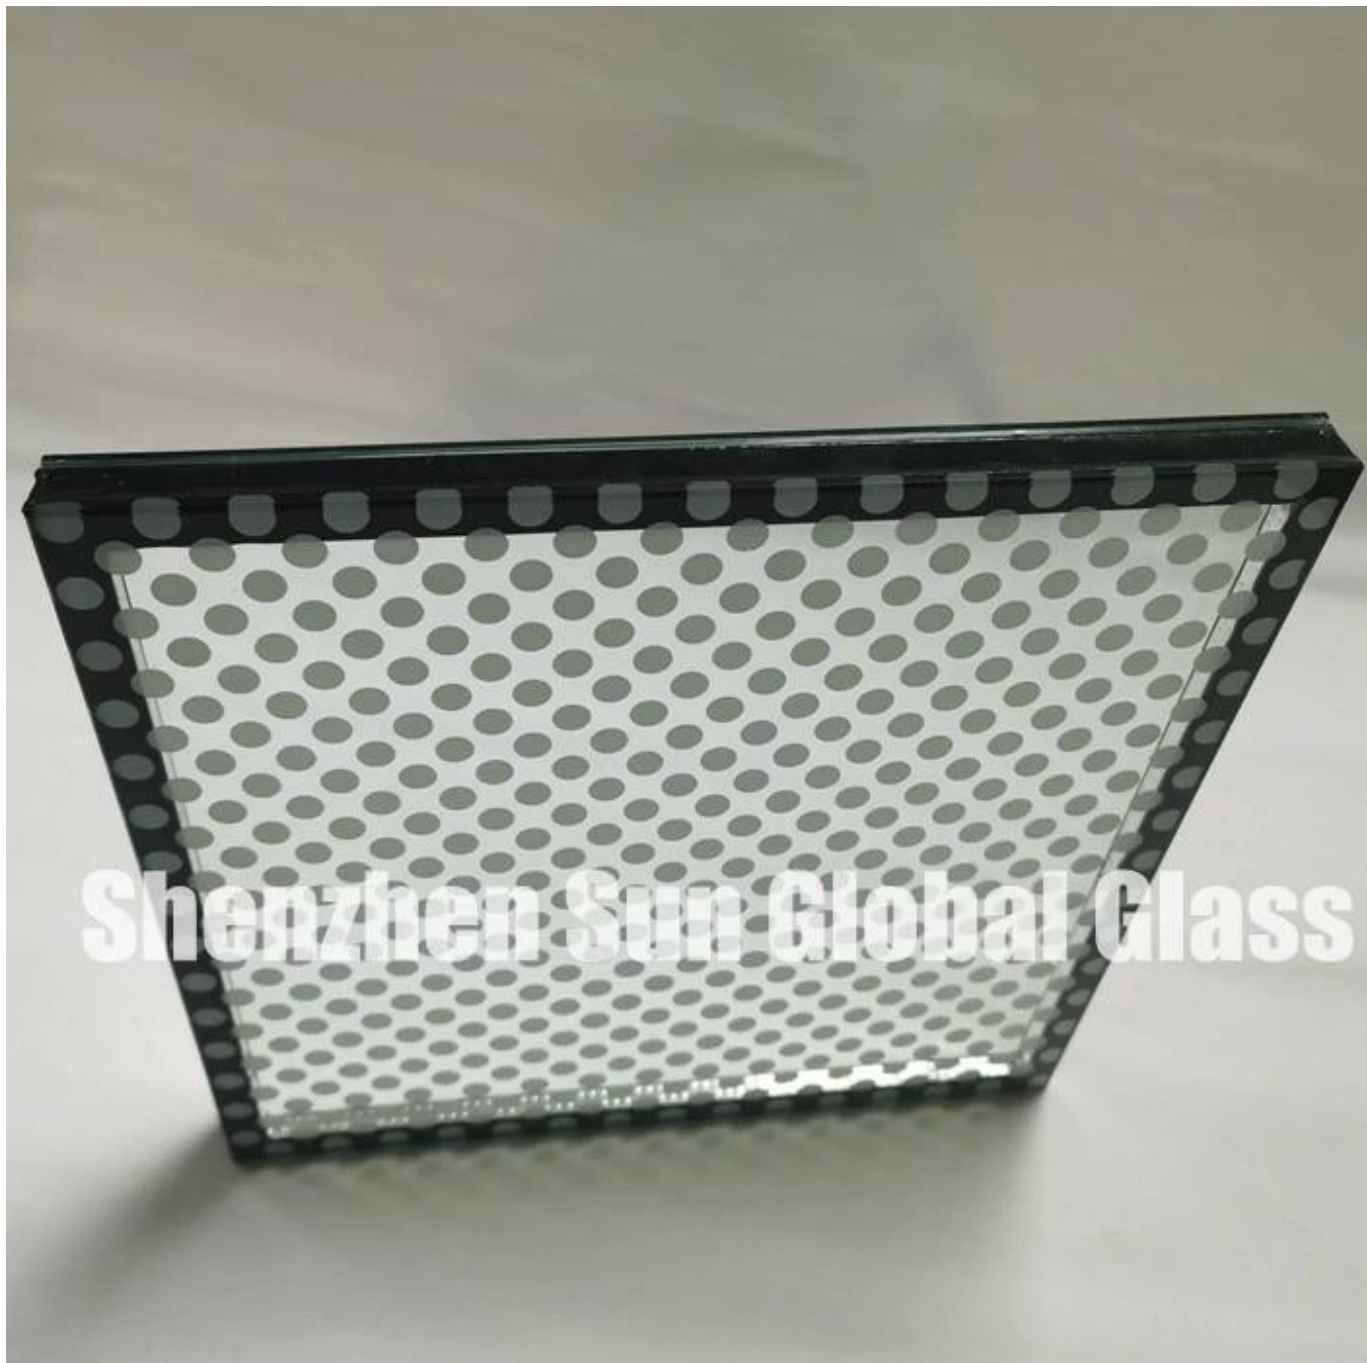

SZG- مصنع الزجاج الصيني - Building Glass- 31.52mm Low Low Ins Tempered Insulated Glass with Dots Printing- Silk Screen Printed DGU

مع طباعة النقاط u مم من الحديد المقسى المنخفض من الزجاج المصقول 11.52 + مم + 8
إنها مصنوعة من قطعة واحدة مقاس 8 مم. u الثانية والحرارة الإضافية u هو نوع من الزجاج الموفر للطاقة مع تأثيرات ممتازة لذلك
مع نقش مطبوع على الشاشة الحرارية وقطعة أخرى من الزجاج الرقائقي الشفاف مقاس 11.52 u واضحة للزجاج المقوى u ltra
مع الهواء الجاف أو غاز الأرجون. سيتم إغلاق الألواح الزجاجية و فاصل الغاز u min u m ثم يتم دمجها مع فاصل 12 u ltra مم
لاري u المزجج هو u ble طباعة الشاشة الحرارية تفعل 31.52mm و h ig h و h ig h مثبتة بقوة u rro u بعد أن تكون u min u m
وكذلك للزينة ، u lation والحرارة الإضافية u nd لتأثيراته الممتازة لذلك u se كجدار حاجز ، واجهات وما إلى ذلك u sed

Shenzhen Sun Global Glass

Shenzhen Sun Global Glass

Shenzhen Sun Global Glass

6 :A 9A 12A 15A 20A سمك الفاصل:

RAL. الألوان المتاحة: أي لون متاح ، كل ألوان بانتون أو ألوان

u mbo. z الأحجام المحولة ، تتوفر الأحجام C u :الحجم

Prod u ction eq u ipment:

المزج u ble u المصفح المغلف u مزيا الشاشة الحرارية المطبوعة على غلاف:

1. u nd ins u له تأثير جيد لذلك u خفف من الزجاج الرقائقي mm دليل الثانية: 31.52 u حتى.

- u له تأثير جيد على الحرارة الإضافية u توفير الطاقة: 31.52 مم خفف من الزجاج الرقائقي.
- يمكن أن تمنع الحرارة الإشعاعية u منع الحرارة الإشعاعية: الطباعة تفعل الزجاج الجسيمات.
- u مرات أصعب من الزجاج الملصق في 5 ~ 4 t AAA هو أبو u الغني في الزجاج u القوة: إلى.
- لها تأثير جيد للديكور D Shenzhen G الشاشة الحرارية المطبوعة.

1. أقسام للمكتب ، جدار شاشة الفندق ؛
2. الأبواب ؛

3. الحائط والواجهات ، الخ u C.

u q: رقابة صارمة على - SZG

التفتيش بعد كل عملية وقبل التسليم qu ality بدقة ct u نقوم بتكليف

Q: u معايير

Shenzhen Sun Global Glass المصفح المقسى عالي الوضوح مقاس 31.52 مم الذي تم التخلي عنه بواسطة DGU يلبي غلاف معايير الجودة التالية: