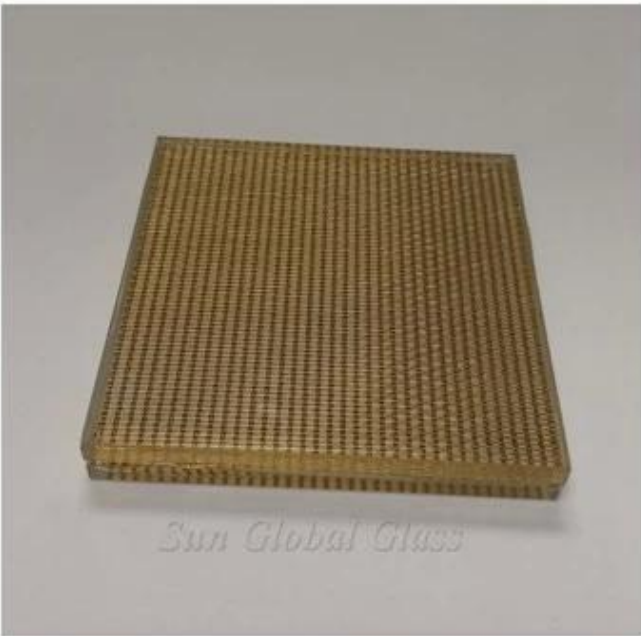

! مصنع & مغلفة الزجاج والنسيج - مصنعي الزجاج الديكور الداخلي SZG

هو عبارة عن فيلم ضوئي مركب على البوليمرات يستخدم في تجميع شرائح الزجاج القابلة للتحويل. (EVA film) إيثيلين فينيل أسيتات توفر هذه المواد المركبة أو الزجاج القابل لتعتيم خصوصية متغيرة للتحكم في تطبيقات التصفيح الزجاجية المعمارية والزخرفية الأخرى.

مثالية لتصفية الزجاج المزخرف بسبب قدرتها على تغليف الأجسام المحصورة داخل صفائح الزجاج. EVA تعتبر الطبقات الداخلية حول أجسام غير منتظمة الشكل ، بينما تترك الطبقات البينية الأخرى الفراغات Argotec عالية التدفق من EVA تتدفق مركبات ، وأكثر من ذلك ، PET ، والفقاغات. كما يتميز أيضًا بالالتصاق الممتاز للأسطح المتعددة مثل الألومنيوم.

تفاصيل الصورة من الزجاج والنسيج الرقائقي

صورة المنتج:

Sun Global Glass

Sun Global Glass

خط الإنتاج:

صفحة:

S Z G

Professional glass manufacturer