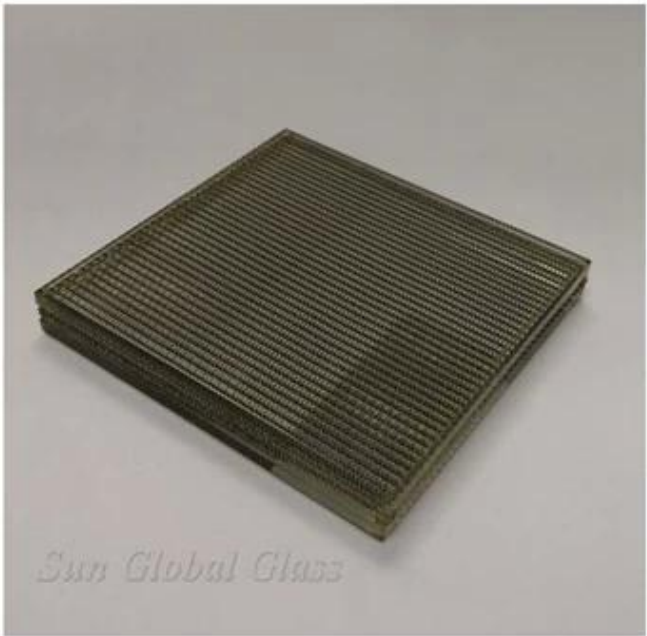

! مصنع & مغلفة الزجاج والنسيج - مصنعي الزجاج الديكور الداخلي SZG

هو عبارة عن فيلم ضوئي مركب على البوليمرات يستخدم في تجميع شرائح الزجاج القابلة للتحويل. (EVA film) إيثيلين فينيل أسيتات توفر هذه المواد المركبة أو الزجاج القابل لتعتيم خصوصية متغيرة للتحكم في تطبيقات التصفيح الزجاجية المعمارية والزخرفية الأخرى.

الزجاج الرقائقي "إيفا" هو نوع ، EVA زجاج مصفح النسيج مصنوعة من طبقتين من الزجاج "المحصورة" مع الطبقة الداخلية لفيلم واحد من الزجاج الذي يوفق بين الفوائد الجمالية للزجاج مع اهتمام حقيقي بالسلامة ؛ توفير حماية فائقة ضد الكسر الزجاجي ، وكذلك الأشعة الشمسية الضارة ومستويات الضوضاء الخطرة.

مثالية لتصفية الزجاج المزخرف بسبب قدرتها على تغليف الأجسام المحصورة داخل صفائح الزجاج. EVA تعتبر الطبقات الداخلية حول أجسام غير منتظمة الشكل ، بينما تترك الطبقات البينية الأخرى الفراغات Argotec عالية التدفق من EVA تتدفق مركبات ، وأكثر من ذلك ، PET ، والفقاغات. كما يتميز أيضًا بالالتصاق الممتاز للأسطح المتعددة مثل الألومنيوم.

تفاصيل الصورة من الزجاج والنسيج الرقائقي

صورة المنتج:

Sun Global Glass

Sun Global Glass

خط الإنتاج:

صفحة:

S Z G

Professional glass manufacturer