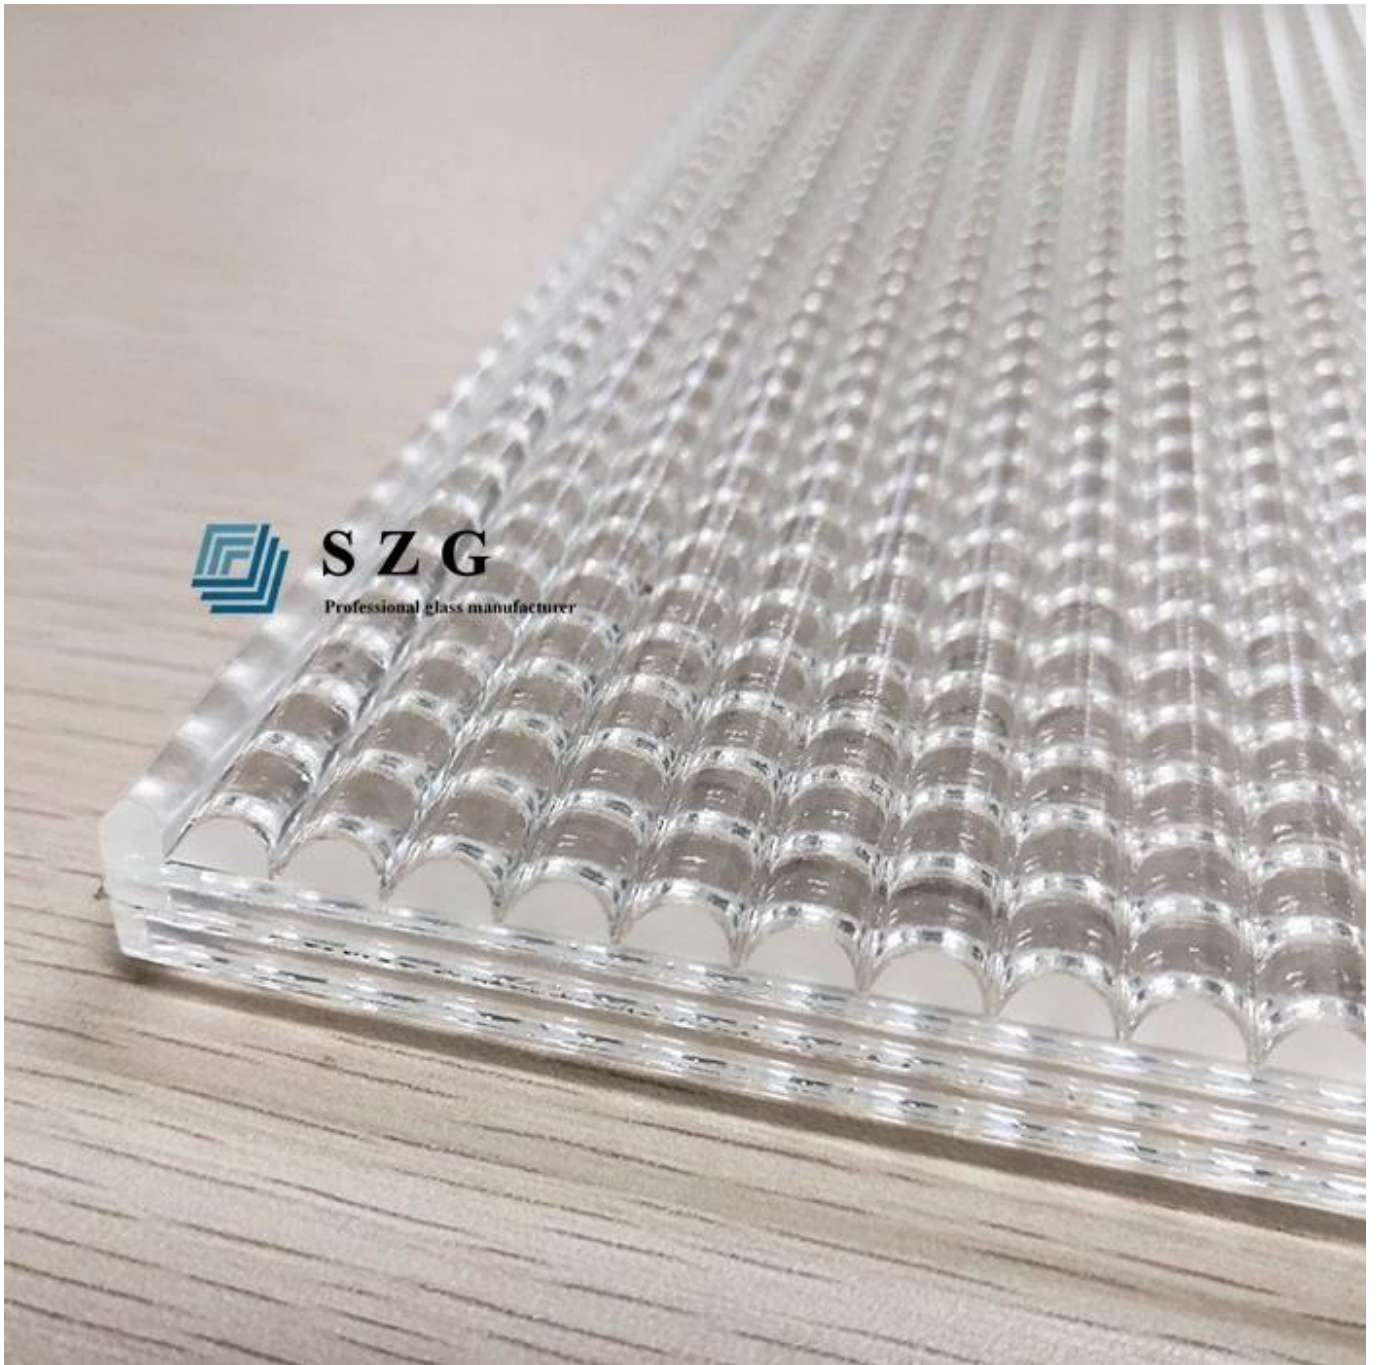

انخفاض الحديد عبر القصب مغلفة الزجاج، وتسمى أيضًا الزجاج الرقائقي المحكم ، المستخدم عادةً للديكور أو PVB. المناطق التي تحتاج فيها الخصوصية إلى الحماية. إنه مصنوع باستخدام قطعتين من الزجاج المقسى شديد النقاء مع طبقة فيلم الزجاج المقسى منخفض الحديد المصقول ذو الحديد المنخفض في أشكال مدمجة وعملية المعالجة الحرارية للزجاج المقوى إلى زجاج مخدد.

الزجاج الرقائقي المقسى فائق النقاء هو نوع من زجاج الأمان ، قطعتين **خفف من الزجاج مخدد** يتم لصق الألواح معًا بإحكام وليس مبعثرة. يتميز الزجاج الرقائقي PVB حتى لو كانت الشقوق الزجاجية ، ستلتصق الشظايا بالطبقة البينية ، PVB بواسطة فيلم المحكم بميزة عالية القوة ويمكنه تحمل تأثير قوي. عادة ما يتم استخدامه للديكور الداخلي ، الدرابزين ، سياج الدرج ، الباب ، التقسيم ، النوافذ ، إلخ .

اللون: واضح ، واضح جدا ، البرونز والأزرق والأخضر والرمادي اللون يمكن تخصيص اللون

مزايا انخفاض الحديد عبر مغلفة القصب الزجاج

يرصد الزجاج الرقائقي عبر القصب بواسطة 2 قطعة الزجاج المقسى مخدد. يعتبر الزجاج المقسى الناعم نوعًا من زجاج الأمان ، لديه قوة عالية ، وهو أقوى من الزجاج الطافي الشفاف العادي بمقدار 4-5 مرات ، ويمكن أن يقلل من خطر التكسير الحراري

2. مادة الزجاج الشفاف للغاية تحتوي على نسبة منخفضة من الحديد مقارنة بالزجاج الشفاف العادي ، وتمتص شريط أخضر أقل في الضوء المرئي ، ويمكن ضمان اتساق لون الزجاج ، وجعل الزجاج يبدو أكثر جمالا.

3. لديه مظهر محكم مع شكله عبر القصب ، كل القصب عبر خلق عتامة تشويه فعالة ، توفر هذه الميزة الخصوصية وتستخدم على نطاق واسع في المناطق التي تحتاج إلى حماية الخصوصية ، مثل غرفة الاستحمام ، جدار التقسيم ، نافذة الخ