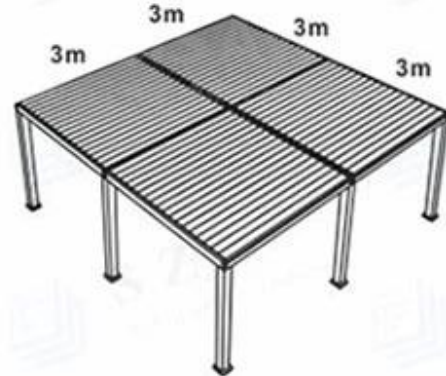

العريشة المفتوحة بمحركات مع ستارة جانبية

يوفر السقف المفتوح بمحرك الراقية، مصنوعة من هيكل الألمنيوم مع ألواح الألمنيوم المعزولة، الراحة المعلقة في مواسم الباردة والساخنة. على سقف العريشة المفاتيح يقاوم الكثير من الأحمال الثلجية والرياح القوية ويمكن أن تعترف بالضوء والهواء. إنه تطبيق رائع لشرفتك أو الفناء أو الشرفة أو المطعم وما إلى ذلك

protection from the sun

ventilation

regulation of temperature

water-proof

wind-resistant

durable for snow

مجموعات التركيب

3m*4m

3m*6m

3m*8m

6m*6m

التطبيقات

حديقة

شرفة

فناء

مصطبة