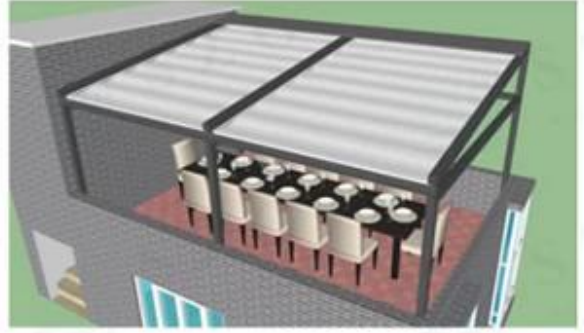

Free Standing & Double vertical support Free Standing (post)