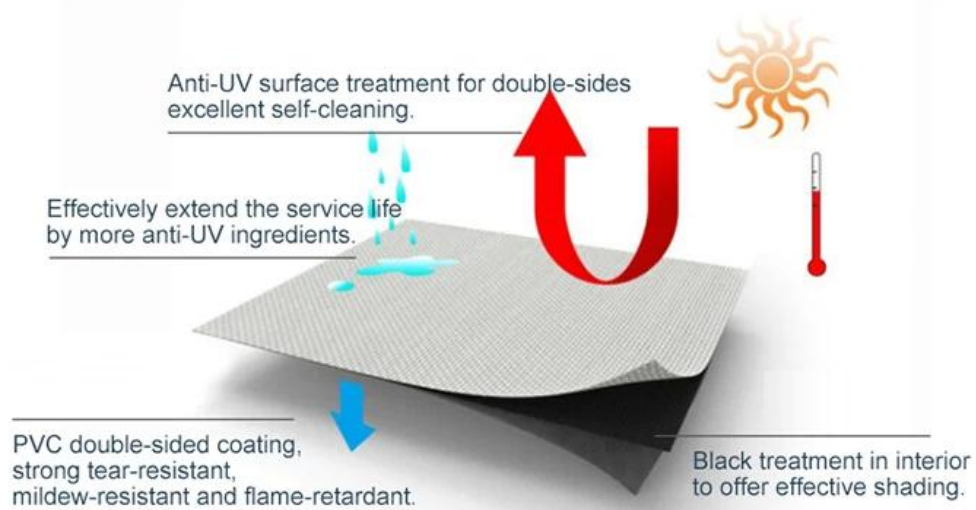

مناسبة للأيام الممطرة

نسيج بولي كلوريد الفينيل في التوتر المرتفع الذي يصنعه المظلة من يوفر سطح مسطح يضمن تصريف مياه الأمطار سواء كان دش خفيف أو عاصفة ثقيلة.

طريقة التثبيت

Double Free Standing & Wall Mounted (post)

Free Standing (post)

Free Standing & Double vertical support Free Standing (post)

نسیج بولی کلورید الفینیل

High temperature resistant to sunlight
Long lasting

Anti-fouling coating on the surface ensures no dust accumulation. Stain-resistant & easy to clean, mildew-proof & moisture-proof

Freely retractable, provide space privacy and broad vision

Thick and durable

100% shading and waterproof fabric

It can also be used in adverse weather condition

90% UV resistant

80% solar heat

90% black-out sunshade