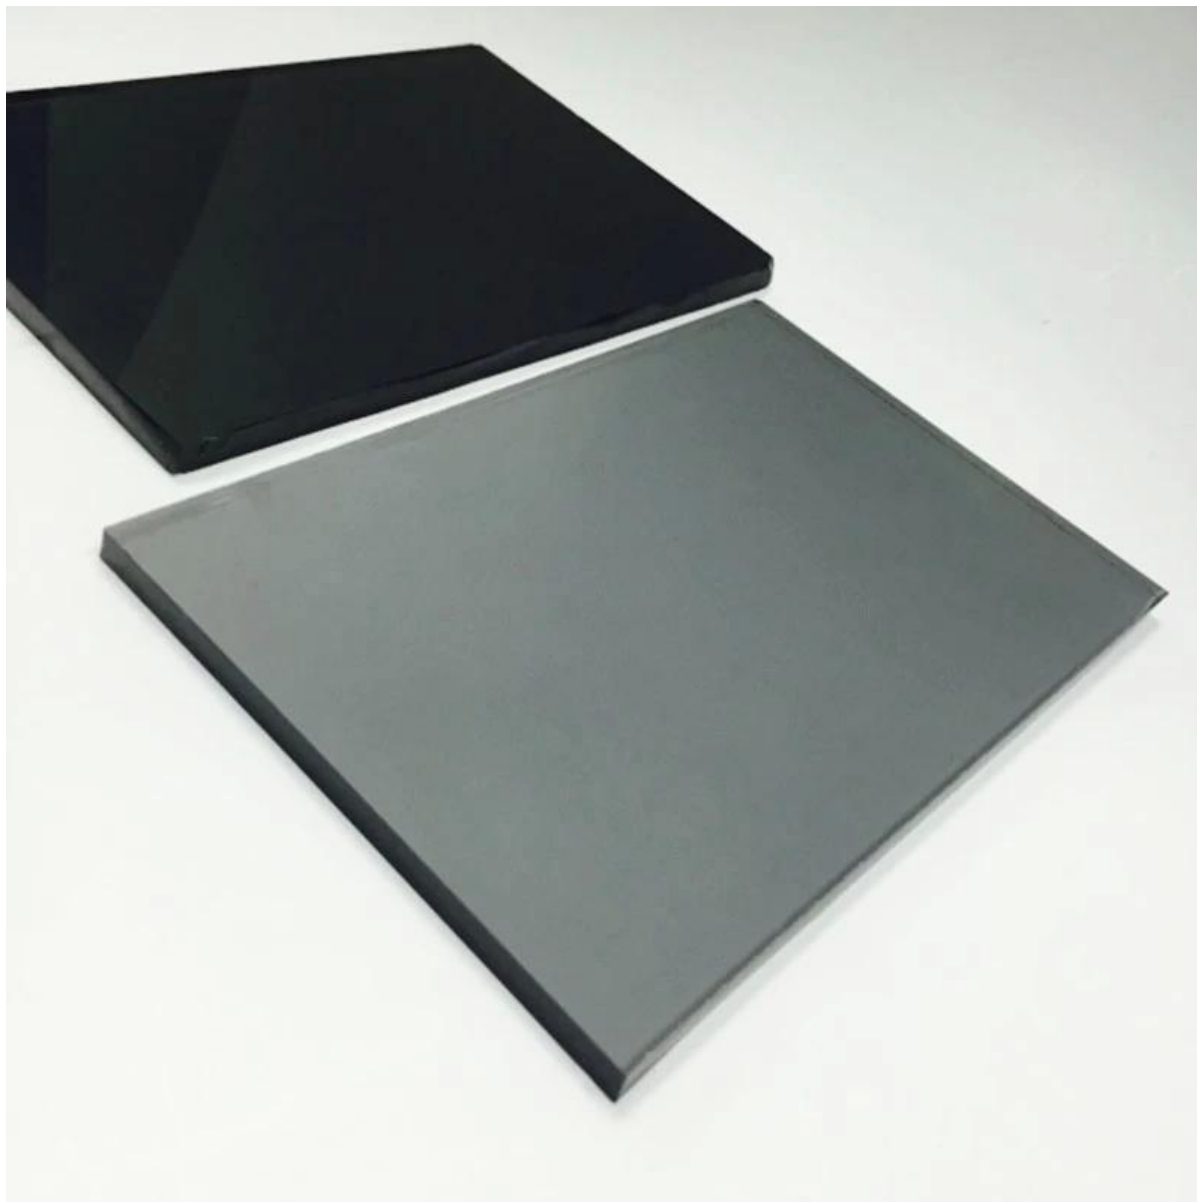

الأداء للزجاج المصقول الرمادية اليورو 6 مم

Item	Thickness	Visible Light Transmittance	Visible Light Reflectance	UV Light Transmittance	Direct Sunlight Transmittance	Direct Sunlight Reflectance	Total Solar Transmittance	Shdowing Coffecient (SC)	SHGC	K Value (Summer Daytime)	K Value (Winter Night)
Euro Bronze	5 mm	51.94%	6.44%	14.52%	51.78%	6.69%	62.50%	0.70	0.84	0.640	5.272
	6 mm	47.15%	6.73%	11.83%	46.87%	6.79%	58.83%	0.66	0.83	0.606	5.243
Euro Grey	5 mm	51.66%	6.36%	20.29%	49.19%	6.48%	60.63%	0.68	0.84	0.623	5.272
	6 mm	45.24%	6.06%	16.47%	42.98%	6.15%	56.11%	0.63	0.84	0.582	5.243
Dark Grey	5 mm	47.90%	6.77%	19.87%	46.96%	6.75%	58.91%	0.66	0.84	0.606	5.272
	6 mm	41.96%	6.59%	16.54%	41.37%	6.53%	54.82%	0.62	0.83	0.569	5.243
Light Blue	5 mm	71.07%	7.78%	26.60%	53.99%	6.94%	64.07%	0.72	0.654	5.272	5.843
	6 mm	67.74%	7.69%	24.13%	50.67%	6.96%	61.61%	0.69	0.632	5.243	5.808
French Green	5 mm	74.86%	8.03%	24.54%	48.75%	6.67%	60.26%	0.68	0.619	5.272	5.843
	6 mm	71.36%	7.66%	20.22%	43.72%	6.35%	56.60%	0.64	0.586	5.243	5.808

خطوط الإنتاج: