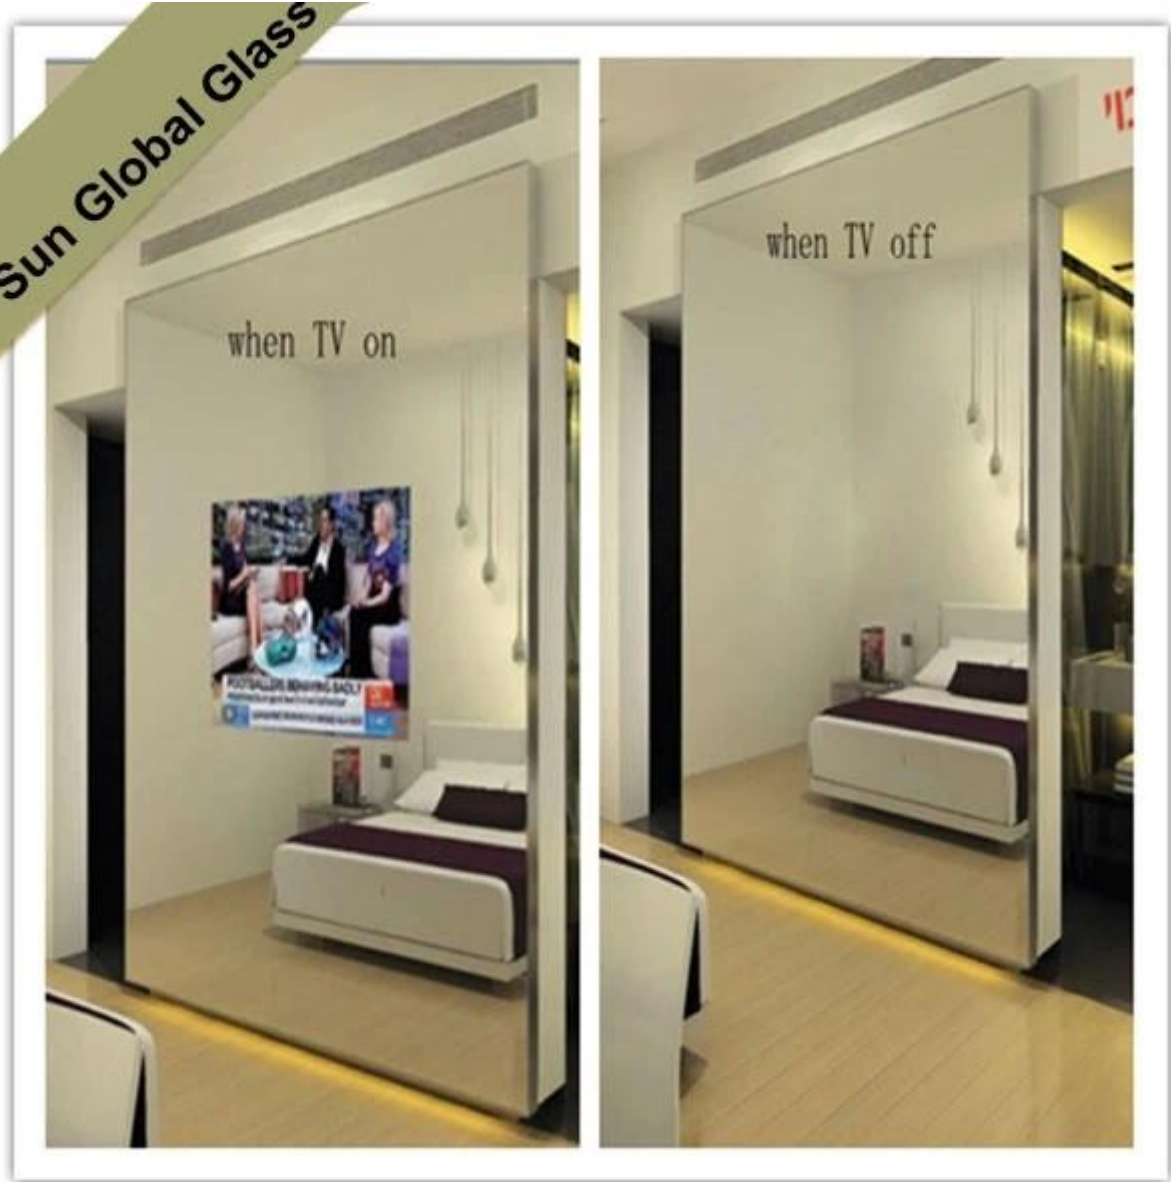

المورد والشركة المصنعة في الصين SGG مرآة طريقة اثنين

مرآة اتجاهين (تسمى أيضا انظر من خلال مرآة، مرآة التلفزيون الحمام، والتلفزيونات خفية نصف مرآة عاكسة ونصف شفافة، ومرآة طريقة واحدة، نصف العاكسة المرايا، 2 الطريق مرآة سحرية الزجاج لشاشة التلفزيون، تلفزيون شاشة خفية مرآة الزجاج سيلفيريد نصف مرآة، مرآة الفضة شبه شفاف)، نوع من المرآة التي تعكس جزئيا وشفاف جزئيا. عند جانب واحد من هذا المرآة مضاءة الزاهية وأخرى مظلمة، يسمح للعرض من الجانب مظلمة؛ عند أحد جانبي هذا المرآة مظلمة، والجانب الآخر هو المضاءة، هو عدم السماح بعرض من الجانب المشرق.

اختبار الإصبع

1. ضع ظفرك ضد سطح المرآة.
2. إذا كان هناك فجوة بين المرآة وانعكاسه، مرآة حقيقية.

3. إذا كان ظفرك يمس مباشرة التفكير، مرآة اتجاهين.

تفاصيل الصورة من مرآة اتجاهين:

صورة المنتج:

Sun Global Glass