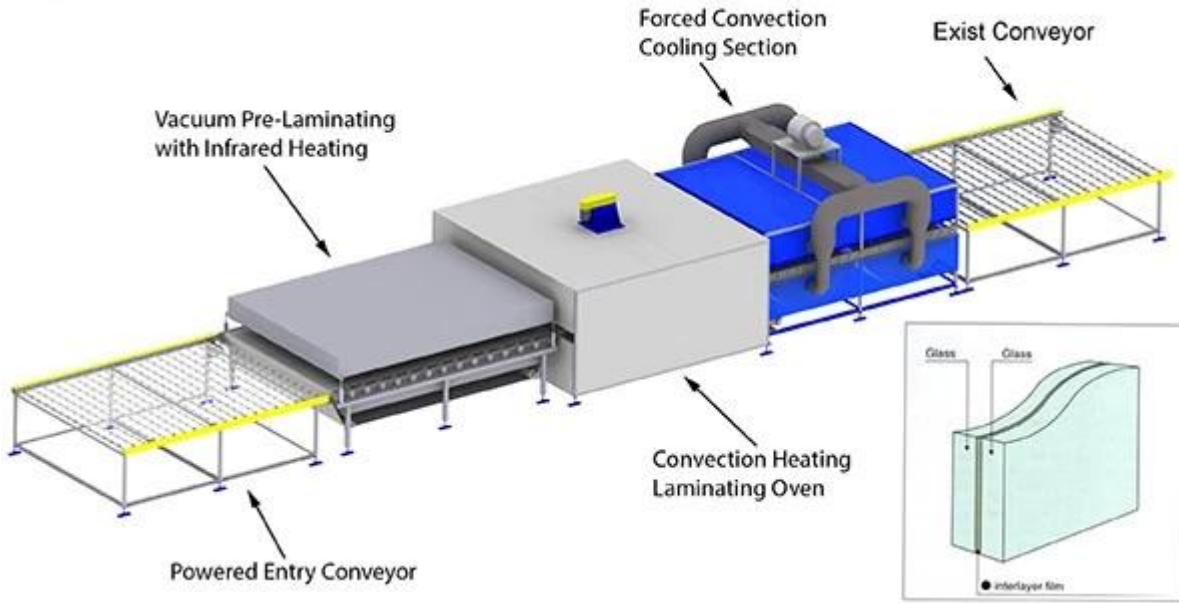

Qualität:

1. Treffen mit Europa, Nordamerika und China: ISO, CCC, CE, EN12543 und ANSI Z97
2. Wählen Sie 40 % von hoher Qualität klar Float Glasscheiben, die flach und rein für die Kaschierung perfekte
3. verwenden die beste Qualität EVA und PVB produziert inländischen Lieferanten

Produktdetails für klare laminiert 12,76 mm Glas:

Produktbilder:

Produktionslinie:

Sun Global Glass Laminated Glass Production Line

Verpackung und Verladung:

Sun Global Glass

S G G

Professional glass manufacturer