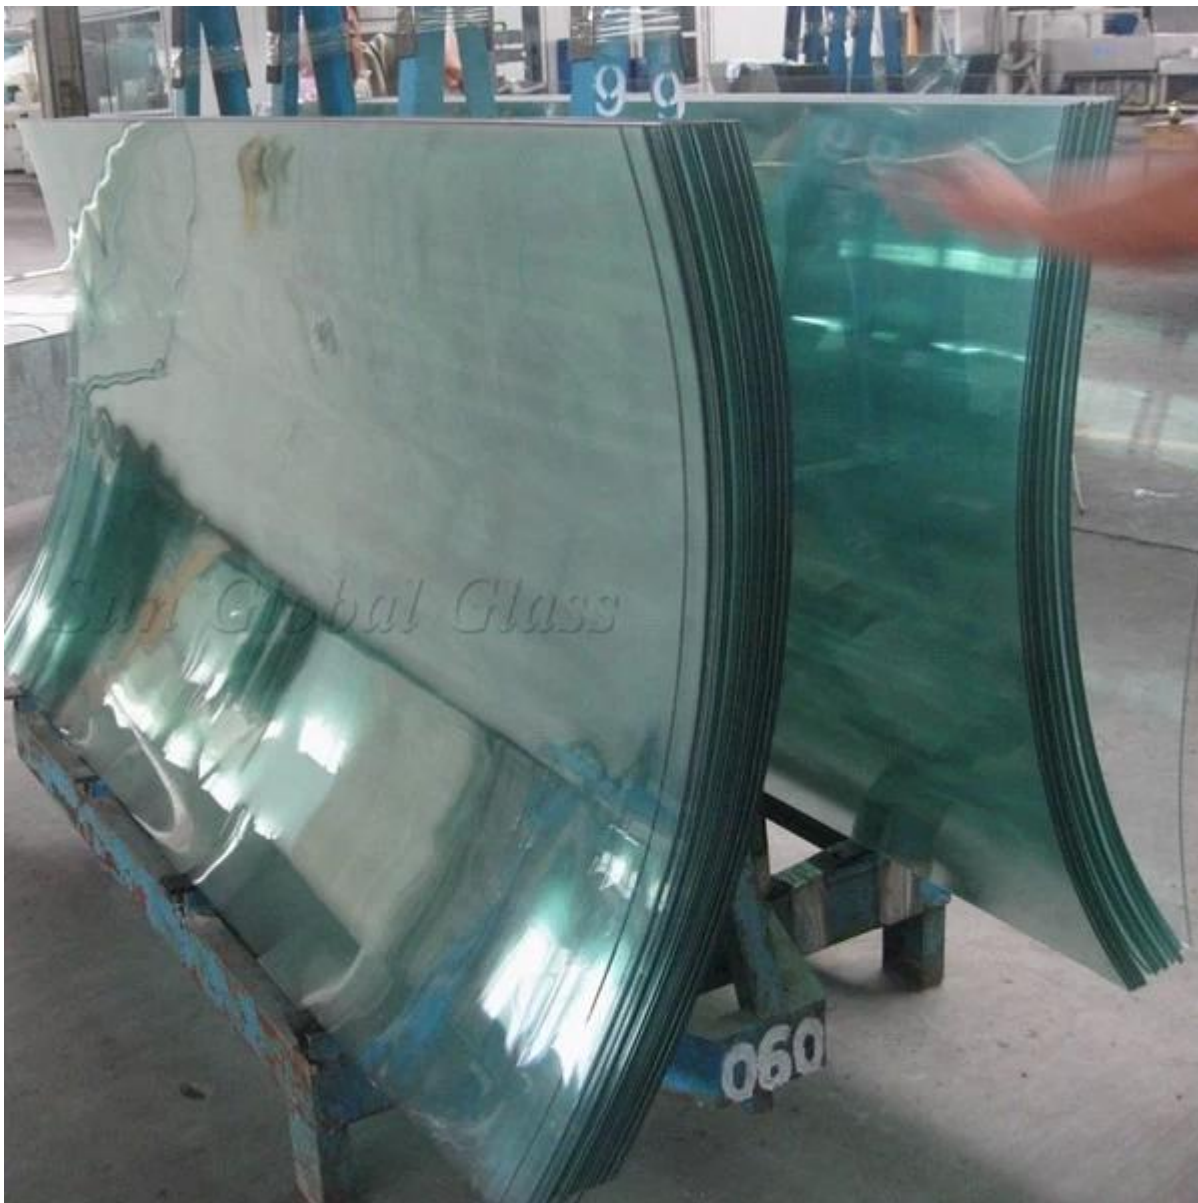

## Sun Global Glass 12MM gebogene Glasscheibe mit kundengebundene Größe & Form

Gebogenes Glas gehärtet, auch als bezeichnet gebogenen Glas, Bent ESG, die das Glas Floatglas auf Erweichungspunkt (etwa 600 Grad Celsius) erhitzt ist, dann durch Computersteuerung realisieren automatische Radius wechseln und Einstellen des Radius der gekrümmten Glasoberfläche doppelt stark verschärft ist, aber die einePpearance immer noch transparent und glatt. Bei gebogenen Glas gebrochen, es in kleine kubische Fragment sein kann, die max ist der Schadensminderung zum menschlichen Körper, und das nicht erheblichen Schaden verursachen. Die Härte ist in der Regel 4-5 Mal als getemperten Glas, gute thermische Stabilität, hält die Temperatur ist 3 Mal als Floatglas, da sie Temperatur von 300 Grad Celsius standhalten. Deshalb gebogenen Glas auch ein Sicherheitsglas **gehärtetes Glas**.

## **Merkmale:**

1. kein Schaden für den Menschen: gebogene gehärtetes Glas in kleine Stücke von stumpfen Waben Partikeln, gebrochen wird nicht Schaden, den menschlichen Körper.

(2) Härte: Die Härte des gebogenen Hartglas ist 5 Mal als die geglähten Glas.