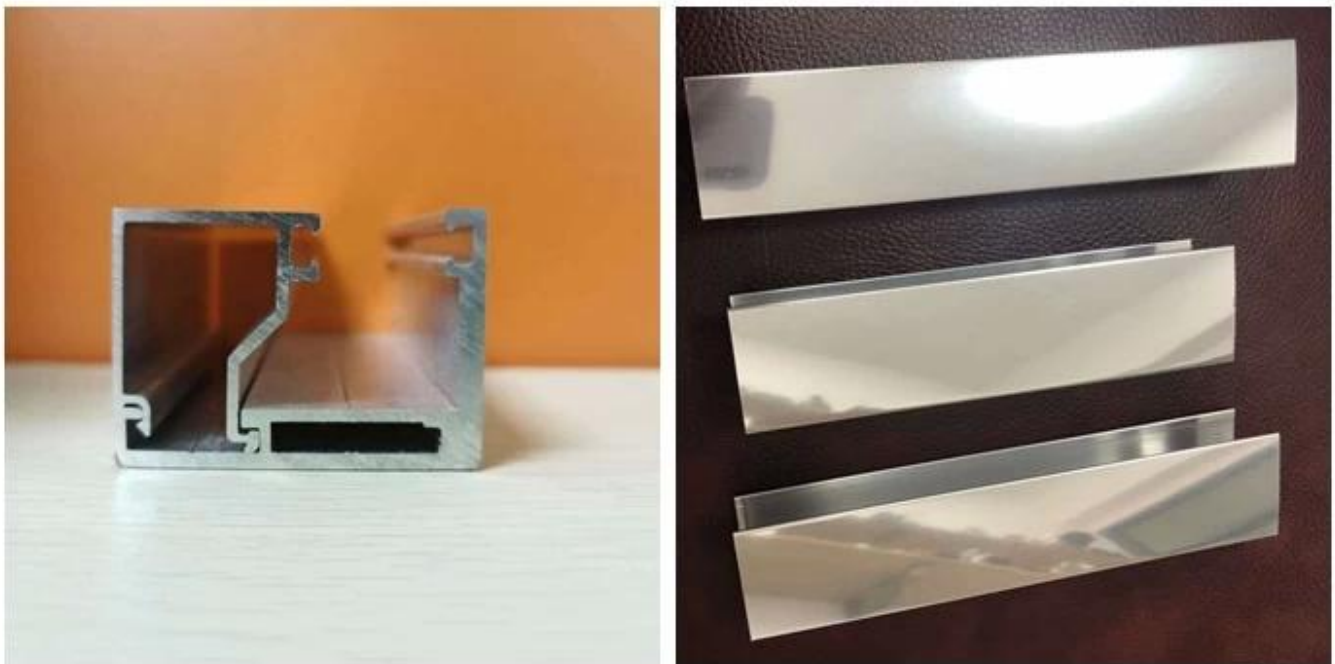

Auswahl des U-Kanal-Tracks:

Glaszertifikate:

Unsere Trennwandglasherstellung erfolgt streng nach dem internationalen Qualitätssystem ISO9001 und erfüllt folgende Qualitätsstandards:

1. 12 mm klares gehärtetes Glas für Trennwände entsprechen dem CCC-Standard (Chinese Safety Glass Compulsory Certification).
2. 12 mm klares gehärtetes Glas für Trennwände erfüllen den Qualitätsstandard GB15763.2 für gehärtetes Glas in China.
3. 12 mm klares gehärtetes Glas für Trennwände erfüllen die europäische Sicherheitsglas-Qualitätsnorm CE EN12150.
4. 12 mm klares gehärtetes Glas für Trennwände erfüllen den Qualitätsstandard BS6206 für Sicherheitsglas auf dem britischen Markt.