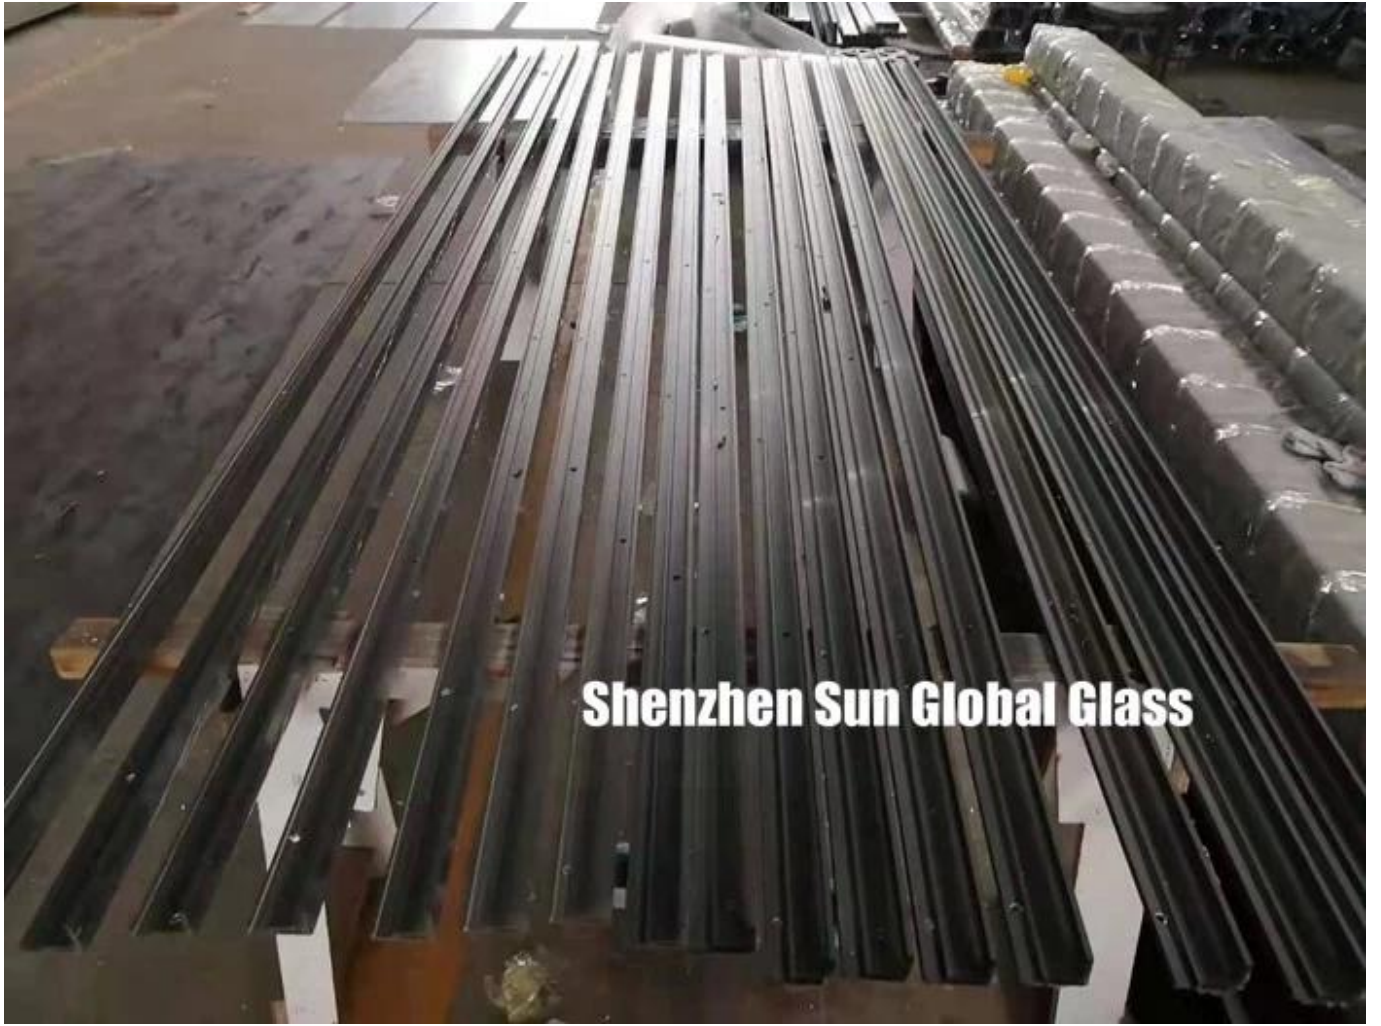

Shenzhen Sun Global Glass