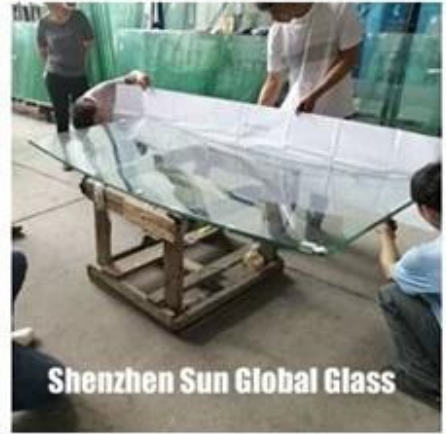

Projektreferenz:

Nachfolgend finden Sie die Referenz zu U-Kanal und Glas, die wir unseren Kunden zur Verfügung stellen.