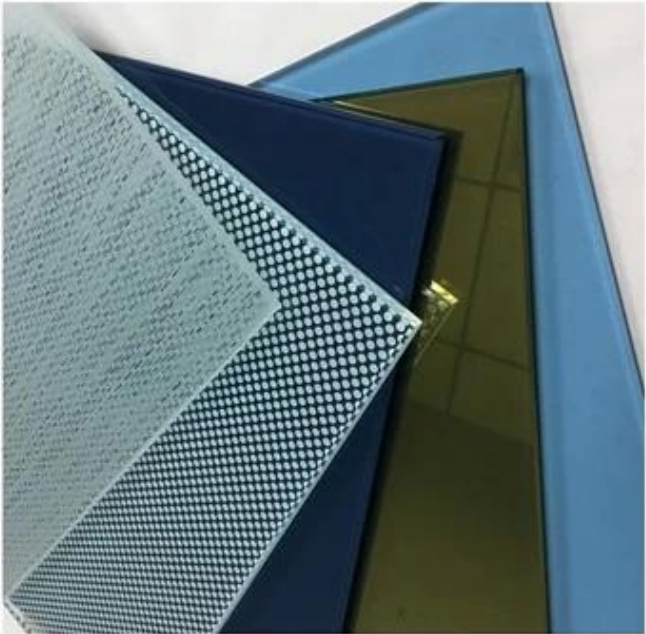

## **SZG 1/2 Zoll klare Trennwände aus gehärtetem Glas mit Kanal - Trennwandglas mit U-Kanal-Fabrik und Hersteller in China**

Wir produzieren gehärtetes 8 mm bis 12 mm großes Glas für die Trennwand und bieten eine U-Kanal-Schiene für die Glasscheiben. Wir haben verschiedene Möglichkeiten für die Verwendung von Glas für Trennwände und verschiedene Arten von U-Kanälen für die Bedürfnisse des Kunden. Für die Installation müssen zuerst der U-Kanal installiert und dann die Glasscheiben befestigt werden. Die letzte besteht darin, die Glasscheibe und den U-Kanal selbstklebend zu verbinden.

**Vorteile der Glastrennwand:**

1. Visuelle Erweiterung des Raumes und Gefühl von Leichtigkeit und Weite
2. 100% ige Sicherheit, normalerweise aus gehärtetem oder laminiertem Glas
3. Schalldämmung und volle visuelle Transparenz
4. Space Zoning mit minimalen Kosten
5. Erhöhen Sie die Menge an natürlichem Licht

**Wahl des Trennglases:**

Wir können verschiedene Arten von Glas für Trennwände herstellen.

1. Klares gehärtetes oder Verbundglas
2. Milchglas
3. Bedrucktes Glas
4. Farbverlaufsglas
5. Isolierglas
6. Geriffeltes Glas