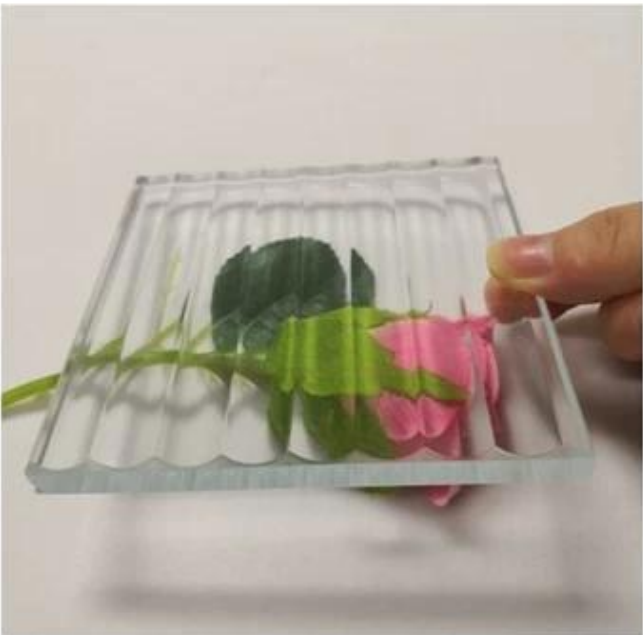

## **SZG 1/2 Zoll klare Trennwände aus gehärtetem Glas mit Kanal - Trennwandglas mit U-Kanal-Fabrik und Hersteller in China**

Wir produzieren gehärtetes 8 mm bis 12 mm großes Glas für die Trennwand und bieten eine U-Kanal-Schiene für die Glasscheiben. Wir haben verschiedene Möglichkeiten für die Verwendung von Glas für Trennwände und verschiedene Arten von U-Kanälen für die Bedürfnisse des Kunden. Für die Installation müssen zuerst der U-Kanal installiert und dann die Glasscheiben befestigt werden. Die letzte besteht darin, die Glasscheibe und den U-Kanal selbstklebend zu verbinden.

**Vorteile der Glastrennwand:**

1. Visuelle Erweiterung des Raumes und Gefühl von Leichtigkeit und Weite
2. 100% ige Sicherheit, normalerweise aus gehärtetem oder laminiertem Glas
3. Schalldämmung und volle visuelle Transparenz
4. Space Zoning mit minimalen Kosten
5. Erhöhen Sie die Menge an natürlichem Licht

**Wahl des Trennglases:**

Wir können verschiedene Arten von Glas für Trennwände herstellen.

1. Klares gehärtetes oder Verbundglas
2. Milchglas
3. Bedrucktes Glas
4. Farbverlaufsglas
5. Isolierglas
6. Geriffeltes Glas