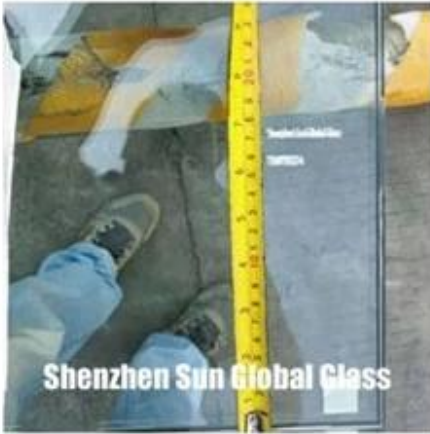

Projektreferenz:

Nachfolgend finden Sie die Referenz zu U-Kanal und Glas, die wir unseren Kunden zur Verfügung stellen.