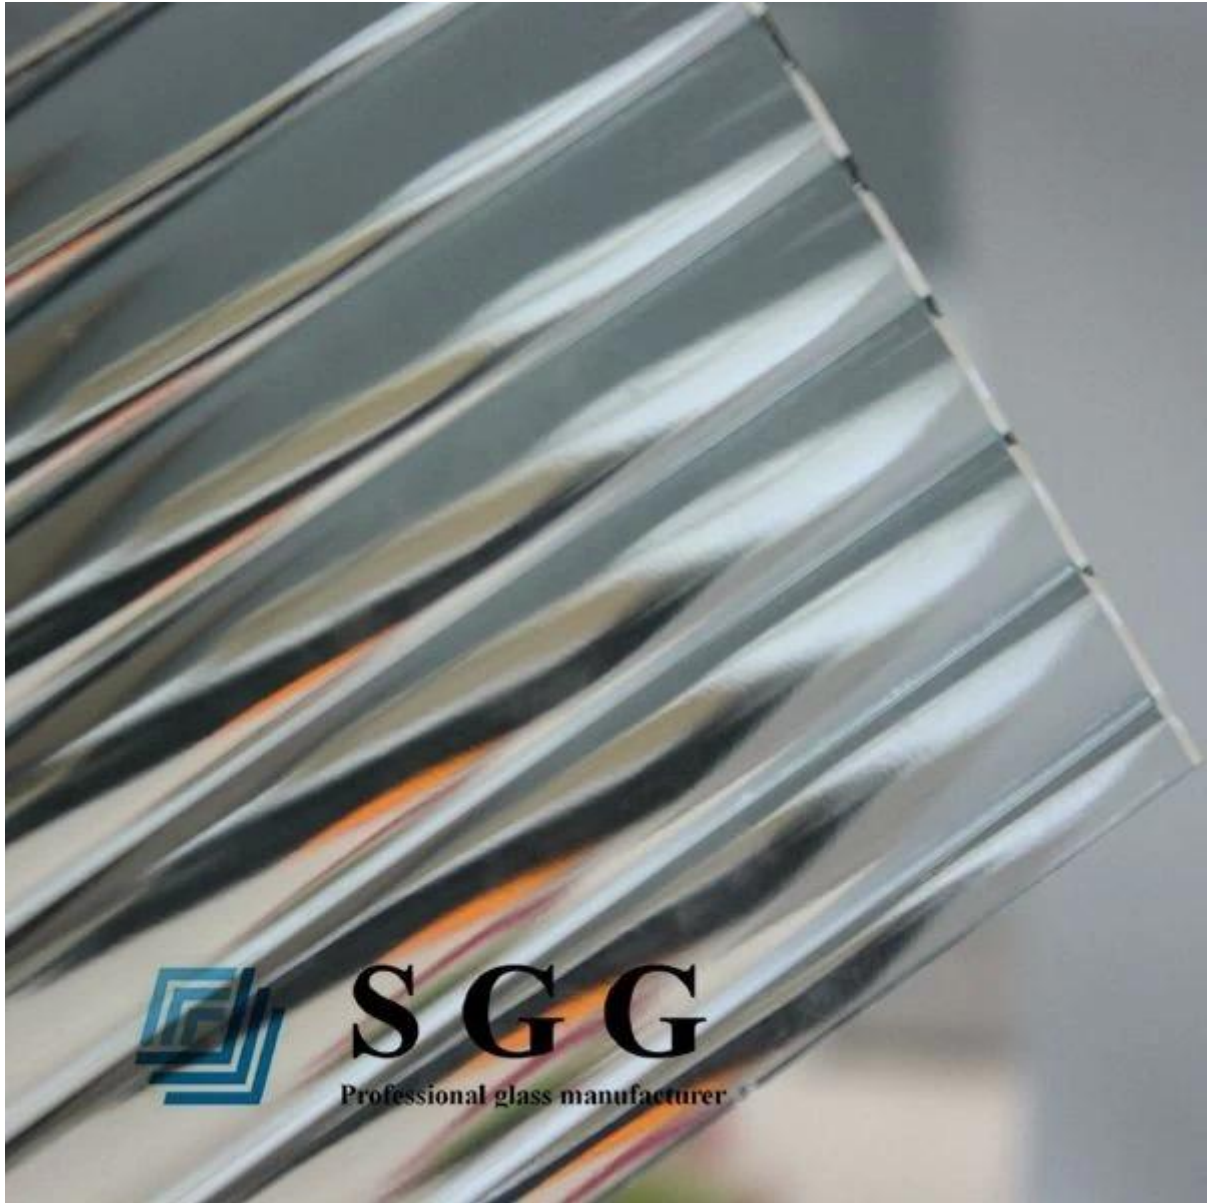

## **SGG 4mm klar MORU Gemustertes Glas----- hochwertiger gemusterter Glashersteller in China**

4mm klar MORU gemustertes Glas ist das Muster auf einer Seite des Glases eingraviert und auch 4mm klar MORU figuriertes Glas, 4mm klar MORU gerolltes Glas. Es ist von gemusterten Rollen geformt. Es gibt einige spezifische Muster auf den gemusterten Rollen, nachdem es über die Glasflüssigkeit rollt, dann bildet das gemusterte Glas. Das gemusterte Glas hat nicht nur dekorative Wirkung, sondern stellt auch die Privatlebensschutzfunktion zur Verfügung. Bei der Installation sollte die Musterseite in Richtung der Innenrichtung gerichtet sein, um die Dekorationswahrnehmung zu verbessern. Aber wenn das gemusterte Glas als Bad Glas verwendet wird. Die Musterseite nach außen, um zu verhindern, dass die Oberfläche in Wasser einweicht und dann Perspektive erscheint.

### **Technische Daten:**

1. Name Glass: 4mm klar MORU gemustertes Glas
2. Other Name: 4mm klar MORU Figured Glas, 4mm klar MORU Rolled Glass
3. Thickness: 3mm, 4mm, 5mm, 6mm
4. Standard Größe: 2140 \* 3300mm, 1830 \* 2440, etc
5. Oberfläche: Textur auf einer Seite
6. Delivery Zeit: 3-7 Tage nach Einzahlungszahlung erhalten
7. Package: starke Ausfuhr Holzkisten

### **Bild von 4mm klar MORU gemustertes Glas**

**Fließband:**

**Verpackung & Versand:**

**SGG**

Professional glass manufacturer

**SGG**  
Professional glass manufacturer