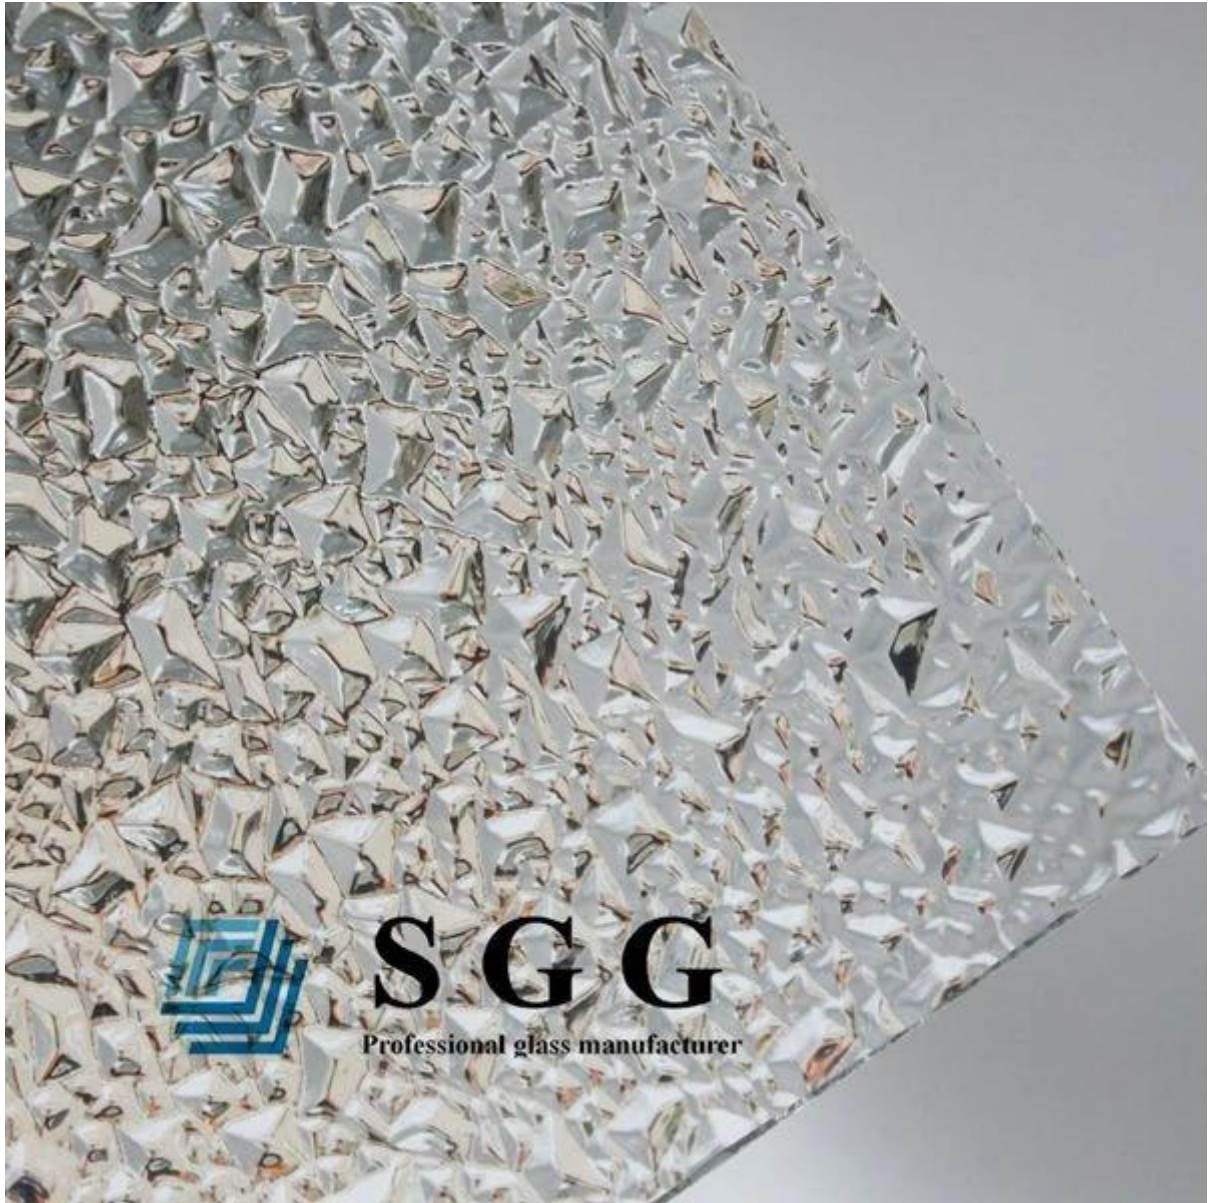

Werkstatt: