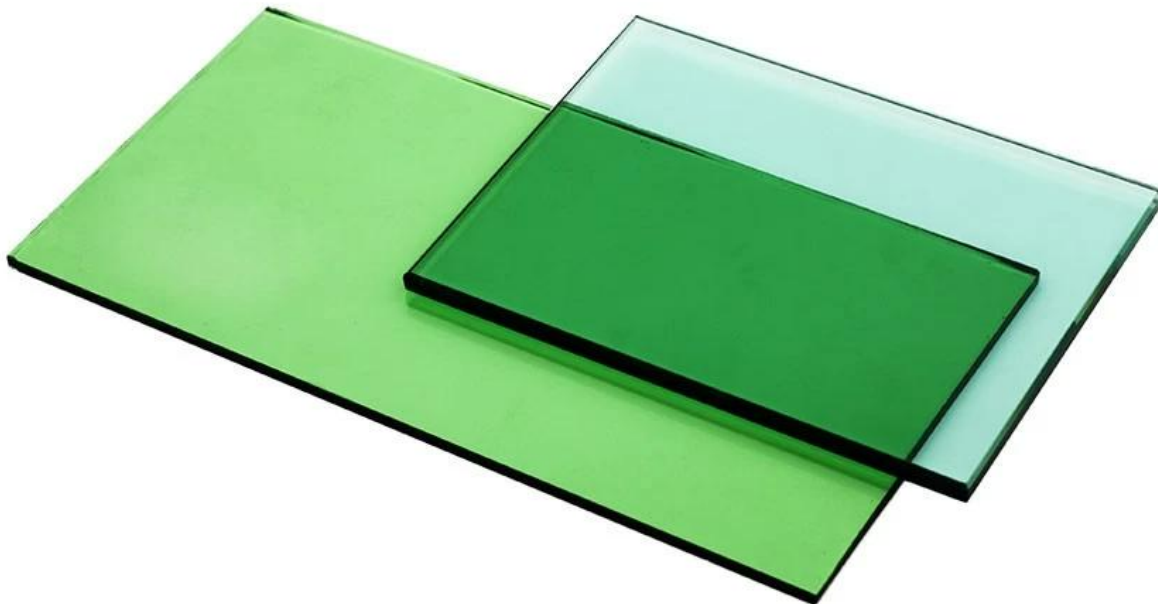

Produktbilder:

Leistung der grün getönten Floatglas 4mm:

Item	Thickness	Visible Light Transmittance	Visible Light Reflectance	UV Light Transmittance	Direct Sunlight Transmittance	Direct Sunlight Reflectance	Total Solar Transmittance	Shdowing Coefficient (SC)	SHGC	K Value (Summer Daytime)	K Value (Winter Night)
Euro Bronze	5 mm	51.94%	6.44%	14.52%	51.76%	6.69%	62.50%	0.70	0.84	0.640	5.272
	6 mm	47.15%	6.73%	11.83%	46.87%	6.79%	58.83%	0.66	0.83	0.606	5.243
Euro Grey	5 mm	51.66%	6.36%	20.29%	49.19%	6.48%	60.63%	0.68	0.84	0.623	5.272
	6 mm	45.24%	6.06%	16.47%	42.98%	6.15%	56.11%	0.63	0.84	0.582	5.243
Dark Grey	5 mm	47.90%	6.77%	19.87%	46.96%	6.75%	58.91%	0.66	0.84	0.606	5.272
	6 mm	41.96%	6.59%	16.54%	41.37%	6.53%	54.82%	0.62	0.83	0.569	5.243
Light Blue	5 mm	71.07%	7.78%	26.60%	53.99%	6.94%	64.07%	0.72	0.654	5.272	5.843
	6 mm	67.74%	7.69%	24.13%	50.67%	6.96%	61.61%	0.69	0.632	5.243	5.808
French Green	5 mm	74.86%	8.03%	24.54%	48.75%	6.67%	60.26%	0.68	0.619	5.272	5.843
	6 mm	71.36%	7.66%	20.22%	43.72%	6.35%	56.60%	0.64	0.586	5.243	5.808

Produktionslinien: