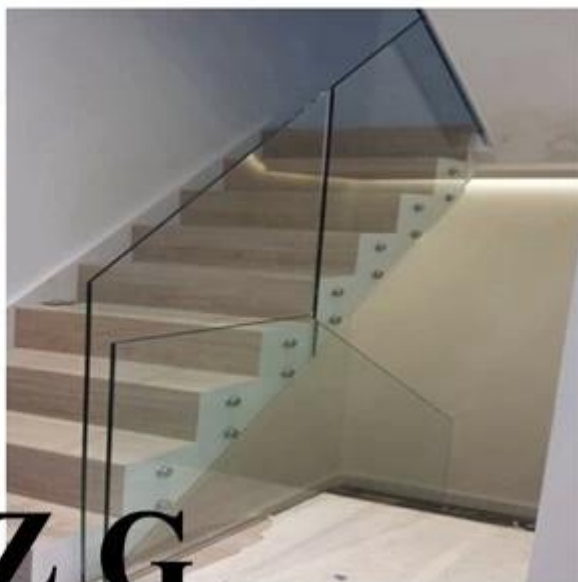

S Z G

Professional glass manufacturer