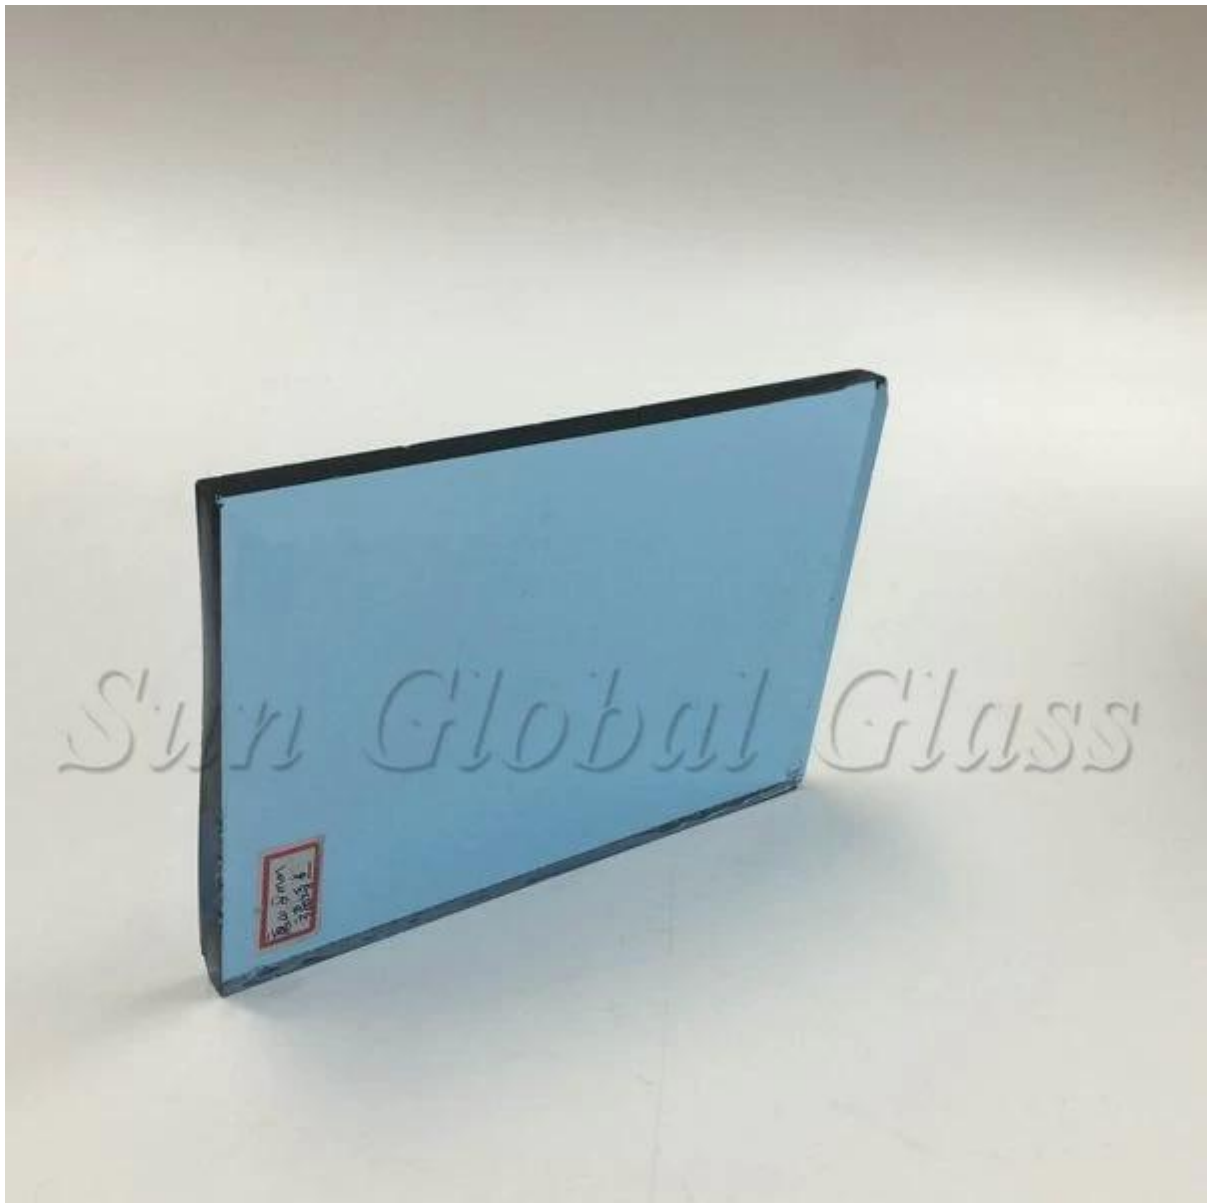

Produktbilder:

Produktionslinien: