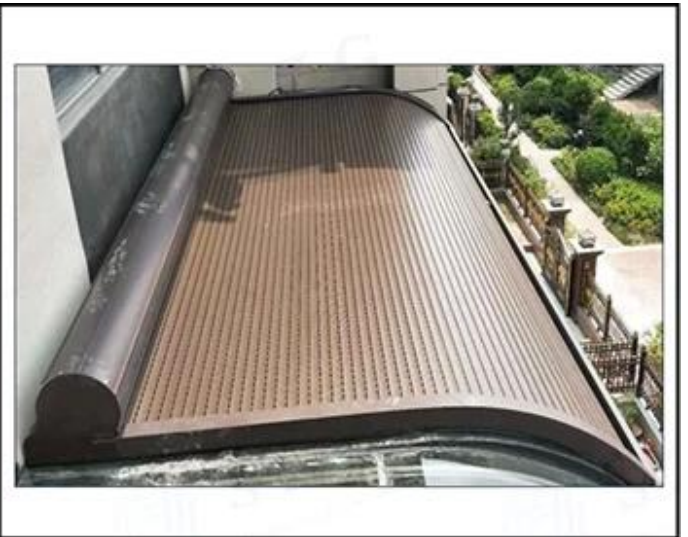

## Technologie

1. Hochwertiger Aluminiumrahmen mit vielen neuen Konstruktionen und Ersetzungen.
2. Greater Energieeinsparung, Klangreduzierung und Sicherheit.
3. Imatroter Glas Spacer-Die" Warm-Rand "-Technologie der Wahl.
4. Die Neigungsschwelle ist so konzipiert, dass Wasser von der Tür entfernt ist, während die doppelten Wetterdichtungen eine Barriere gegen das Ästerwetter erzeugen. Witterungsstrecke mit hoher Dichte.
5. A ist eine Vielzahl von Hardware zur Verfügung, um den anspruchsvollsten Hausbesitzer zu erfüllen.
6. Aluminium-Rollform-Bildschirmrahmen.
7. Verfügbare in weiß und braun oder maßgeschneidert.

**Typ**  
**Eben**

**Gebogen**

**Konische Neigung**

**Neigung**

**Produktgröße**

**Funktion**

**Wetterschutz**

Ausgezeichneter Schutz von Fenstern aus Regen, Schnee, Hagel, Wind und Körnung. Fliegende Blätter und andere mit anderen Windsgütern beschädigen Sie Ihre Fenster nicht.