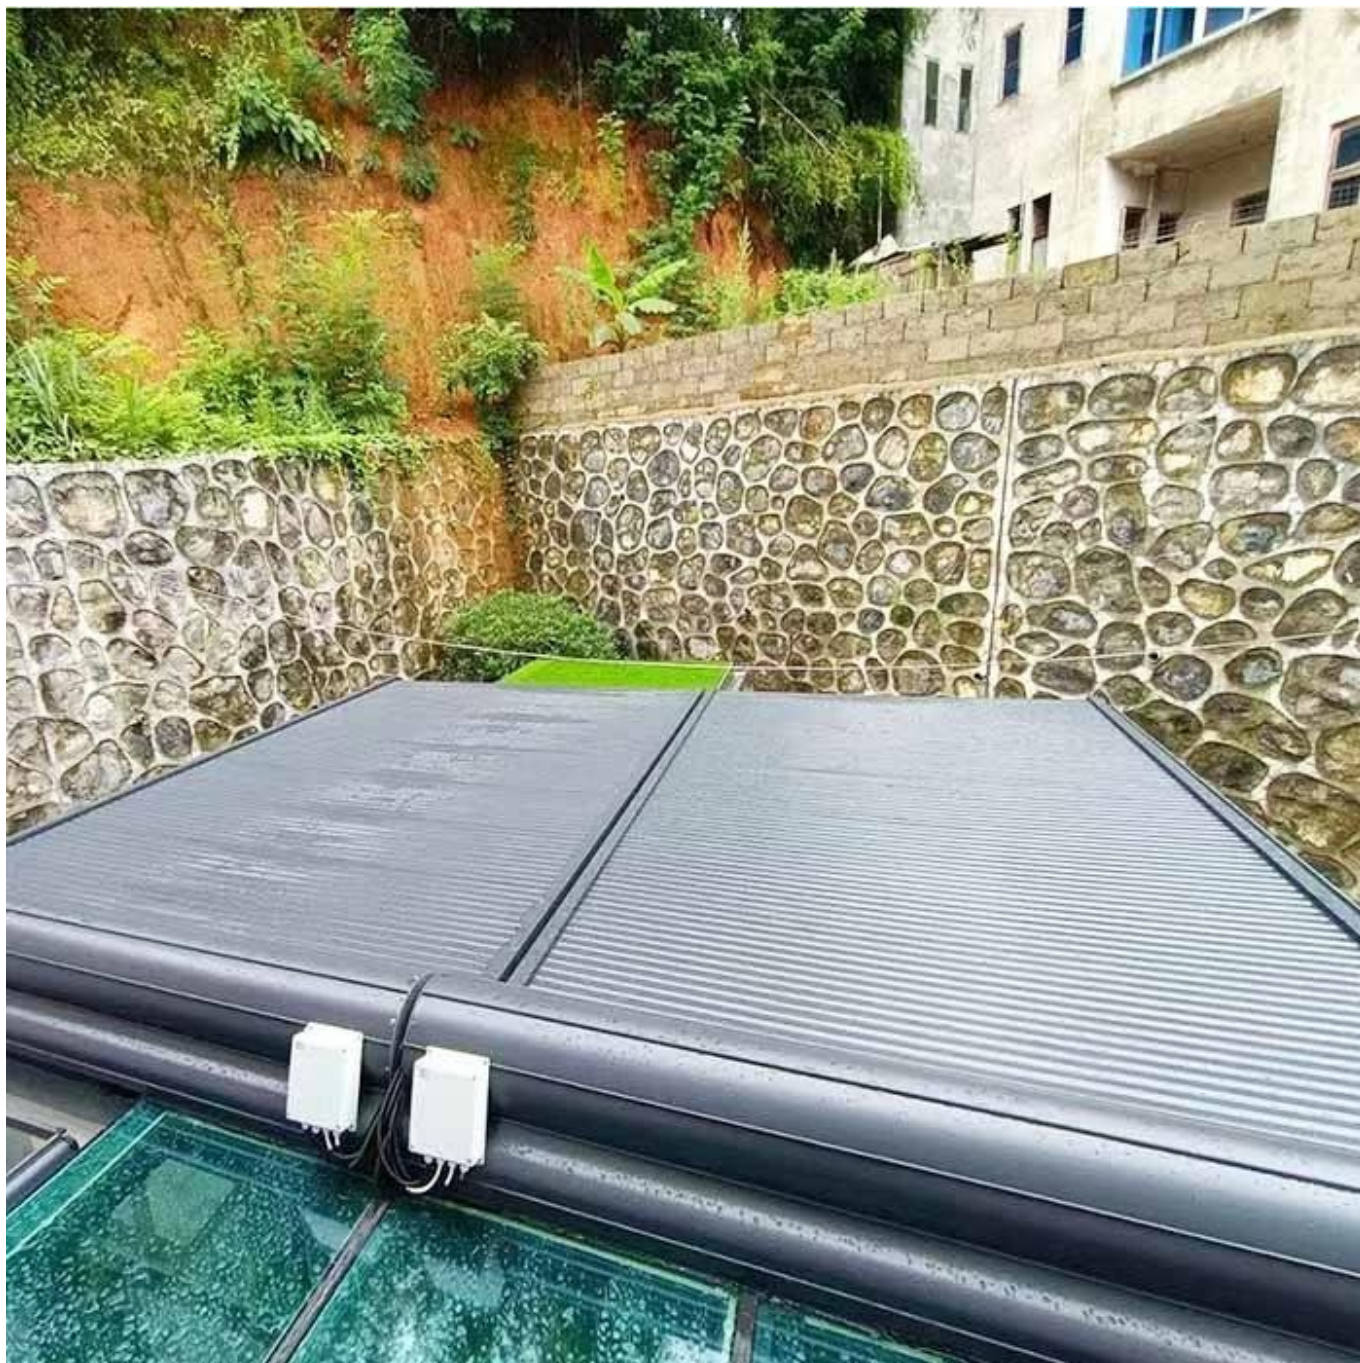

## Technologie

1. Hochwertiger Aluminiumrahmen mit vielen neuen Konstruktionen und Ersetzungen.
2. Greater Energieeinsparung, Klangreduzierung und Sicherheit.
3. Imatroter Glas Spacer-Die" Warm-Rand "-Technologie der Wahl.
4. Die Neigungsschwelle ist so konzipiert, dass Wasser von der Tür entfernt ist, während die doppelten Wetterdichtungen eine Barriere gegen das Ästerwetter erzeugen. Witterungsstrecke mit hoher Dichte.
5. A ist eine Vielzahl von Hardware zur Verfügung, um den anspruchsvollsten Hausbesitzer zu erfüllen.
6. Aluminium-Rollform-Bildschirmrahmen.
7. Verfügbare in weiß und braun oder maßgeschneidert.

**Typ**  
**Eben**

**Gebogen**

**Konische Neigung**

**Neigung**

**Produktgröße**

**Funktion**

**Wetterschutz**

Ausgezeichneter Schutz von Fenstern aus Regen, Schnee, Hagel, Wind und Körnung. Fliegende Blätter und andere mit anderen Windsgütern beschädigen Sie Ihre Fenster nicht.