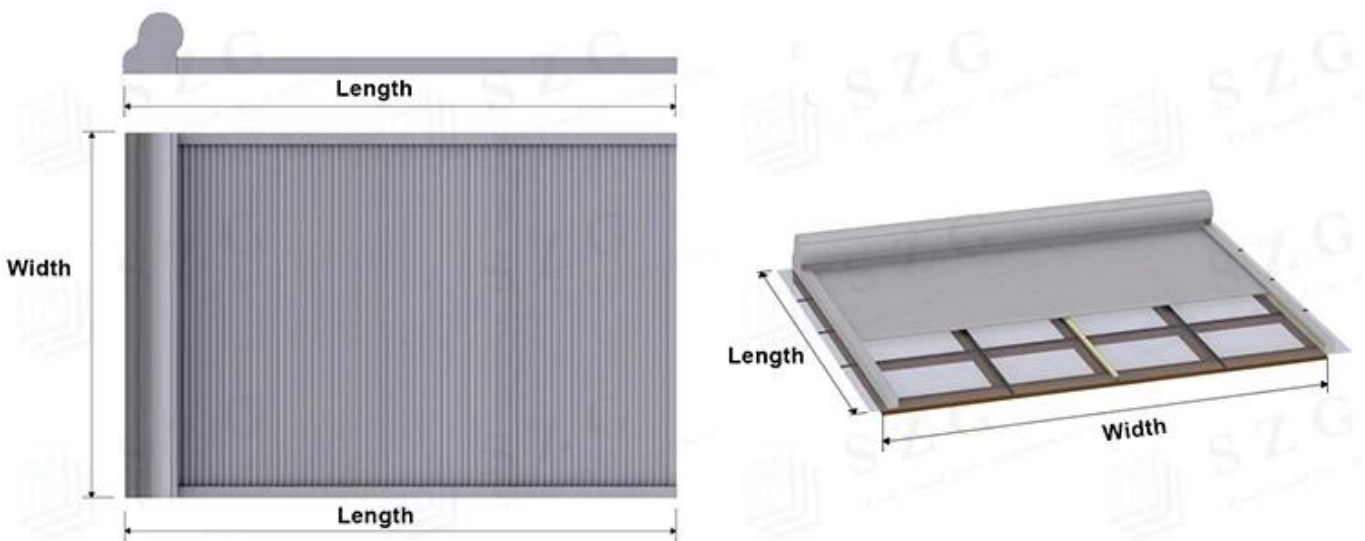

## Technologie

1. Hochwertiger Aluminiumrahmen mit vielen neuen Konstruktionen und Ersetzungen.
2. Greater Energieeinsparung, Klangreduzierung und Sicherheit.
3. Imatroter Glas Spacer-Die" Warm-Rand "-Technologie der Wahl.
4. Die Neigungsschwelle ist so konzipiert, dass Wasser von der Tür entfernt ist, während die doppelten Wetterdichtungen eine Barriere gegen das Ästerwetter erzeugen. Witterungsstrecke mit hoher Dichte.
5. A ist eine Vielzahl von Hardware zur Verfügung, um den anspruchsvollsten Hausbesitzer zu erfüllen.
6. Aluminium-Rollform-Bildschirmrahmen.
7. Verfügbare in weiß und braun oder maßgeschneidert.

**Typ**  
**Eben**

**Gebogen**

**Konische Neigung**

**Neigung**

**Produktgröße**

**Funktion**

**Wetterschutz**

Ausgezeichneter Schutz von Fenstern aus Regen, Schnee, Hagel, Wind und Körnung. Fliegende Blätter und andere mit anderen Windsgütern beschädigen Sie Ihre Fenster nicht.