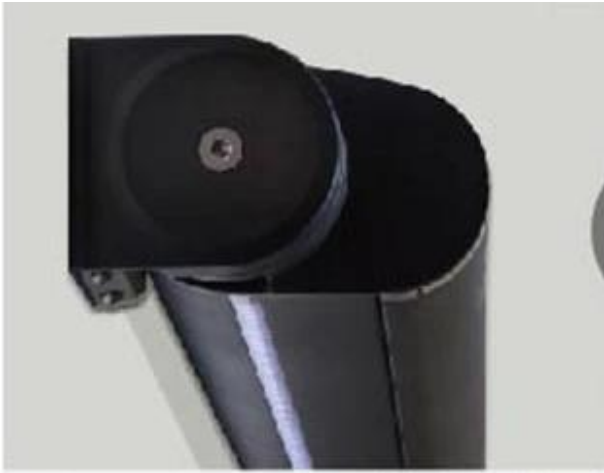

VS
GOOD

Dreammaker products solve the problem that traditional cassette-type awning cannot be closed tightly, and the overall sealing is more better

VS
GOOD

We use large size arm tube and 304 stainless steel chain to greatly increase the strength of the arm and high performance

VS
GOOD

The plastic parts of the end cover of the awning are UV-treated and chrome plated, which can effectively prolong the service life of the product and improve the appearance of the product.

Stoff