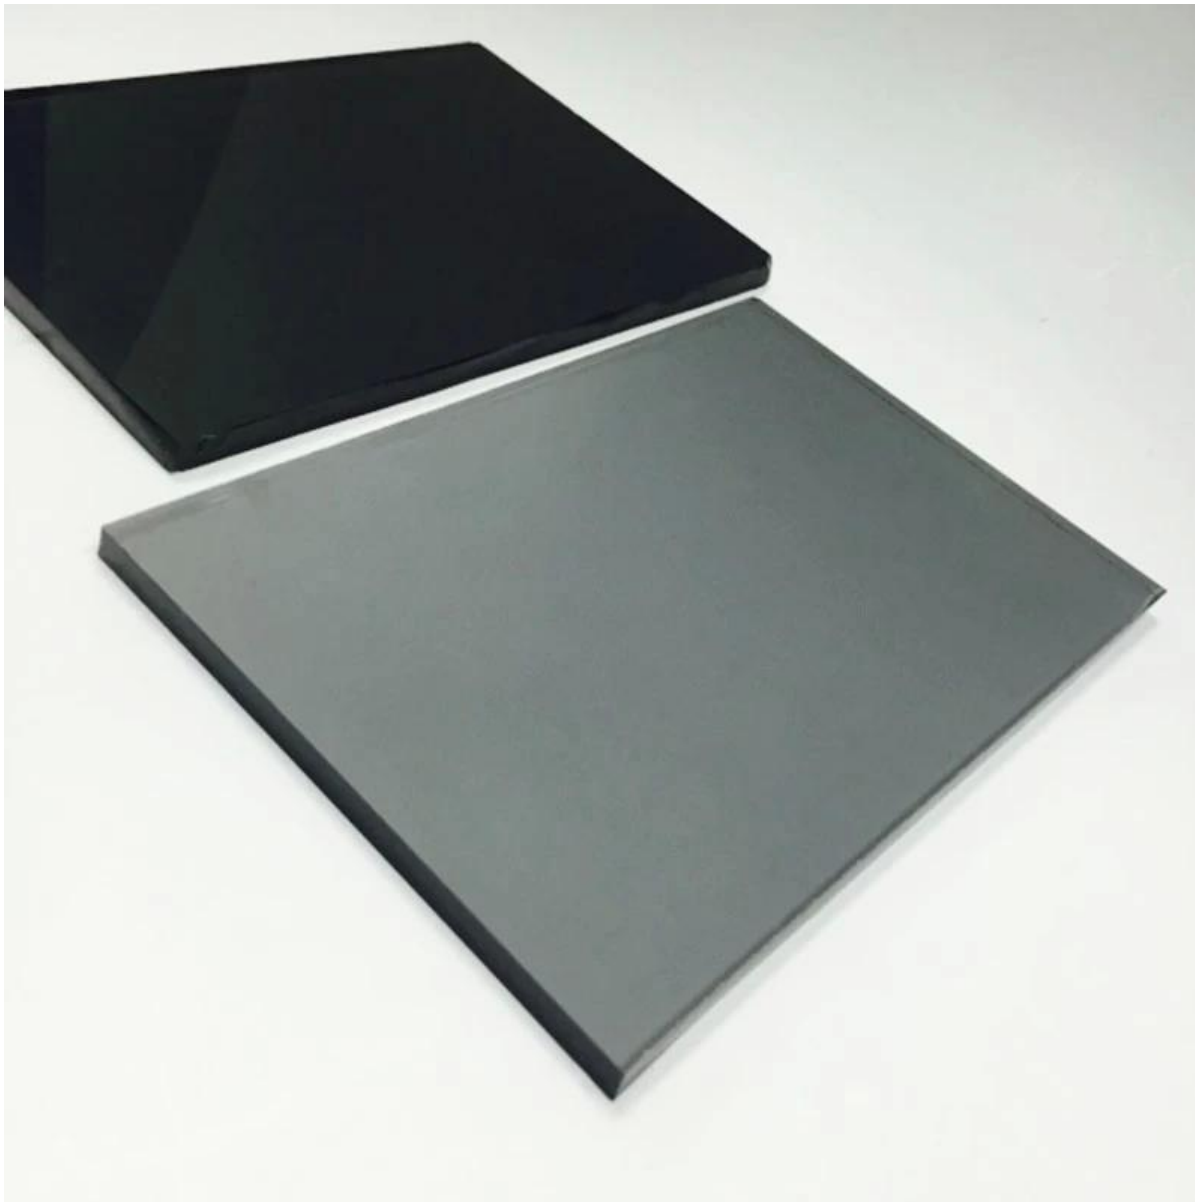

Leistung des hellgrau floatglas 6mm:

Item	Thickness	Visible Light Transmittance	Visible Light Reflectance	UV Light Transmittance	Direct Sunlight Transmittance	Direct Sunlight Reflectance	Total Solar Transmittance	Shdowing Coffecient (SC)	SHGC	K Value (Summer Daytime)	K Value (Winter Night)
Euro Bronze	5 mm	51.94%	6.44%	14.52%	51.78%	6.69%	62.50%	0.70	0.84	0.640	5.272
	6 mm	47.15%	6.73%	11.83%	46.87%	6.79%	58.83%	0.66	0.83	0.606	5.243
Euro Grey	5 mm	51.66%	6.36%	20.29%	49.19%	6.48%	60.63%	0.68	0.84	0.623	5.272
	6 mm	45.24%	6.06%	16.47%	42.98%	6.15%	56.11%	0.63	0.84	0.582	5.243
Dark Grey	5 mm	47.90%	6.77%	19.87%	46.96%	6.75%	58.91%	0.66	0.84	0.606	5.272
	6 mm	41.96%	6.59%	16.54%	41.37%	6.53%	54.82%	0.62	0.83	0.569	5.243
Light Blue	5 mm	71.07%	7.78%	26.60%	53.99%	6.94%	64.07%	0.72	0.654	5.272	5.843
	6 mm	67.74%	7.69%	24.13%	50.67%	6.96%	61.61%	0.69	0.632	5.243	5.808
French Green	5 mm	74.86%	8.03%	24.54%	48.75%	6.67%	60.26%	0.68	0.619	5.272	5.843
	6 mm	71.36%	7.66%	20.22%	43.72%	6.35%	56.60%	0.64	0.586	5.243	5.808

Produktionslinien: