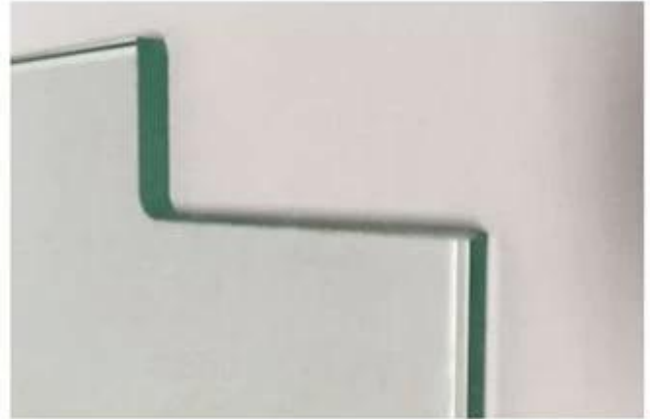

Trabajo de vidrio de puerta de ducha:

Los recortes y las muescas son un proceso básico para la cabina de ducha, espere que otros procesos incluyan agujeros, bordes pulidos, etc.

Especificación:

El vidrio de la puerta de la ducha puede fabricarse en unidades de vidrio simple o doble.