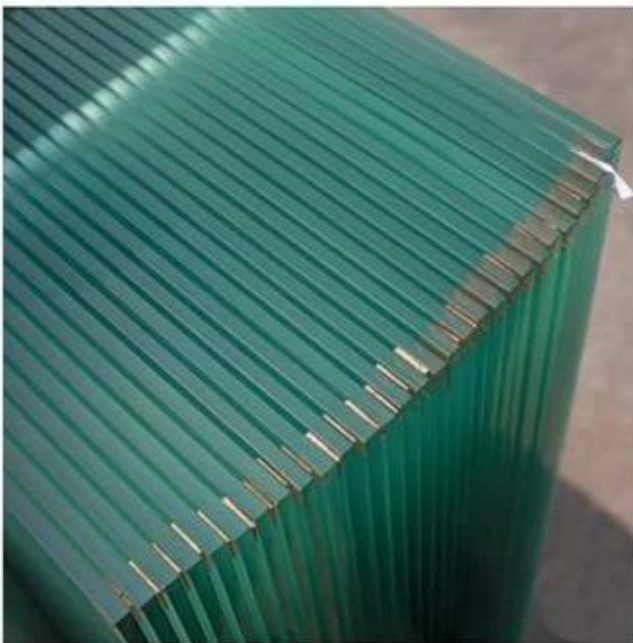

Trabajo de vidrio de puerta de ducha:

Los recortes y las muescas son un proceso básico para la cabina de ducha, espere que otros procesos incluyan agujeros, bordes pulidos, etc.

Especificación:

El vidrio de la puerta de la ducha puede fabricarse en unidades de vidrio simple o doble.