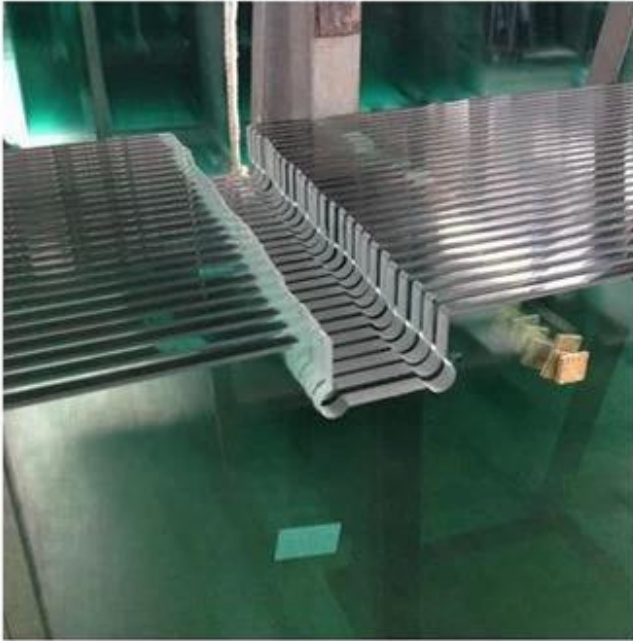

SZG Vidrio de la puerta del baño con gradiente de 10 mm - Mejor Baño Ducha Recinto Puerta Vaso Fabricante y Fábrica En Chi na

El vidrio de la puerta de la ducha también se llama vidrio de la cabina de ducha, vidrio de la puerta del baño, vidrio de la ducha, vidrio de la cabina del baño, etc. **vidrio templado**, con el color común en claro, esmerilado, bronce, etc. Actualmente, cada vez más clientes eligen vidrio de color degradado para la cabina de ducha. Además, también podemos proporcionar vidrio con un revestimiento fácil de limpiar, puede hacer que la cabina de ducha permanezca más limpia por más tiempo, y hace que el vidrio sea más fácil de limpiar y mantener la puerta de baño de vidrio como nueva.

Especificación:

El vidrio de la puerta de la ducha puede fabricarse en unidades de vidrio simple o doble.

Tipo de vidrio: vidrio de seguridad templado

Espesor de vidrio: vidrio de puerta de ducha de 8 mm, vidrio de puerta de ducha de 10 mm, vidrio de puerta de ducha de 12 mm, etc.

Tamaño: tamaño personalizado según los requisitos de los clientes.

Control de calidad:

El vidrio de la puerta de la ducha normalmente se produce con vidrio templado de seguridad templado, cumple con los siguientes estándares de calidad nacionales y extranjeros.