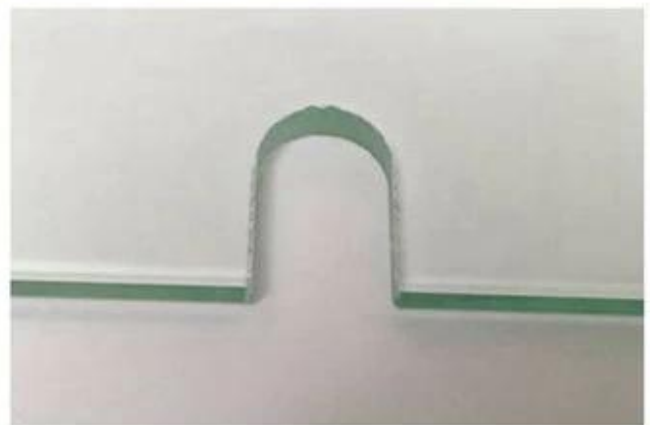

SZG Vidrio de la puerta del baño con gradiente de 10 mm - Mejor Baño Ducha Recinto Puerta Vaso Fabricante y Fábrica En Chi na

El vidrio de la puerta de la ducha también se llama vidrio de la cabina de ducha, vidrio de la puerta del baño, vidrio de la ducha, vidrio de la cabina del baño, etc. **vidrio templado**, con el color común en claro, esmerilado, bronce, etc. Actualmente, cada vez más clientes eligen vidrio de color degradado para la cabina de ducha. Además, también podemos proporcionar vidrio con un revestimiento fácil de limpiar, puede hacer que la cabina de ducha permanezca más limpia por más tiempo, y hace que el vidrio sea más fácil de limpiar y mantener la puerta de baño de vidrio como nueva.

Tipos de puertas de baño de cristal:

1. Cristal de la puerta de ducha transparente
2. Vidrio de cabina de ducha baja en hierro
3. Cristal de la puerta del baño esmerilado
4. Textura de la puerta de la ducha de vidrio
5. Cristal de ducha de bronce

Especificación:

El vidrio de la puerta de la ducha puede fabricarse en unidades de vidrio simple o doble.

Tipo de vidrio: vidrio de seguridad templado

Espesor de vidrio: vidrio de puerta de ducha de 8 mm, vidrio de puerta de ducha de 10 mm, vidrio de puerta de ducha de 12 mm, etc.

Tamaño: tamaño personalizado según los requisitos de los clientes.

Control de calidad:

El vidrio de la puerta de la ducha normalmente se produce con vidrio templado de seguridad templado, cumple con los siguientes estándares de calidad nacionales y extranjeros.