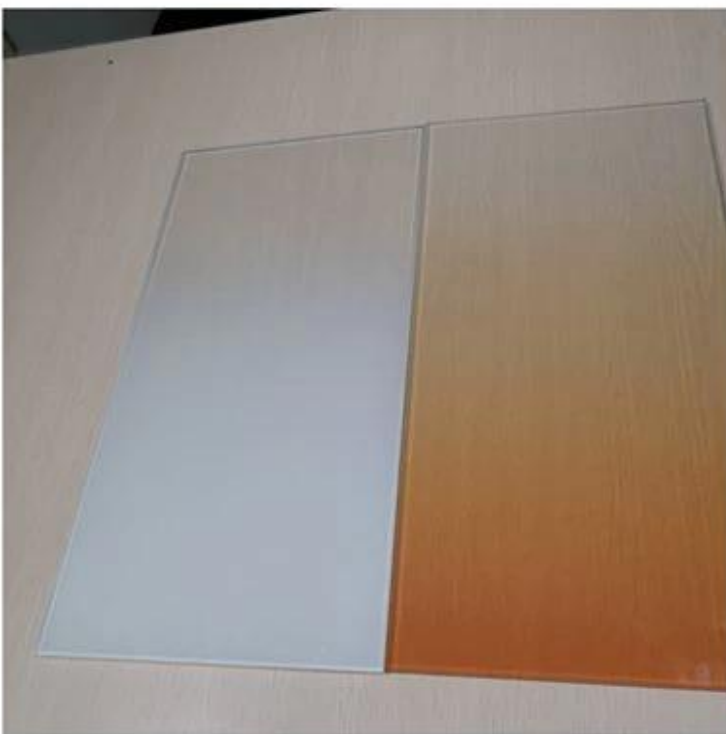

6. Cristal de baño gris

7. Gradiente de color de la sala de ducha de vidrio