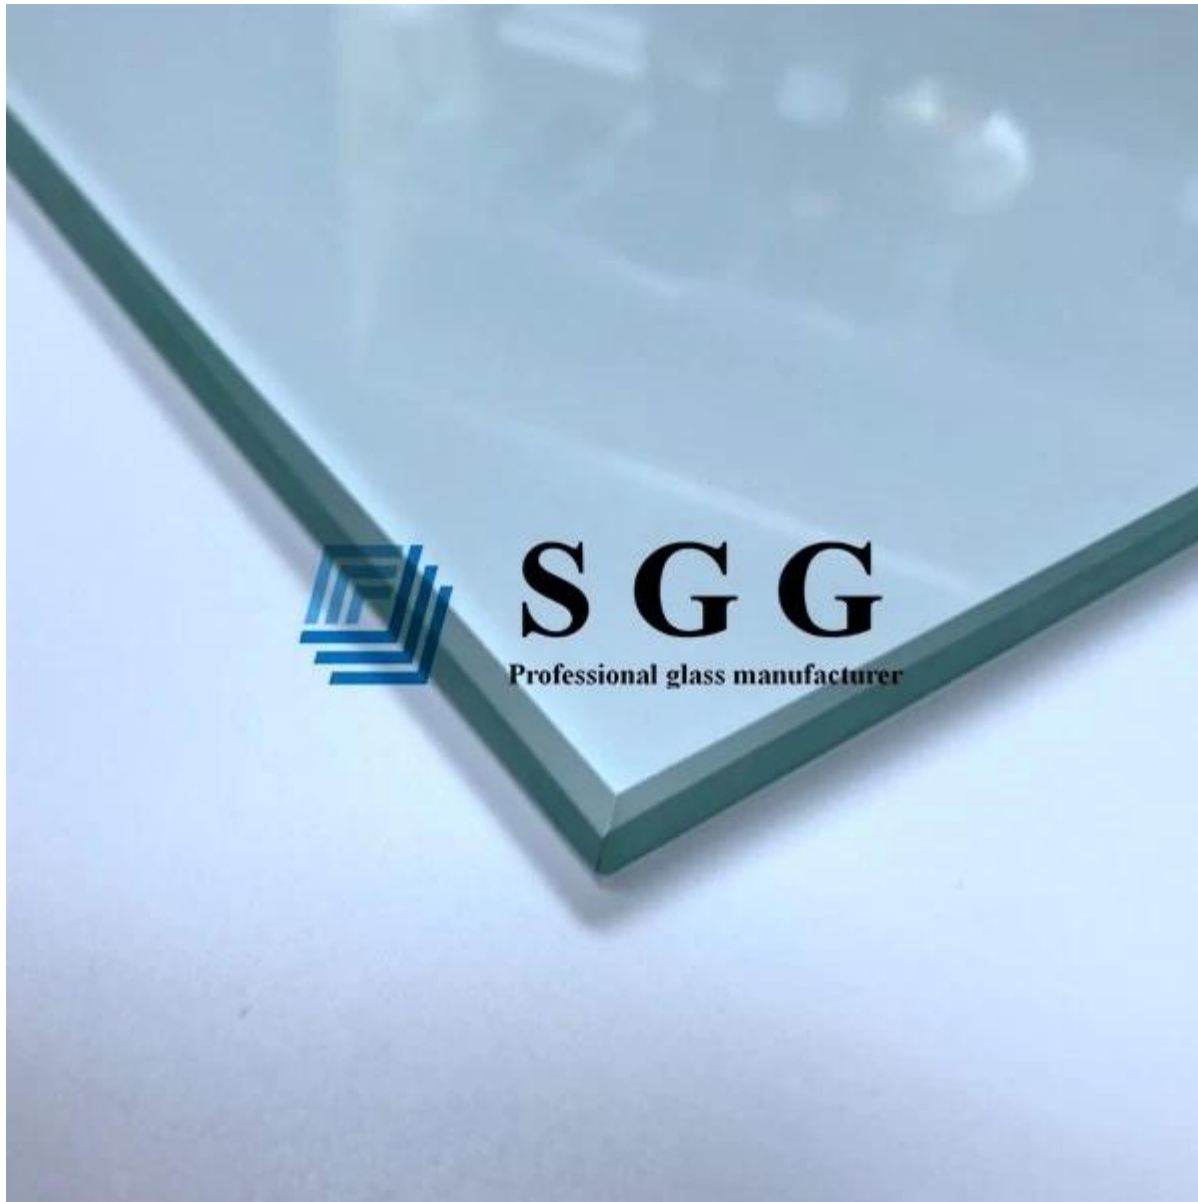

## **1/2 "¡ la barandilla de cristal endurecida clara tiene una mirada elegante, moderna!"**

Los productos de la barandilla de cristal han simplificado el sistema de pasamanos de cristal desarrollando una gota simple en la solución. Elija sus diseños del panel de cristal completo o de la barandilla de cristal y goce de la visión con la paz de la mente.

En esta sección, [12 mm de vidrio templado claro](#) se hace del vidrio de flotador claro 12 mm, califique una calidad; ningunas burbujas, ningunos puntos del moho, ningunos rasguños, etc. Con nuestros datos de la transferencia del digitalizador directamente al corte de la máquina del CNC, cada panel de cristal tiene más medidas de la precisión y usted puede tener cualquier forma del vidrio; después de cortar del acabamiento, cada panel se debe lavar, para ser limpio y seco, cerciorarse de que tienen una condición perfecta cuando usted tiene envases, usted puede utilizado los directamente.

#### Especificación:

1. producto de cristal: vidrio endurecido claro de la seguridad 12 mm
2. substrato de cristal: vidrio de flotador claro de 12 mm, califique una calidad
3. tamaño de cristal: los tamaños y las formas de la medida (Flat & Curved) están disponibles
4. servicios de procesamiento: puede ser de 12 mm de vidrio templado completo, **vidrio consolidado calor de 12 mm, 12 mm de calor empapado de vidrio de prueba**, vidrio de la serigrafía 12 mm, 12 mm de vidrio grabado al ácido, 12 mm de vidrio chorreado con chorro de arena, agujeros perforados, muescas de corte, bordes biselados, bordes pulidos, etc