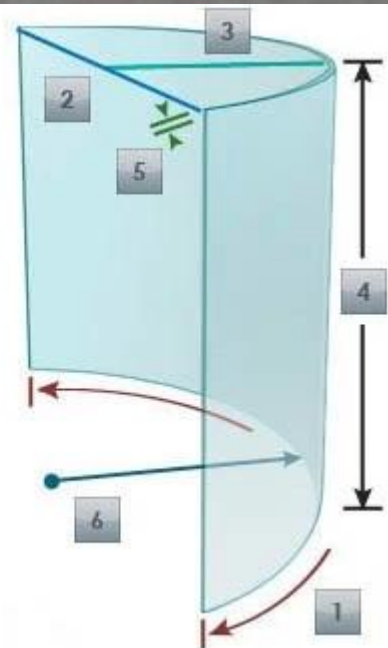

Especificaciones:

1. espesor: 5mm 6mm 8mm 10mm 12mm 15mm 19mm
2. tamaño: personalizar tamaño, radio $\geq 400\text{mm}$, $\leq 13000\text{mm}$ de altura, longitud de arco $\leq 3300\text{mm}$
radio mini 5-6mm: 1000mm
radio mini de 8-12mm: 1500mm
radio mini 15-19mm: 2000mm
3. color: claro, ultra transparente, ácido grabado al agua fuerte, gris, verde, azul, bronce o cualquier color basado en la carta Pantone.

Detalles de la 5mm vidrio templado curvado:

Cuadros del producto:

- 1** Arc Length
- 2** Chord
- 3** Depth
- 4** Height
- 5** Thickness
- 6** Radius

Líneas de producción:

Paquetes y carga: