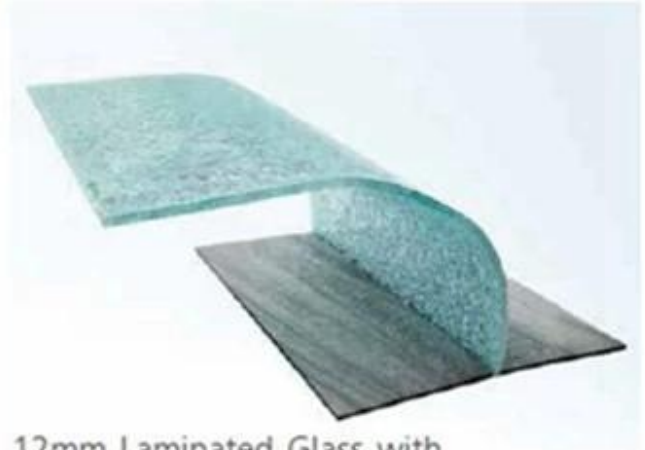

12mm Laminated Glass with
PVB Interlayer