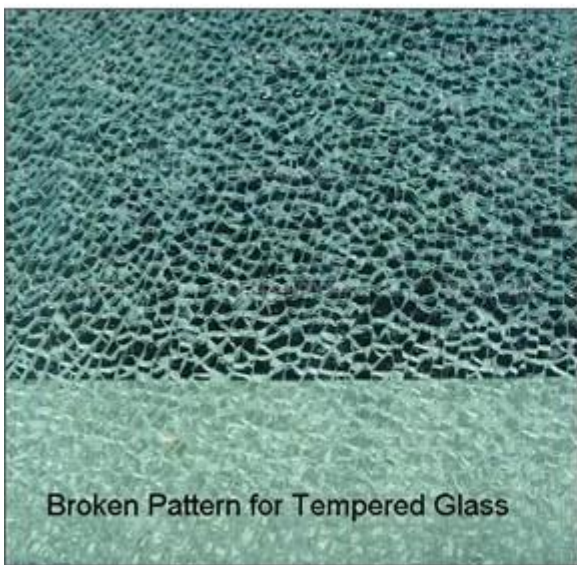

- **1** Arc Length
- **2** Chord
- **3** Depth
- **4** Height
- **5** Thickness
- **6** Radius

Líneas de producción: