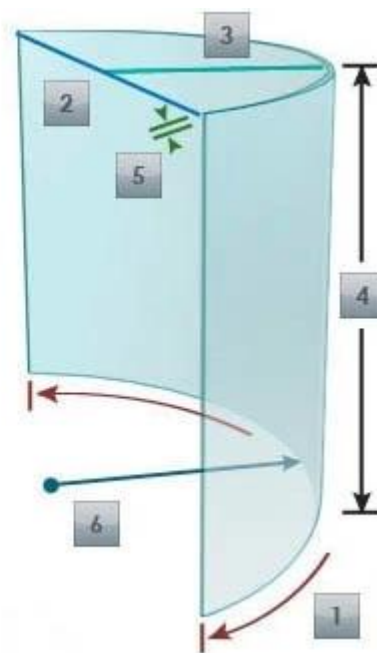

Especificaciones:

Espesor: 4 mm 5 mm 6 mm 8 mm

Tamaño de Customized: máximo: 5600mm * m, mini: 400 m m * 600 m m

5-6 mm mini radio: 1000 mm

8-12 mm mini radio: 1500

15-19 m m mini radio: 2000 m m

Color: claro, ultra claro, ácido grabado al agua fuerte, gris, verde, azul, de bronce e impreso o patrones

Calidad:

De acuerdo con certificados de vidrio templado plano: ISO, BS6206, EN12510

Detalles del vidrio templado curvado 10 m m:

Cuadros del producto:

- 1** Arc Length
- 2** Chord
- 3** Depth
- 4** Height
- 5** Thickness
- 6** Radius

Líneas de producción:

Paquete y cargamento:

Más productos del vidrio curvado:

Vidrio laminado curvado

Vidrio aislado curvado