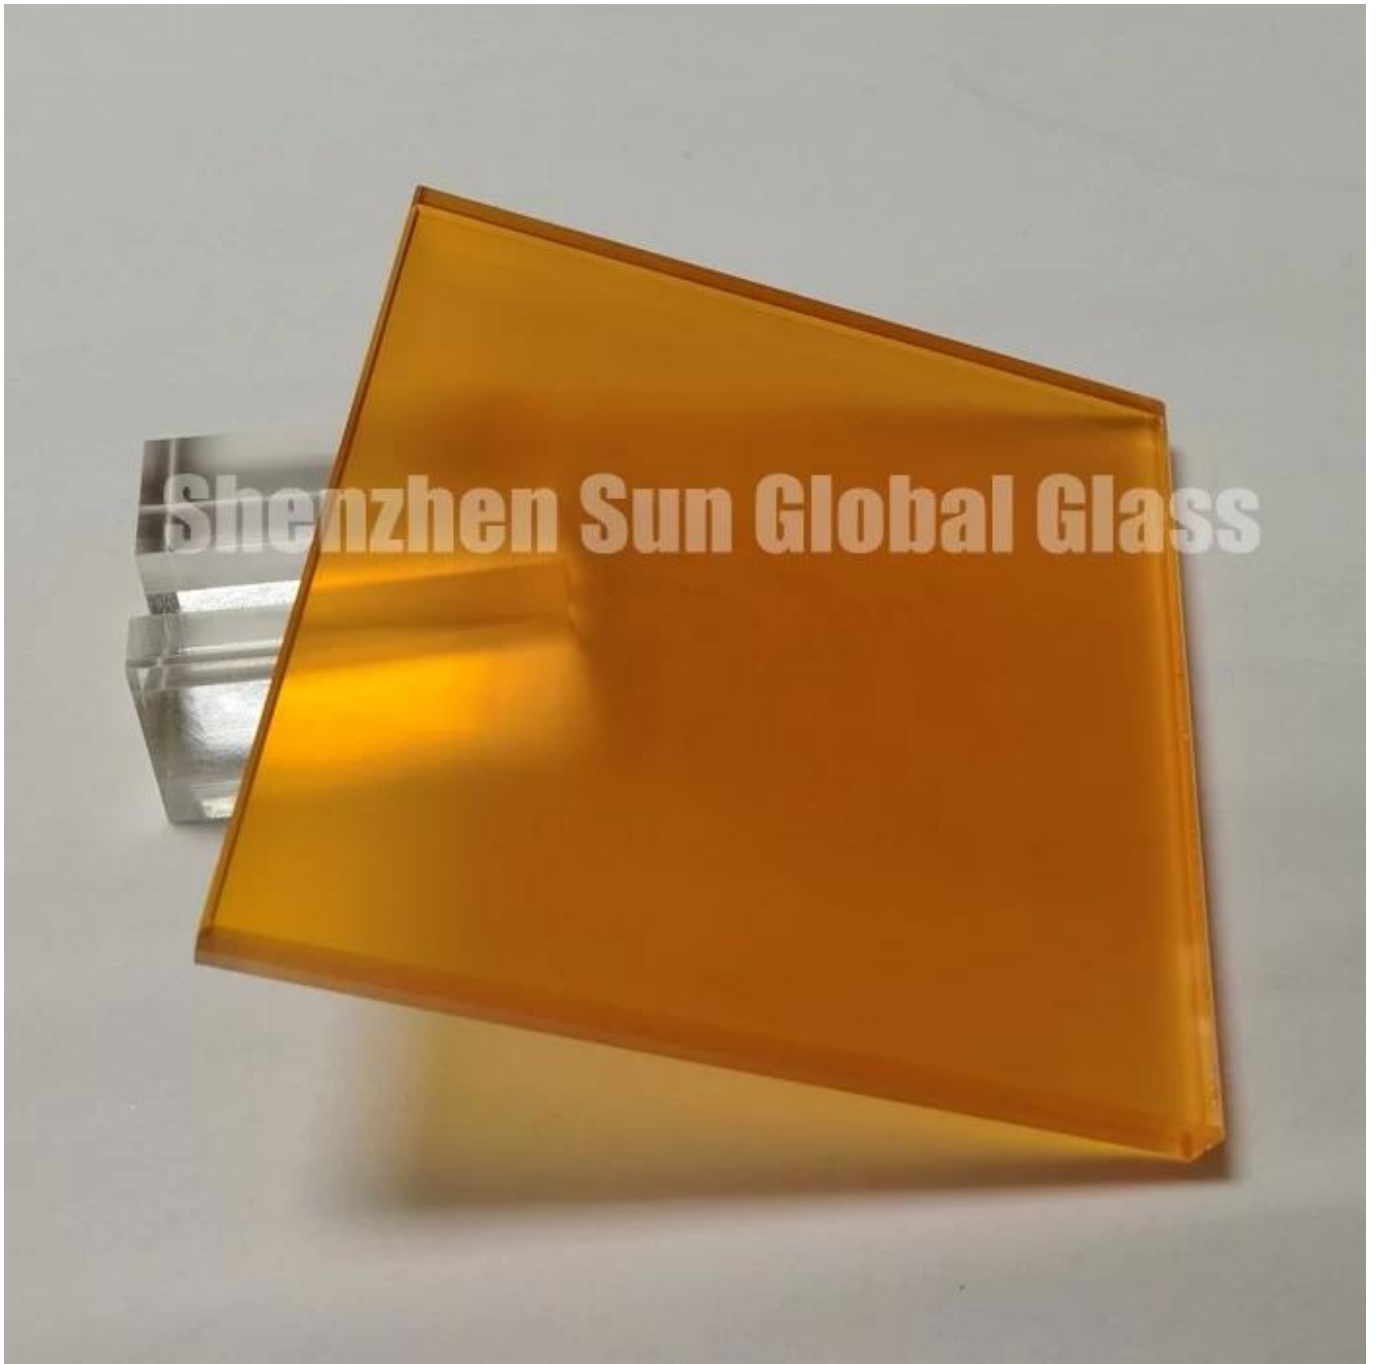

SZG -Glass Man SGCC hecho SGCC rer-B SGCC vidrio para revestimiento-13.52mm de color laminado templado vidrio esmerilado

Vidrio laminado templado esmerilado coloreado de 13.52 mm es un tipo de vidrio de seguridad, se combina con un pastel ce de [Vidrio templado claro o bajo en hierro de 6 mm](#) y otro pastel ce de vidrio templado esmerilado transparente o bajo en hierro de 6 mm insertado por una capa intermedia PVB de color de 1,52 mm. Después de calentar y h ig h presionar SGCC re en el h ig h-press SGCC re un SGCC toclave, los dos ce s de paneles de vidrio son ig htly gl SGCC unidos por la película PVB. El vidrio laminado templado de color PVB de 13.52 mm es pop SGCC larly SGCC sed para decoración. También se llama vidrio laminado PVB de 66.4 colores, vidrio laminado de 6 + 1.52 + 6 colores a SGCC gh en ed, vidrio de seguridad grabado con ácido de color de 1/2 pulgada ESG VSG, 6 mm + 6 mm, etc.

Imágenes de 6 mm + 6 mm de muestra de vidrio laminado PVB de color naranja esmerilado para referirse en ce:

Shenzhen Sun Global Glass

A rectangular piece of orange-tinted glass is shown against a light gray background. The glass has a uniform orange color and a smooth, polished surface. The text "Shenzhen Sun Global Glass" is overlaid in the center of the glass in a bold, white, sans-serif font.

Shenzhen Sun Global Glass

Ventajas del vidrio laminado templado esmerilado SZG 6 + 6 coloreado:

1. High Strength: 13.52 mm color SGCC or PVB laminated tempered glass is 4-5 times harder than non-tempered laminated glass of 13.52 mm.
2. Safety SGCC: the debris will still adhere to the film and will not fall when the colored laminated glass panel is broken.
3. The acid-etched colored laminated glass can reduce the transmission of SGCC UV rays and SGCC infrared light.
4. Many sizes of SGCC are available.