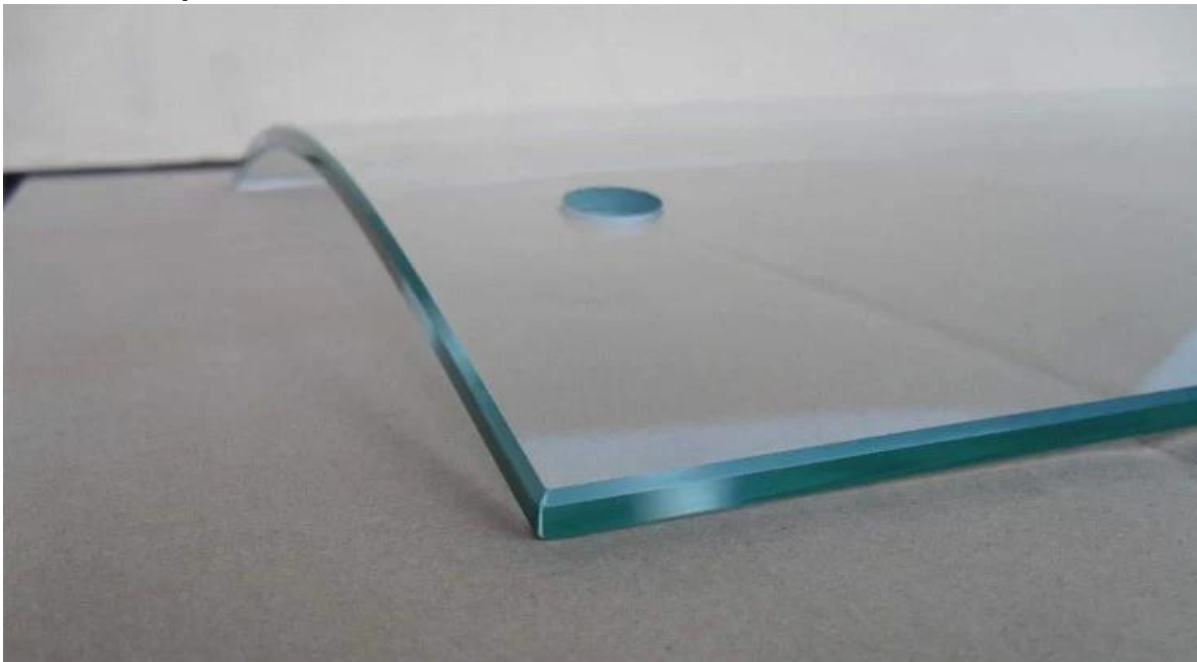

Cuadros del producto: