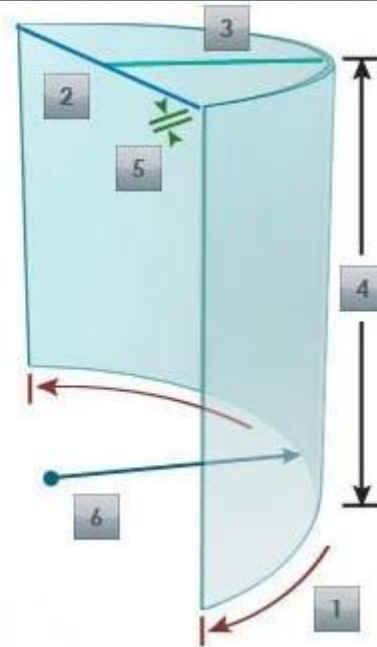

radio mini de 8-12mm: 1500mm

radio mini 15-19mm: 2000mm

Color: claro, ultra transparente, ácido grabado al agua fuerte, gris, verde, azul, bronce o cualquier color basado en la carta Pantone.

Calidad:

1. China 15mm vidrio templado curvado cumplir el estándar de cristal de seguridad BS 6206 Reino Unido.

Detalles de la China 15mm vidrio templado curvado:

Cuadros del producto:

- 1** Arc Length
- 2** Chord
- 3** Depth
- 4** Height
- 5** Thickness
- 6** Radius

Líneas de producción:

Paquetes y carga: