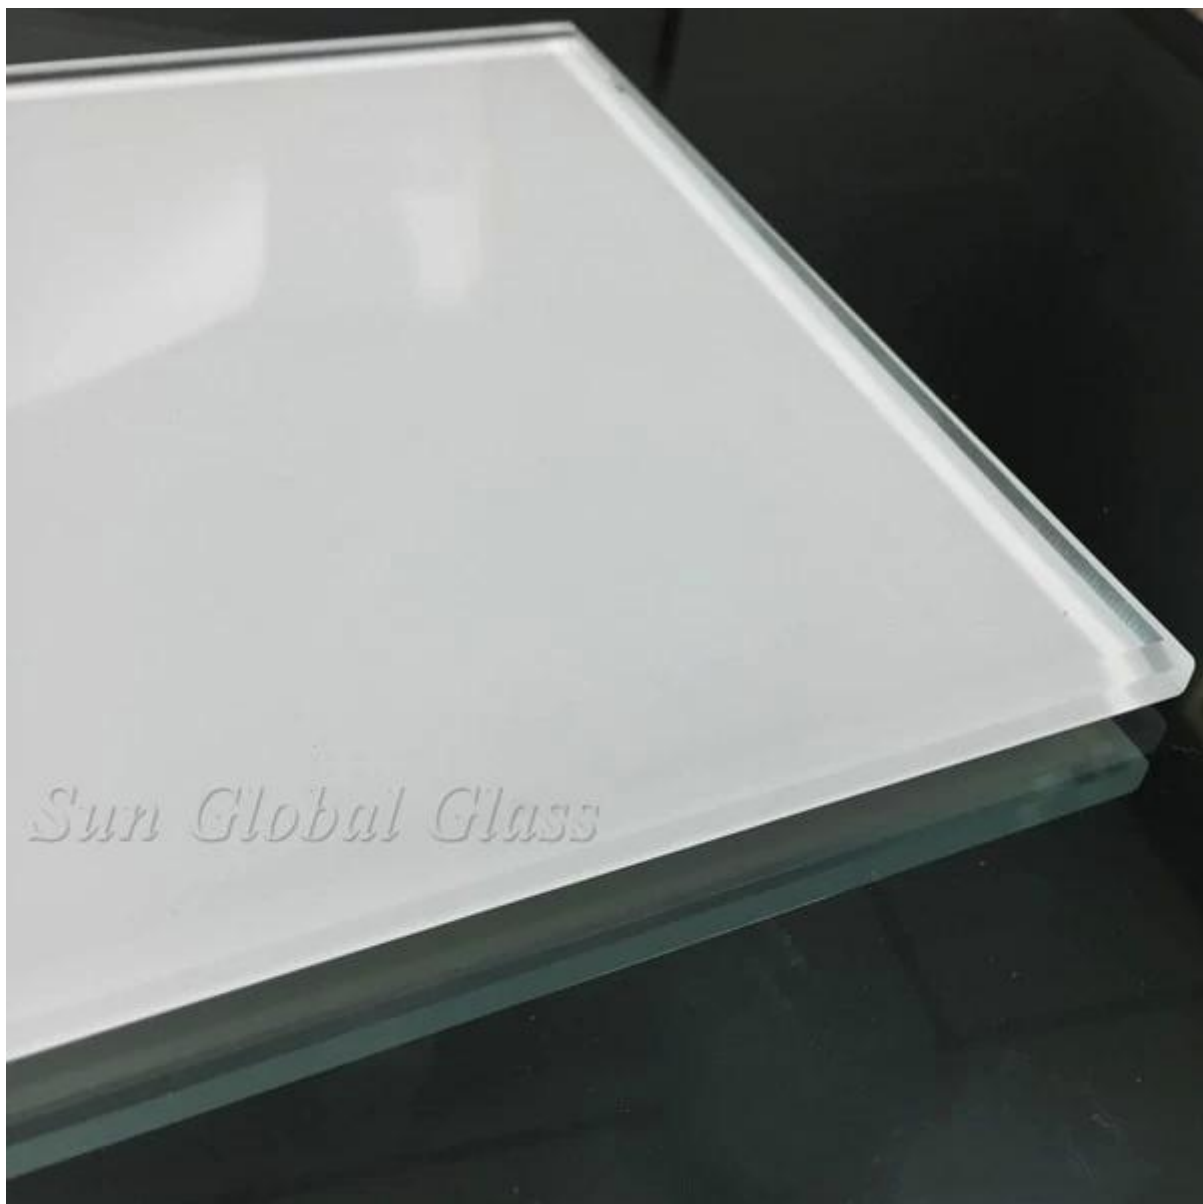

Línea de producción: