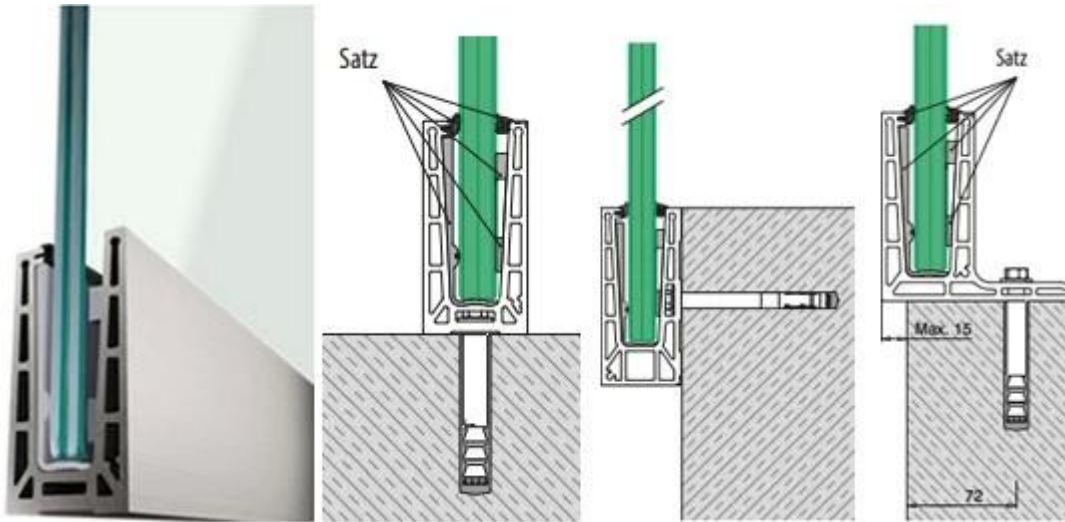

Nuestro servicio:

- nuestro embalaje con nuevo caso de madera marinerio banda con protección de espuma interior, lana de la perla para proteger a cada vaso.
- Corte muescas: mediciones precisas y posición, tolerancia $\pm 1\text{mm}$
- Orificios: los orificios avellanados son precisa y perfecta para el requisito de conexión que produce contra planos CAD
- Trabajo del borde: borde de cristal recta, plana y lisa, una obra estética agradable.

Cuadro de cristal:

**Aplicaciones de 17,52 mm claro vidrio laminado templado pasamanos:
barandillas de vidrio con marco de acero inoxidable**

Pasamanos de cristal frameless todos barandillas de cristal

accessories de barandillas de vidrio sin marco

Pasamanos de madera y vidrio

Embalaje:

- Cada pieza de vidrio es alineación separación de corchos
- Cajones de madera nueva banda