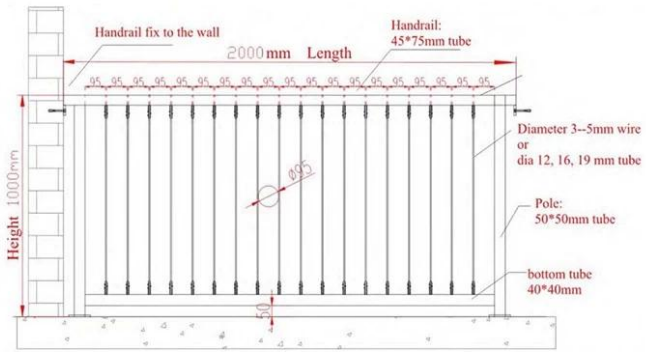

Aplicaciones

barandilla de escalera
barandilla de cubierta
Balcón de barandilla