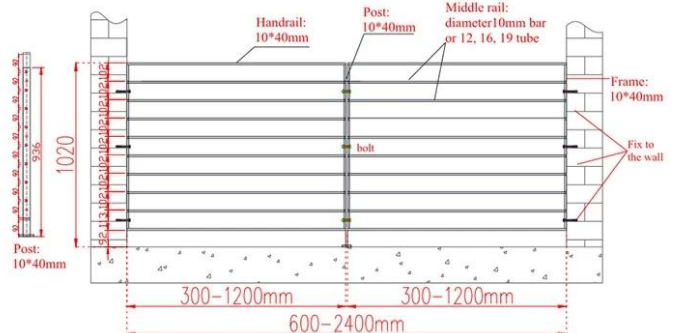

Características

Montable dentro de los marcos de madera o de metal

Fuerte y duradero con un mantenimiento mínimo

Aplicaciones prácticamente ilimitadas

cumple con los códigos de construcción

Diseño flexible con una gama de opciones de ajuste

No hay bordes ásperos, sujetadores voluminosos o torniquetas expuestas

Amplia gama de sistemas de anclaje para una instalación rápida y fácil