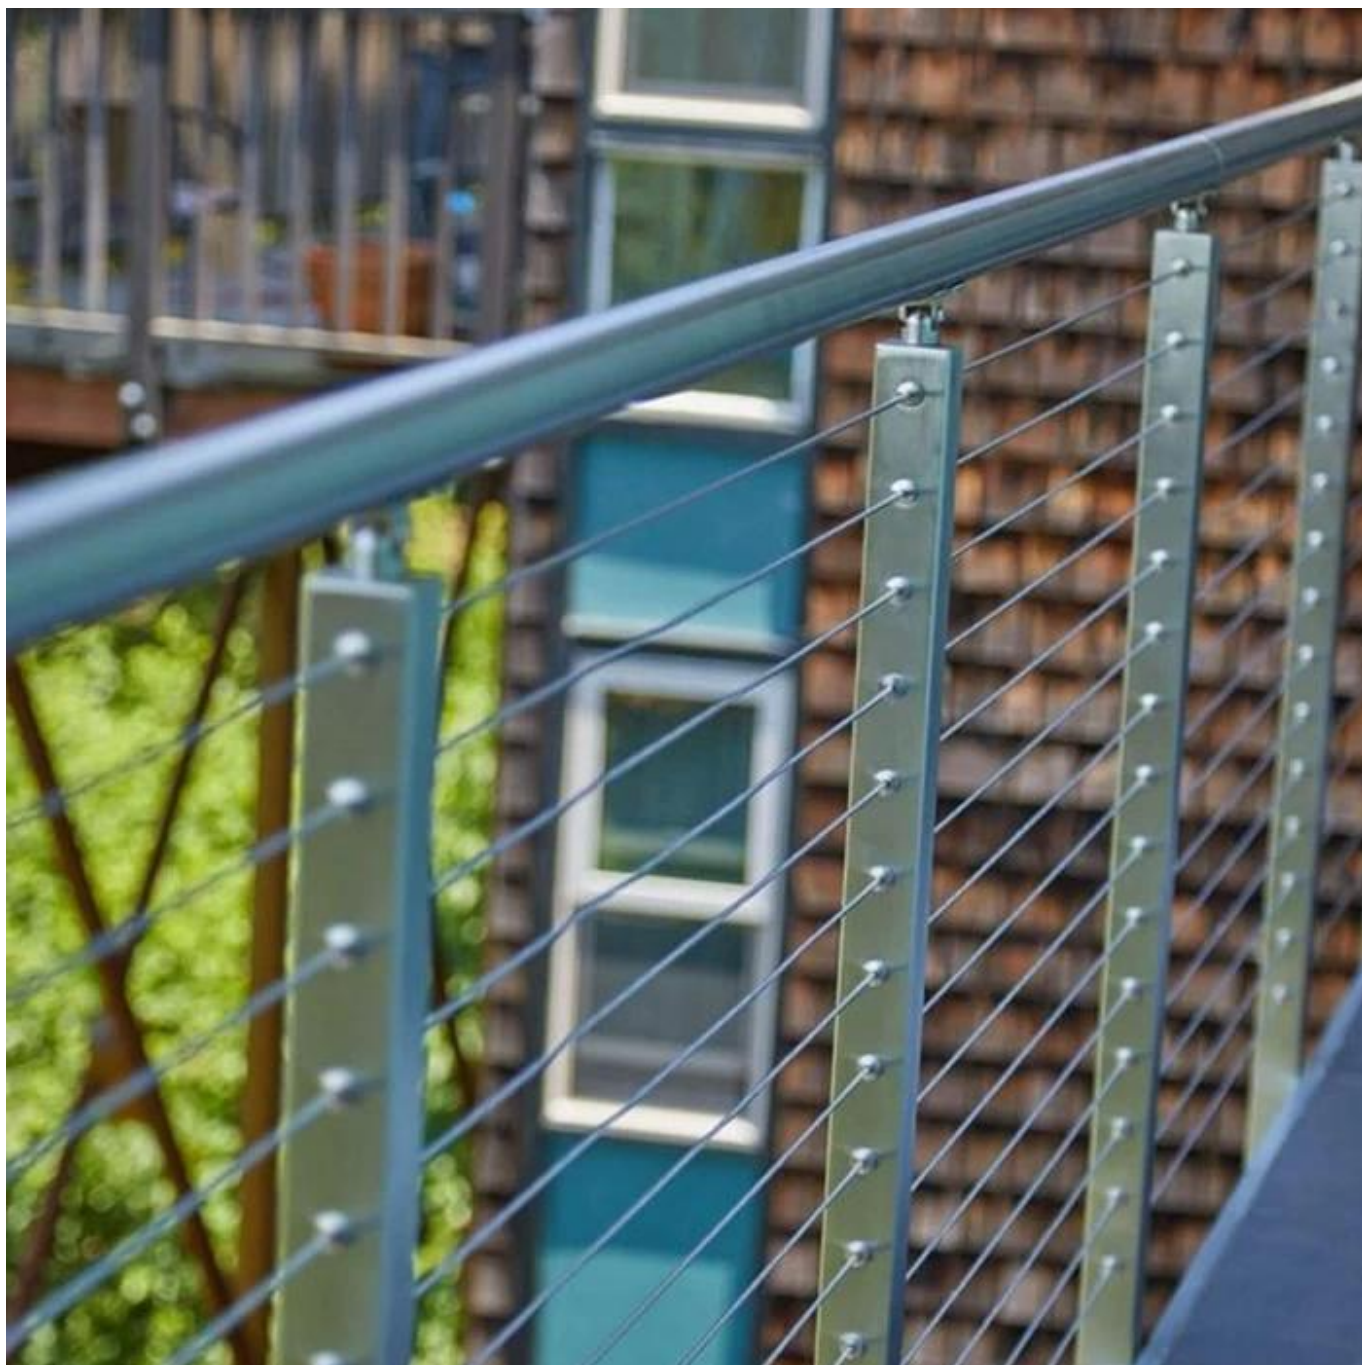

Sistema de barandilla de cable de acero inoxidable

Los sistemas de barandilla de cable SZG tienen excelentes líneas de visión y un elegante diseño de acero inoxidable. Estas barandillas de cable proporcionan una gran estética y flexibilidad en cualquier configuración, adentro o fuera, ya sea que se ejecute horizontal o verticalmente. Cada barandilla de cable ' Los componentes de hardware vienen en una variedad de tamaños y opciones de material que se pueden configurar para satisfacer las necesidades de diseño de su proyecto. Utilice nuestras barandillas de cable para su cubierta de madera o porche de vinilo, así como para cualquier solución híbrida que permita que nuestras barandillas de cable proporcionen la máxima apelación. Esto, junto con una calidad duradera, es por eso que las soluciones de barandilla de cable son preferidas por arquitectos, ingenieros y profesionales de la construcción. No solo estos rieles de cable son hermosos, instalan con menos esfuerzo y costo, lo que hace que esta opción sea la opción principal para una instalación rápida y fácil. importa la ubicación geográfica o la aplicación.

Características

Montable dentro de los marcos de madera o de metal

Fuerte y duradero con un mantenimiento mínimo

Aplicaciones prácticamente ilimitadas

cumple con los códigos de construcción

Diseño flexible con una gama de opciones de ajuste

No hay bordes ásperos, sujetadores voluminosos o torniquetas expuestas

Amplia gama de sistemas de anclaje para una instalación rápida y fácil

Aplicaciones

barandilla de escalera
 barandilla de cubierta
 Balcón de barandilla