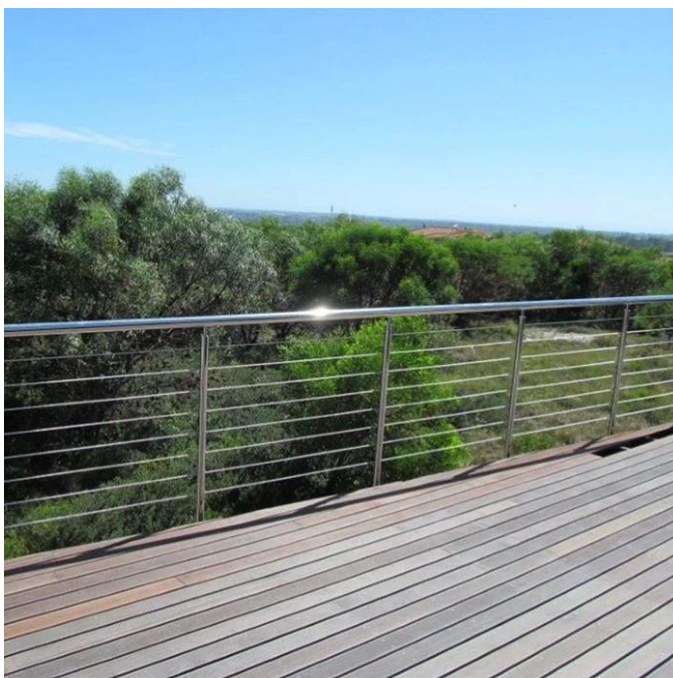

Sistema de barandilla de cable de acero inoxidable

Los sistemas de barandilla de cable SZG tienen excelentes líneas de visión y un elegante diseño de acero inoxidable. Estas barandillas de cable proporcionan una gran estética y flexibilidad en cualquier configuración, adentro o fuera, ya sea que se ejecute horizontal o verticalmente. Cada barandilla de cable ' Los componentes de hardware vienen en una variedad de tamaños y opciones de material que se pueden configurar para satisfacer las necesidades de diseño de su proyecto. Utilice nuestras barandillas de cable para su cubierta de madera o porche de vinilo, así como para cualquier solución híbrida que permita que nuestras barandillas de cable proporcionen la máxima apelación. Esto, junto con una calidad duradera, es por eso que las soluciones de barandilla de cable son preferidas por arquitectos, ingenieros y profesionales de la construcción. No solo estos rieles de cable son hermosos, instalan con menos esfuerzo y costo, lo que hace que esta opción sea la opción principal para una instalación rápida y fácil. importa la ubicación geográfica o la aplicación.

Características

Montable dentro de los marcos de madera o de metal

Fuerte y duradero con un mantenimiento mínimo

Aplicaciones prácticamente ilimitadas

cumple con los códigos de construcción

Diseño flexible con una gama de opciones de ajuste

No hay bordes ásperos, sujetadores voluminosos o torniquetas expuestas

Amplia gama de sistemas de anclaje para una instalación rápida y fácil

Aplicaciones

barandilla de escalera
 barandilla de cubierta
 Balcón de barandilla