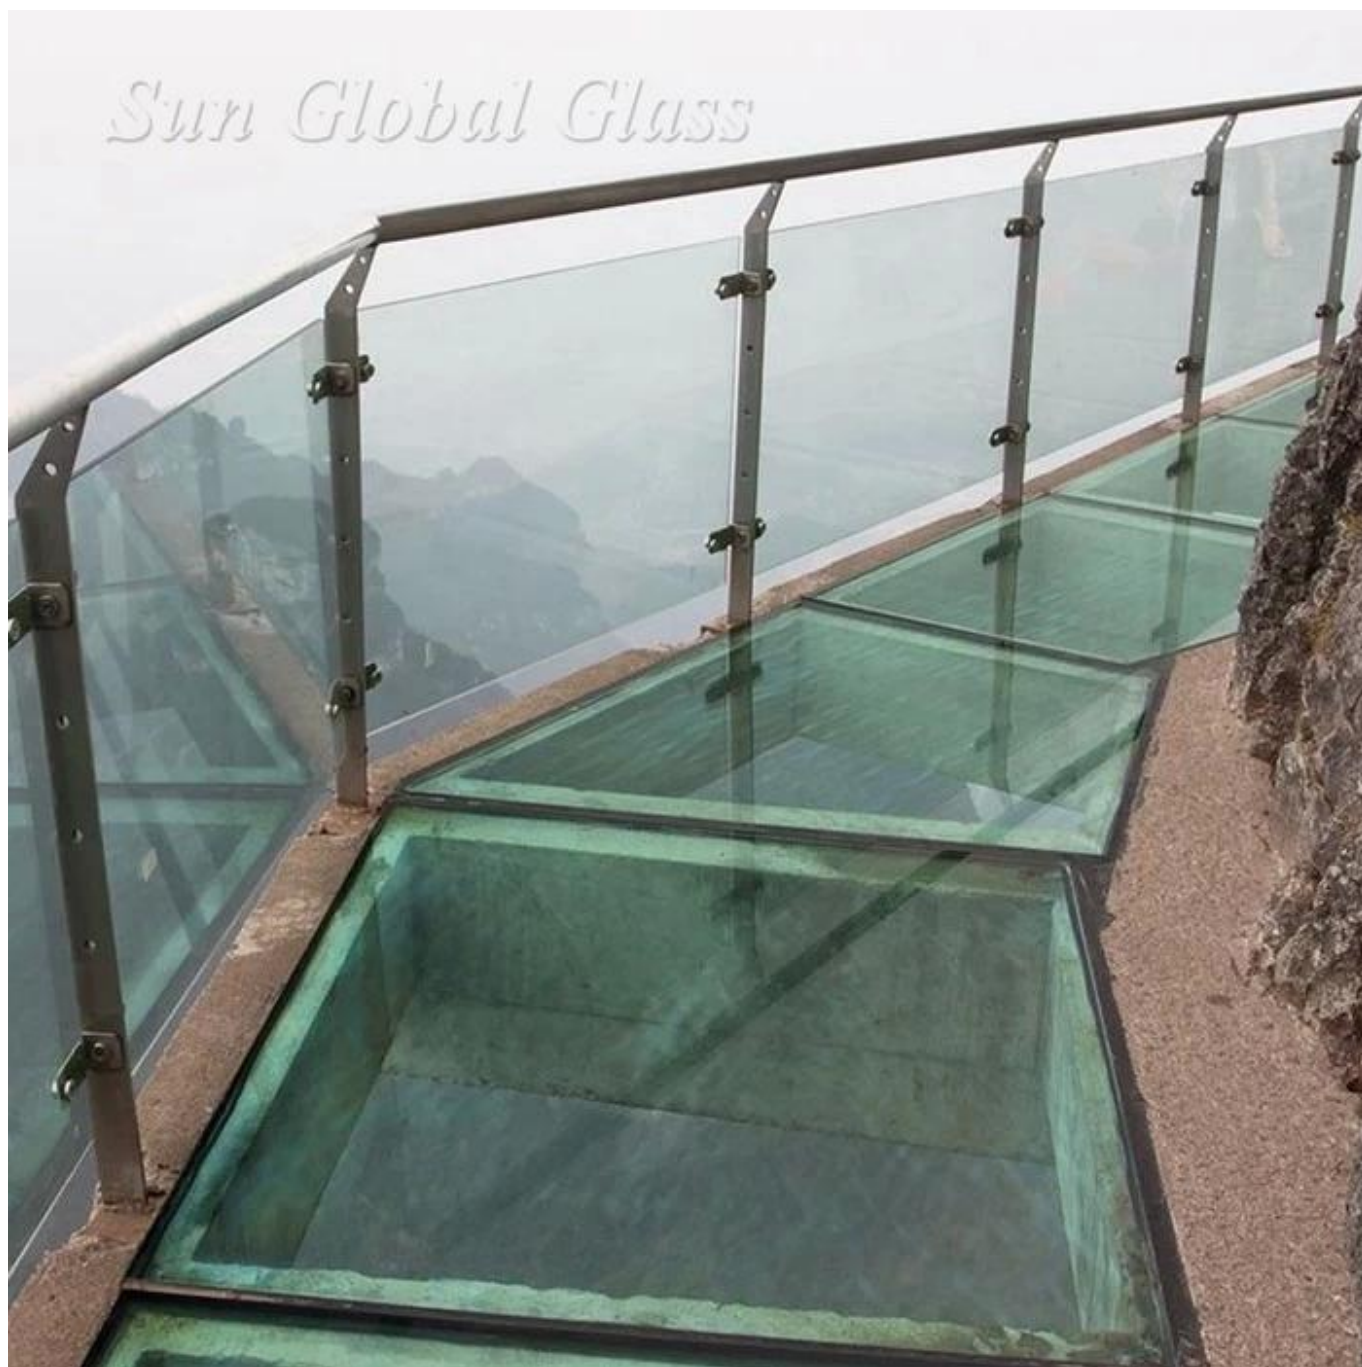

Pasarela de vidrio o puente de vidrio: la materia prima de la pasarela de vidrio es producida por vidrio laminado SGP, con buena estabilidad y resistencia al impacto, no será fácil de romper como otros vidrios laminados de calidad normal. Como el puente de vidrio es muy seguro y se convierte en un sitio caliente para el turismo.

Especificación:

Opciones de sustrato de vidrio: vidrio templado ultra claro, vidrio templado transparente, vidrio templado

tintado, etc.

Grosor de la película de centinela SGP: 1.52 mm /2.28 mm

Grosor wakway de vidrio laminado SGP: puente de vidrio laminado SGP de 33,04 mm, puente de vidrio laminado SGP de 39,04 mm, puente de vidrio laminado SGP de 48,04 mm, etc.

Marca SGP: Du Pont o Saflex SOLUTIA según solicitud de cuomsters

Longitud máxima: 6000 mm, se puede personalizar

Ancho máximo: 2500 mm, se puede personalizar

Certificados de calidad:

1. La pasarela de vidrio laminado SGP cumple con los estándares chinos ISO9001 y CCC Certificate.
2. La pasarela de vidrio laminado SGP cumple con la norma europea EN14449, E12510
3. La pasarela de vidrio laminado SGP cumple con el estándar estadounidense SGCC.