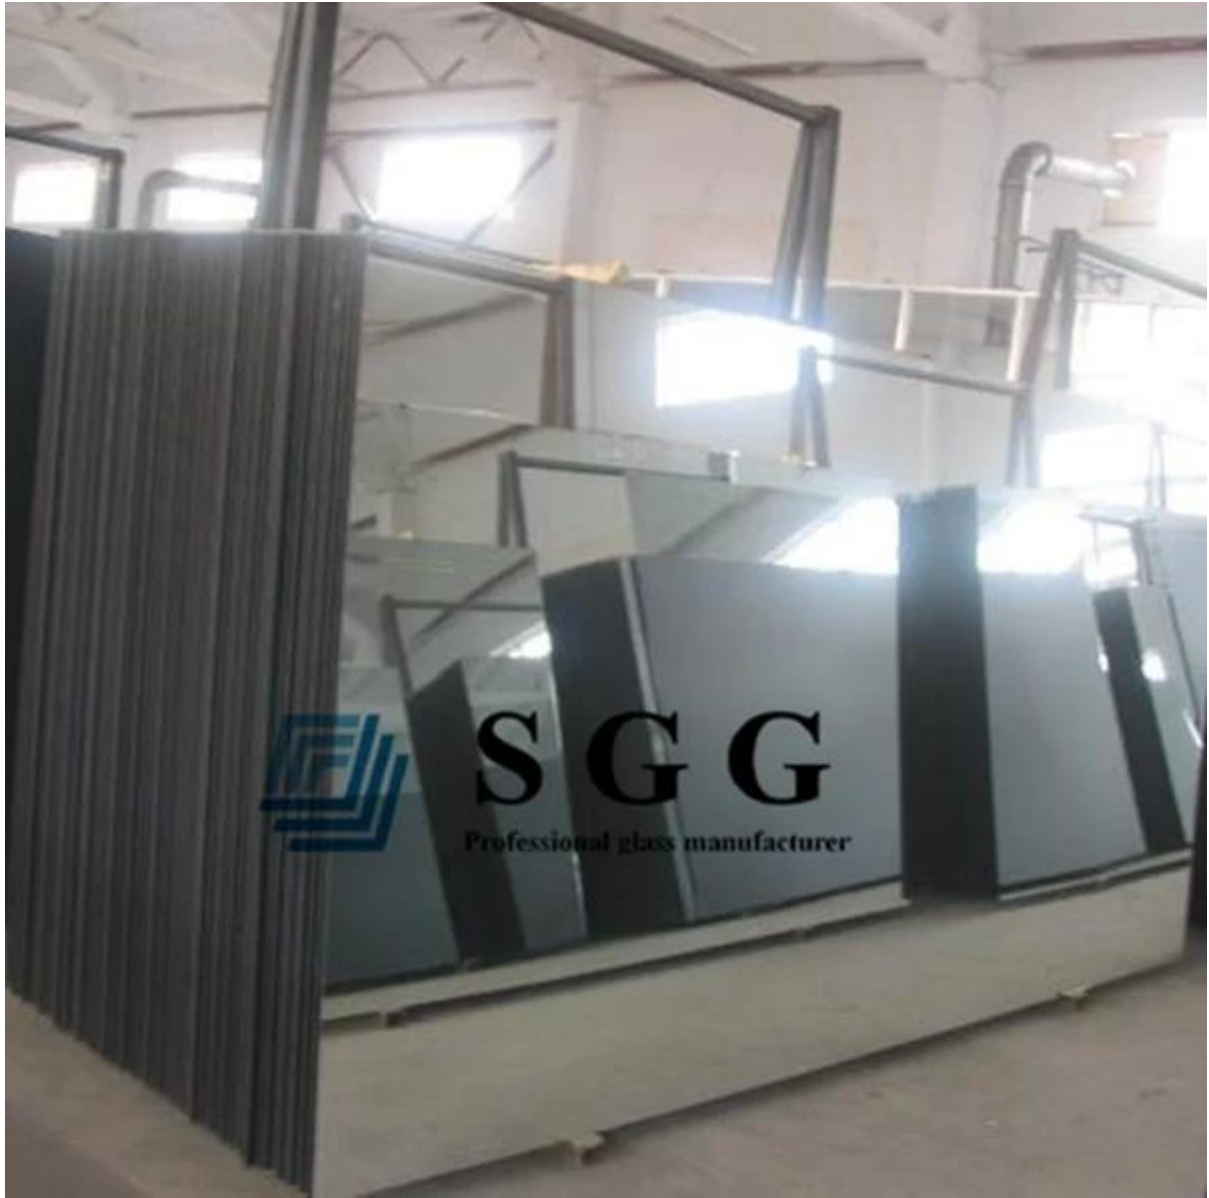

Línea de producción: