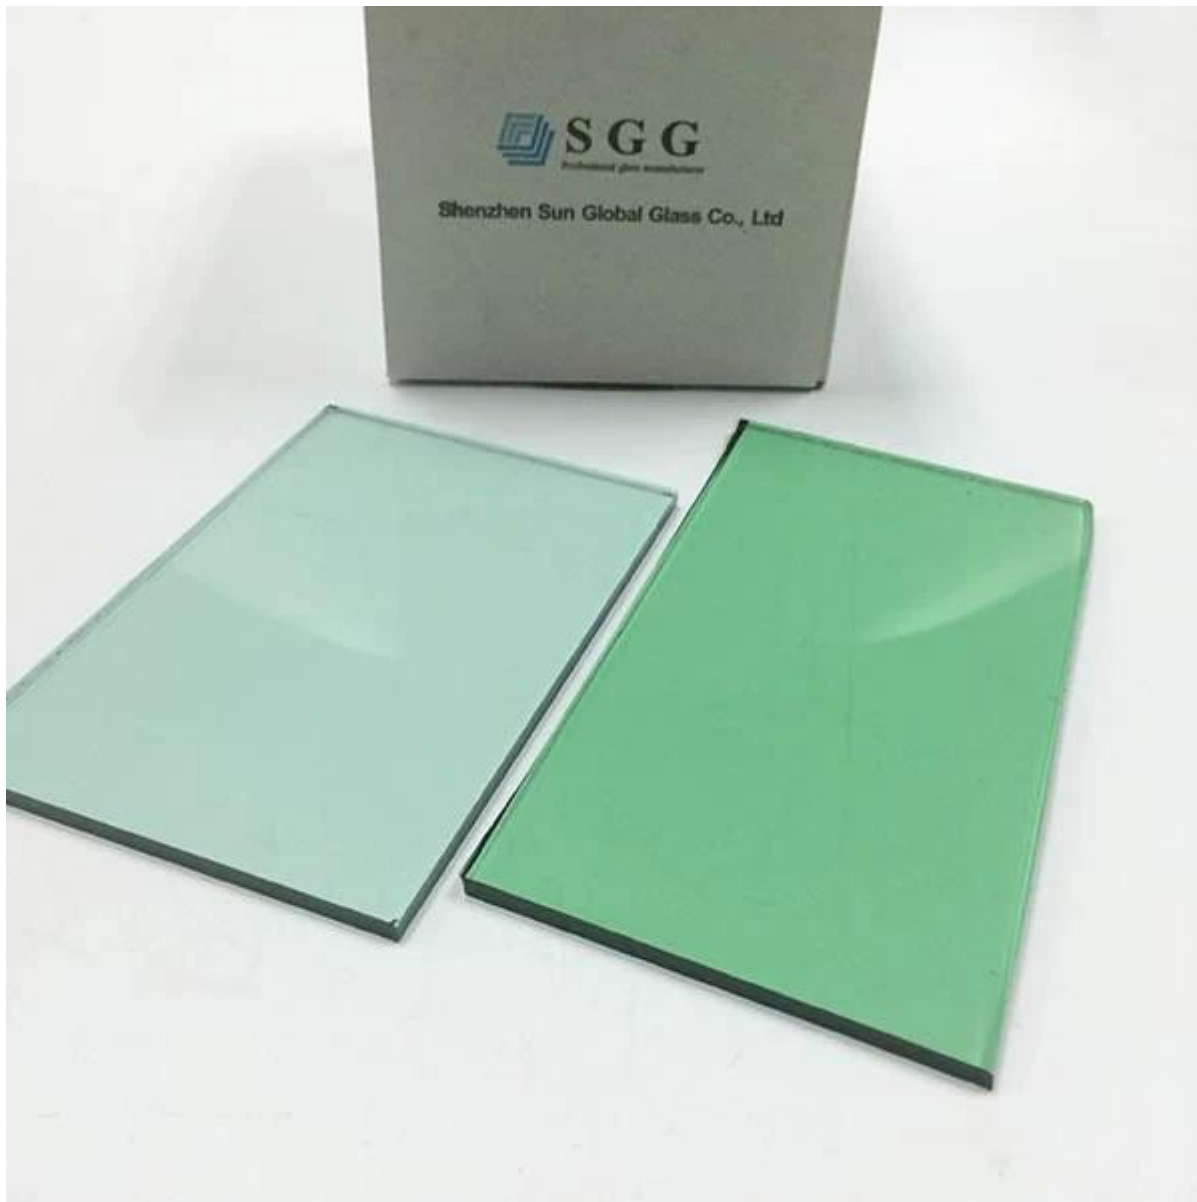

Línea de producción: