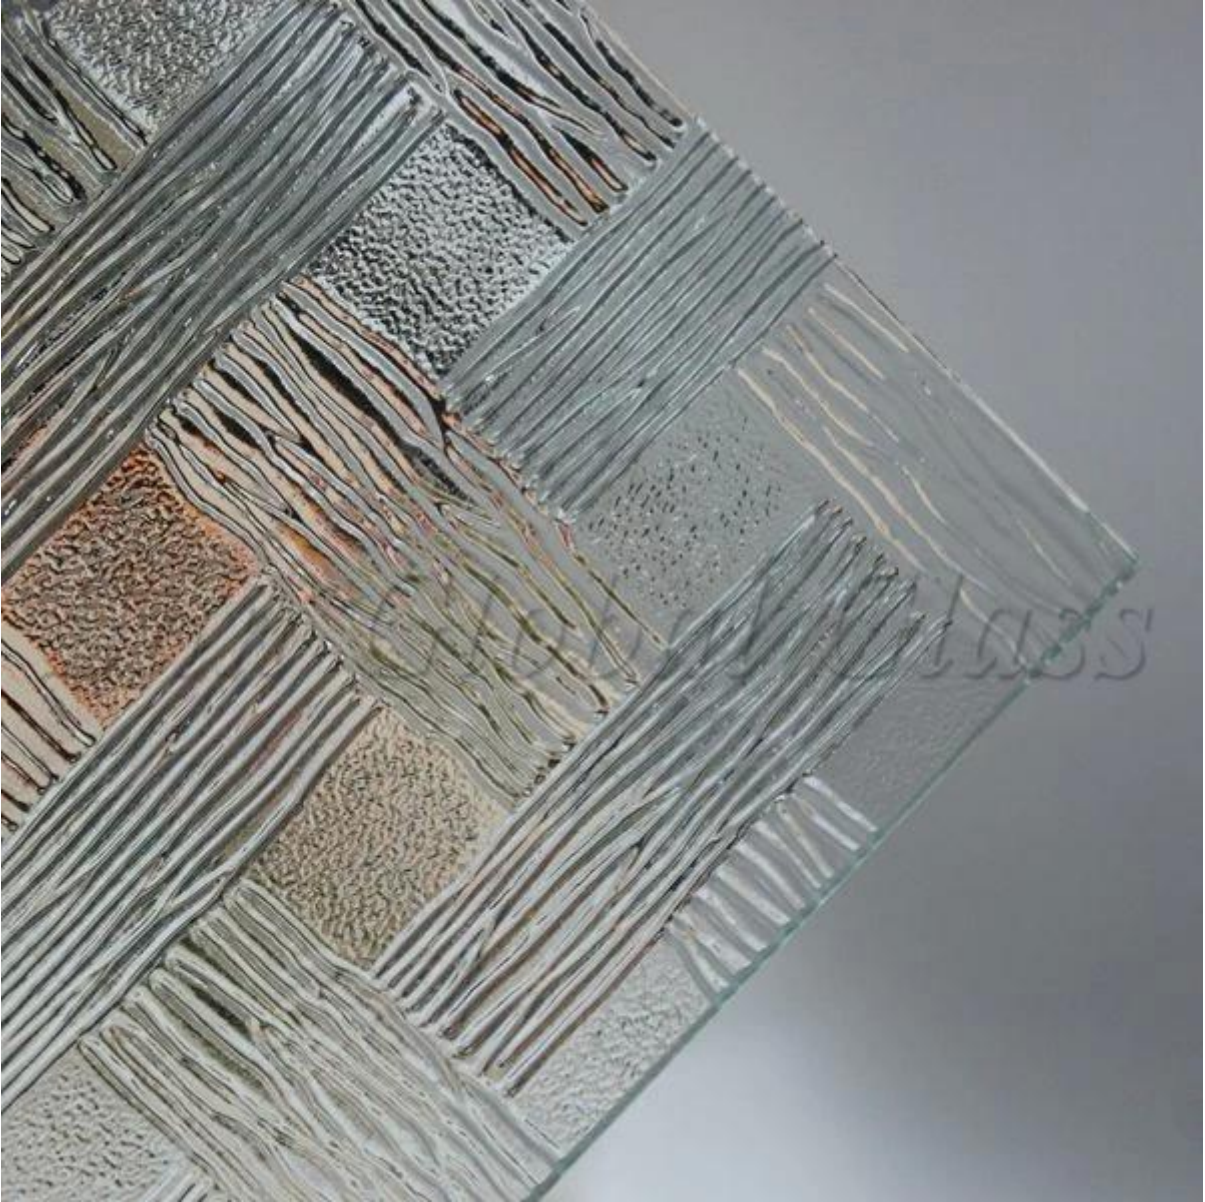

Fabricante con alta calidad y proveedor de tejido vidrio de patrón claro de 4mm SGG

Tejido de 4mm Clear Patterned Glass que es también llamado 4mm tejido claro vidrio y tejido transparente vidrio, laminado de 4mm permite luz transmite difusamente y previene así una visión clara a través de. Ofrece una amplia gama de diseños y conceptos para proyectos de decoración interior y exterior. Con diferentes patrones aplicados, 4mm tejido claro vidrio modelado tiene diferentes grados de translucidez y privacidad. Es uno de las clases populares de vidrio adornada que es había grabado una textura decorativa en un lado de la superficie de vidrio. Para cumplir con requisitos de seguridad, 4 mm tejido claro vidrio modelado se puede hacer de 4 mm tejida con motivos de cristal laminado.

Especificaciones:

1. Glass nombre: cristal decorado claro 4mm tejido
2. otros nombre: 4 mm tejido laminado en vidrio claro, 4mm tejido figurado claro cristal,
3. forma: plana
4. superficie: con texturas tejidas en un lado
5. Thickness: 3mm, 4mm, 5mm, 6mm
- 6 acción tamaño: 1830 * 2440, 1650 * 2200, etcetera
7. Package: cajones de madera fuertes de la exportación

Calidad:

A grado de cristal, grueso exacto, vidrio modelado temperable
Paquete - cajones de madera fuertes

Aplicaciones:

1. puede ser procesado al vidrio laminado estampado mm tejido 4.
2. utilizado como muro cortina o particiones.
3. hecho de cristal armarios de cocina o muebles de cristal.
4. utilizado como ventanas y puertas.
5. se utiliza como decoración de pared de vidrio.
6. utilizar como pantallas de cuarto de baño.

Detalles de 4mm tejido claro vidrio modelado:

cuadros del producto

Paquete:

Línea de producción: