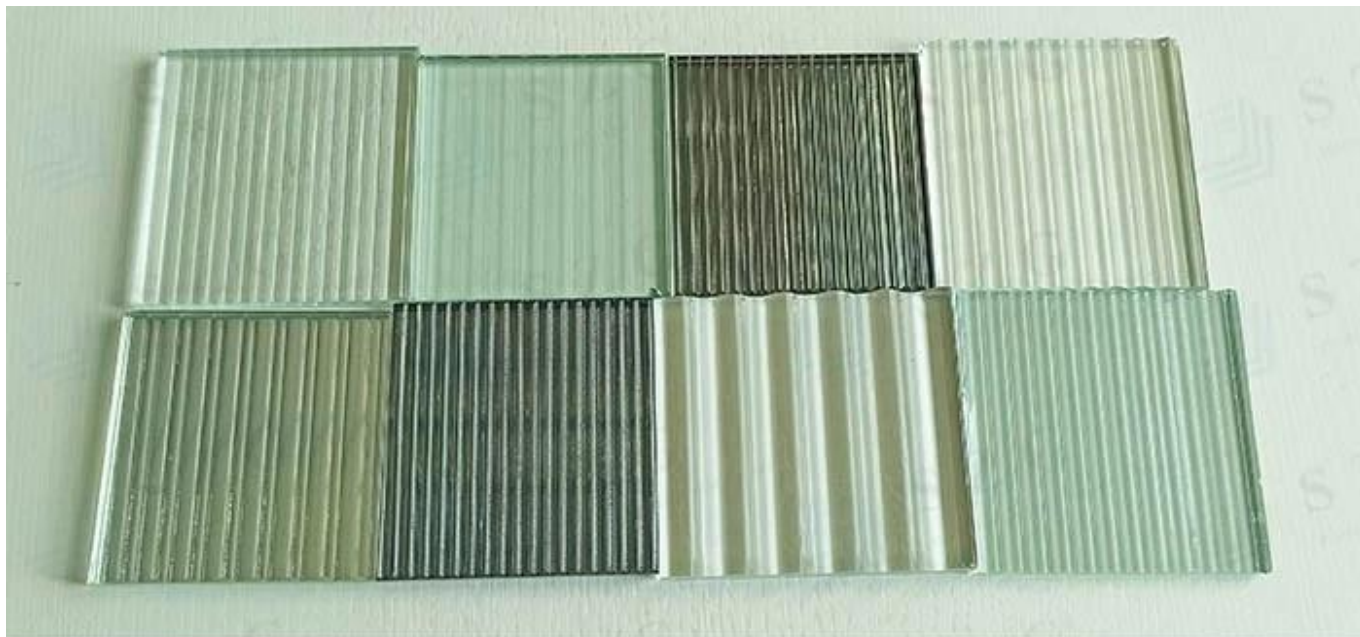

Canal de aluminio U para la pared de la partición