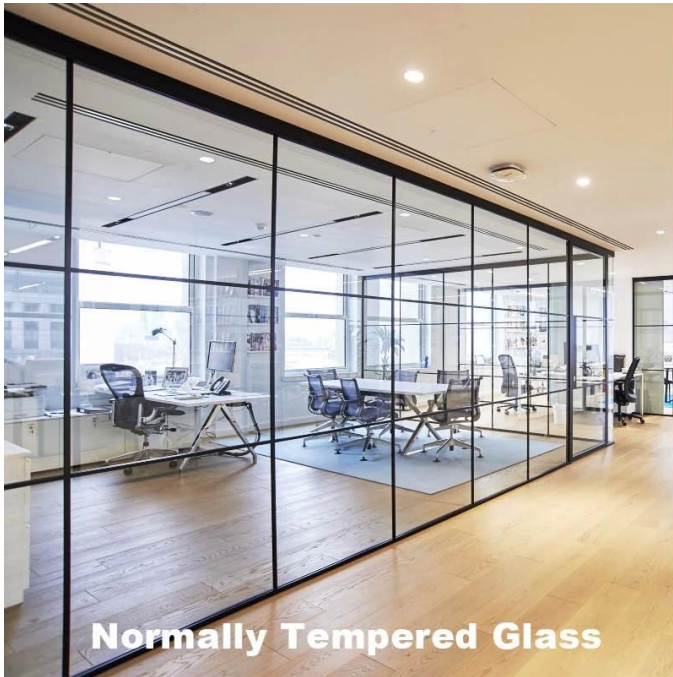

## 5 + 5 mm textura de caña de vidrio laminado pared

5 + 5 mm Vidrio laminado reedido es un panel de vidrio de cebada templado de 5 mm y un panel de vidrio templado plano de 5 mm, unidos a una película de PVB interlayer. El vidrio templado de caña es de seguridad y vidrio decorativo con un diseño bien establecido, popular, vertical, acanalado y protección de la privacidad. Vidrio de caña Agregue un toque de elegancia a su interior y diseño exterior. Los patrones y texturas únicos se pueden presentar en aplicaciones de pared de partición para agregar oscuridad para la privacidad o para uso decorativo como elemento de diseño primario. Todo nuestro producto de vidrio está disponible en hojas o corte a tamaño. El vidrio de patrón decorativo se está volviendo cada vez más popular en los hogares, bienvenido a contactarnos a la personalización de su partición de vidrio reedida.

### ¿Por qué copa reedida para la pared de partición?

#### **Buen aspecto clásico**

El diseño clásico nunca pasa de moda, y la estructura estriada agrega una sensación amplia y abierta a cualquier espacio, luciendo tan bien hoy en día, ya que lo hará en 10 años. Ideal para oficinas y espacios corporativos, así como el hogar, el vidrio reeditado es un vaso altamente versátil con un estilo genuino.

#### **Claridad cristalina**

El vidrio reedido puede ser procesado por vidrio de hierro bajo, cuya claridad y brillo hará que cualquier función interior o exterior realmente brille. El patrón estructurado sutil y las líneas verticales lisas de vidrio reedido ofrecen cualquier hogar u oficina un sentido de elegancia atemporal.