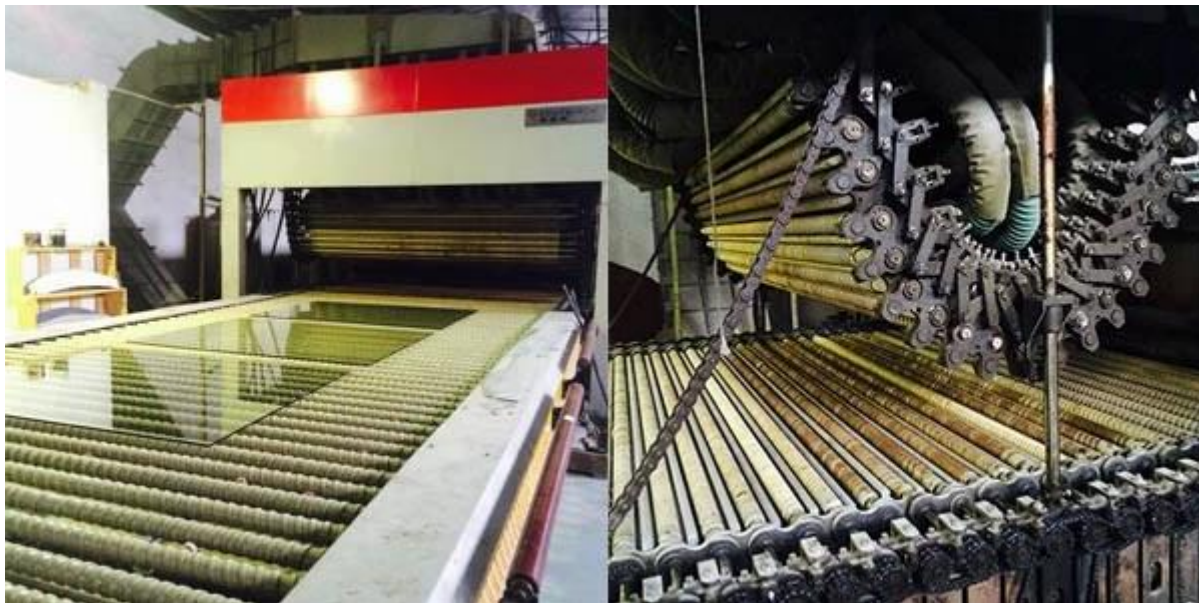

Detalles de la 5mm vidrio templado curvado:

Cuadros del producto:

- 1** Arc Length
- 2** Chord
- 3** Depth
- 4** Height
- 5** Thickness
- 6** Radius

Líneas de producción:

Paquetes y carga: