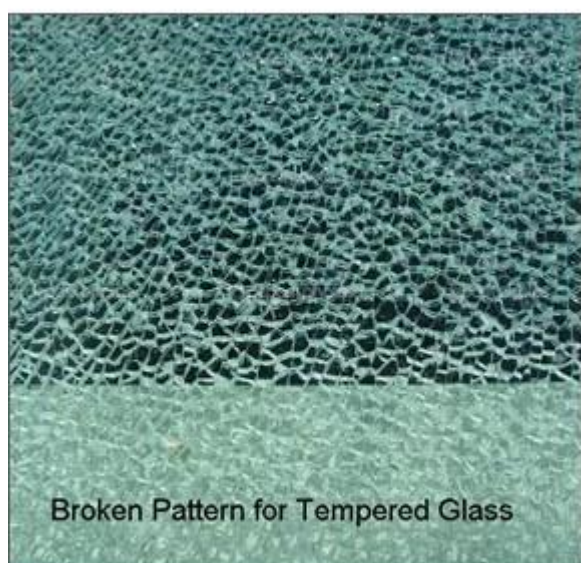

Detalles de la 5mm vidrio templado curvado:

Cuadros del producto: