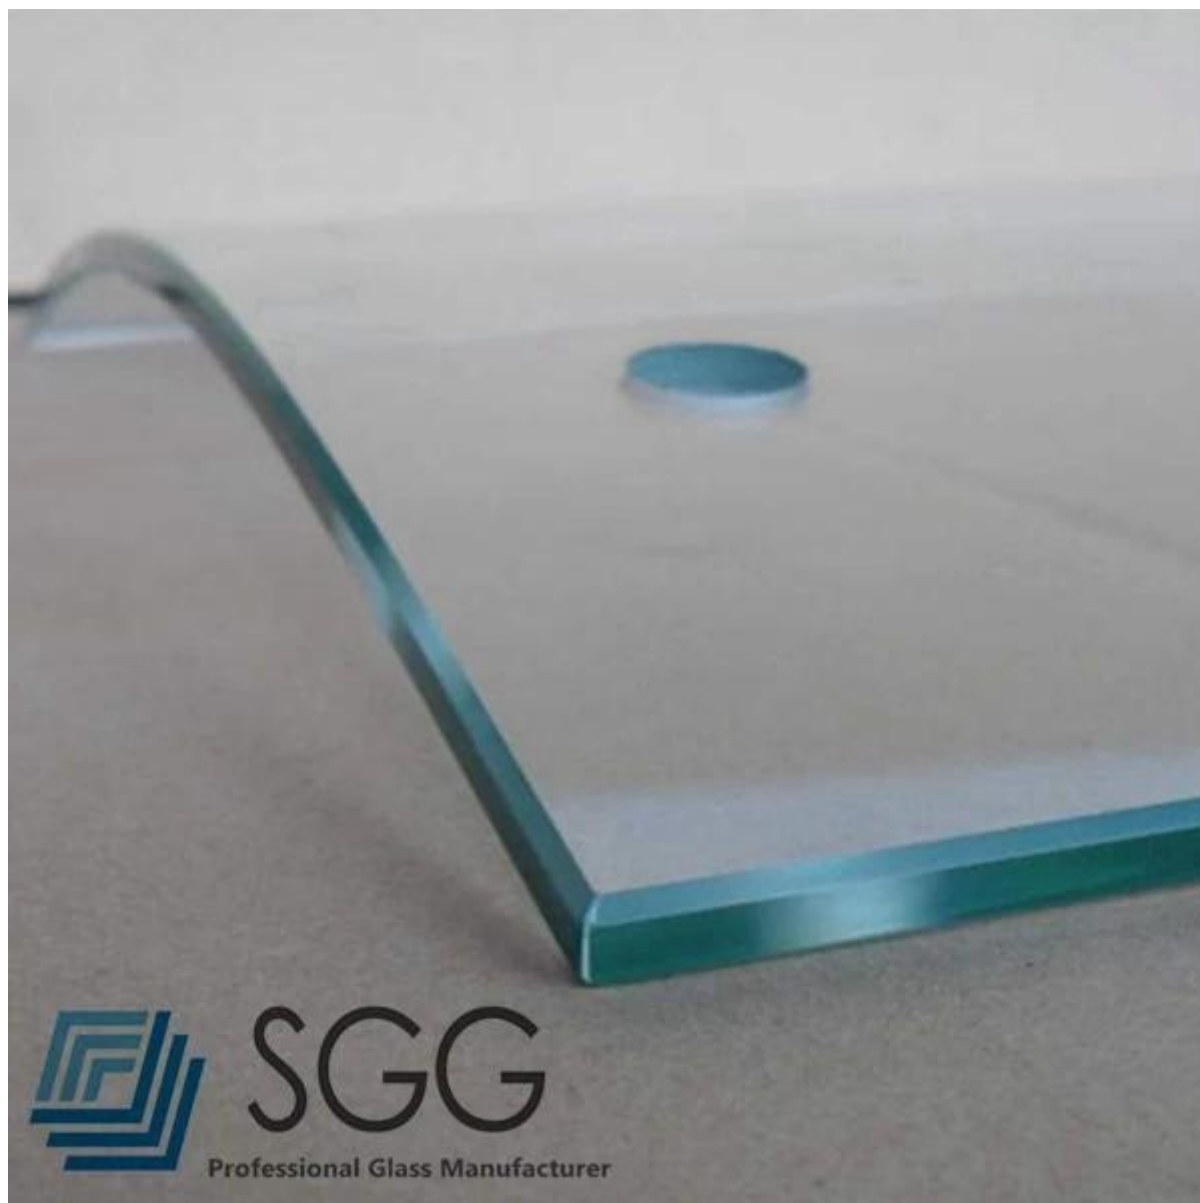

Detalles de la 5mm vidrio templado curvado:

Cuadros del producto: