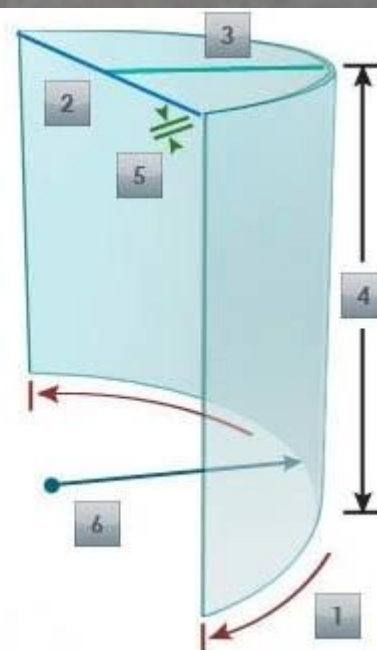

Especificaciones:

1. espesor: 5mm 6mm 8mm 10mm 12mm 15mm 19mm
2. tamaño: personalizar tamaño, radio $\geq 400\text{mm}$, $\leq 13000\text{mm}$ de altura, longitud de arco $\leq 3300\text{mm}$
radio mini 5-6mm: 1000mm
radio mini de 8-12mm: 1500mm
radio mini 15-19mm: 2000mm
3. color: claro, ultra transparente, ácido grabado al agua fuerte, gris, verde, azul, bronce o cualquier color basado en la carta Pantone.

Detalles de la 5mm vidrio templado curvado:

Cuadros del producto:

- 1** Arc Length
- 2** Chord
- 3** Depth
- 4** Height
- 5** Thickness
- 6** Radius

Líneas de producción:

Paquetes y carga: