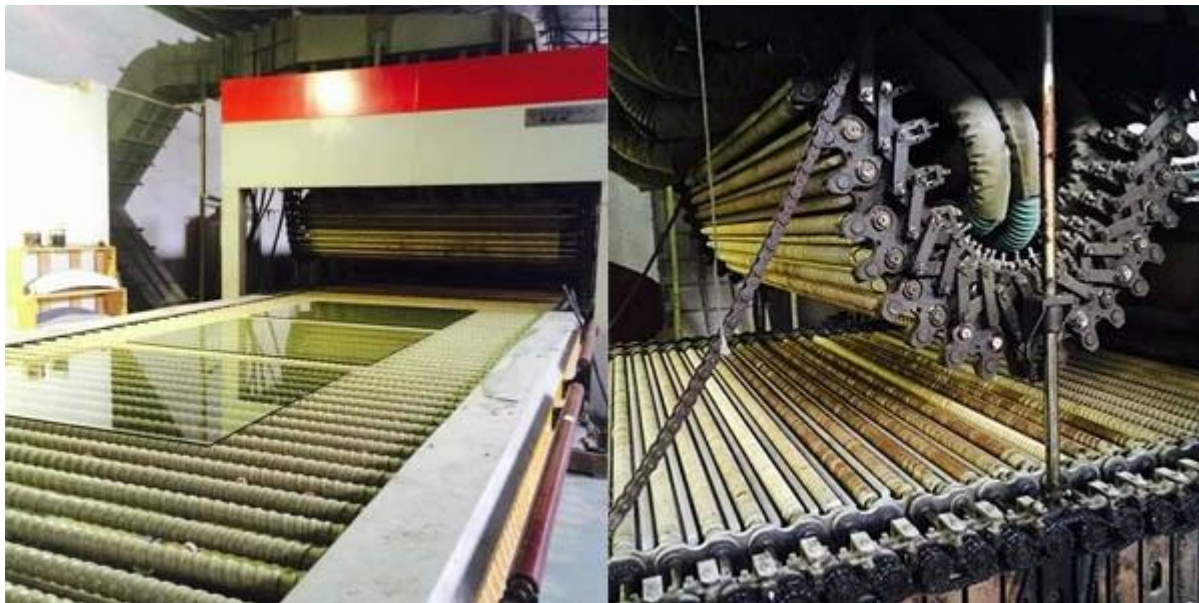

**Detalles de la 5mm vidrio templado curvado:**

**Cuadros del producto:**

- 1** Arc Length
- 2** Chord
- 3** Depth
- 4** Height
- 5** Thickness
- 6** Radius

**Líneas de producción:**

**Paquetes y carga:**