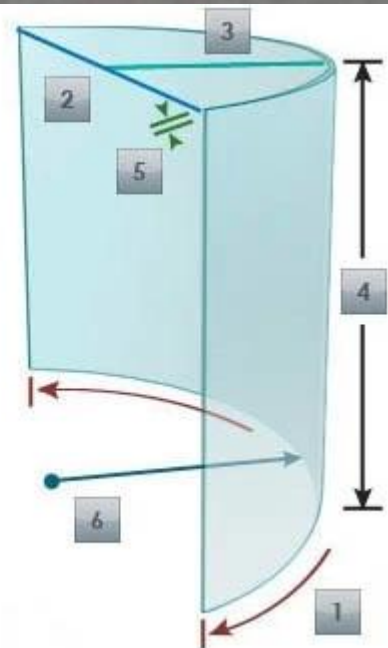

### **Especificaciones:**

1. espesor: 5mm 6mm 8mm 10mm 12mm 15mm 19mm
2. tamaño: personalizar tamaño, radio  $\geq 400\text{mm}$ ,  $\leq 13000\text{mm}$  de altura, longitud de arco  $\leq 3300\text{mm}$   
radio mini 5-6mm: 1000mm  
radio mini de 8-12mm: 1500mm  
radio mini 15-19mm: 2000mm
3. color: claro, ultra transparente, ácido grabado al agua fuerte, gris, verde, azul, bronce o cualquier color basado en la carta Pantone.

**Detalles de la 5mm vidrio templado curvado:**

**Cuadros del producto:**

- 1** Arc Length
- 2** Chord
- 3** Depth
- 4** Height
- 5** Thickness
- 6** Radius

**Líneas de producción:**

**Paquetes y carga:**