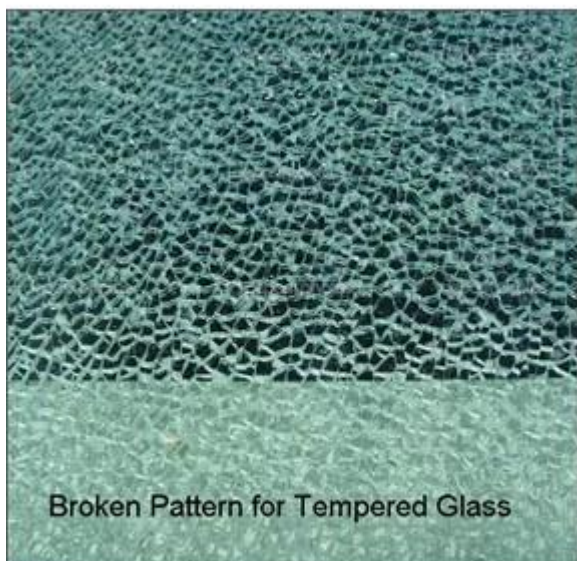

Detalles de la 5mm vidrio templado curvado:

Cuadros del producto: