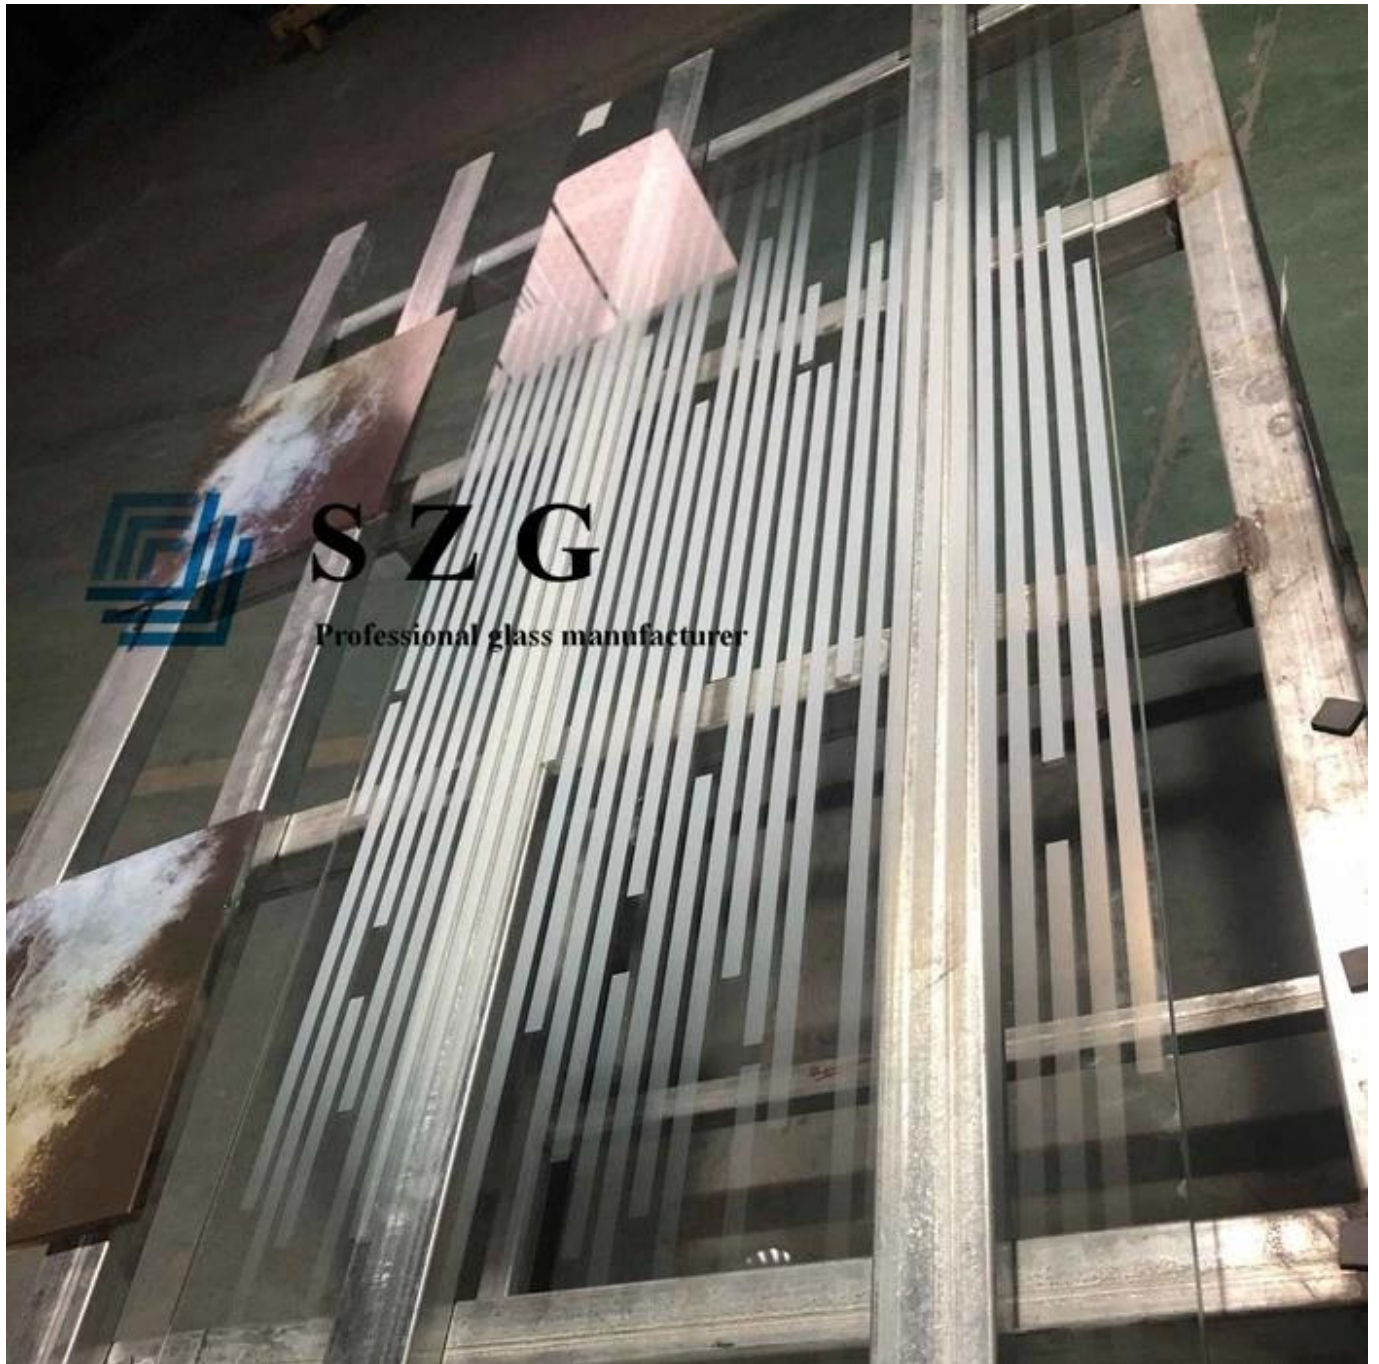

Shenzhen Sun Global Glass vidrio degradado de rayas blancas de 5 mm - fabricante y fábrica de vidrio degradado en China

El vidrio degradado es un vidrio que cambia de color, el vidrio degradado de rayas blancas de 5 mm es el diseño de color blanco sólido en el medio del vidrio y el efecto degradado en la parte superior e inferior del vidrio.

S Z G

Professional glass manufacturer

características:

1. Vidrio de seguridad, el vidrio degradado de rayas blancas de 5 mm se produce en vidrio templado, tiene una característica de vidrio de seguridad.
2. Buen efecto de decoración, el vidrio degradado de rayas blancas de 5 mm tiene una excelente característica de decoración, se usa ampliamente en diseño de interiores y exteriores.
3. Las impresiones sobre vidrio son firmes, no se desvanecen con el tiempo.

Especificación:

Color: vidrio degradado esmerilado, vidrio degradado azul, vidrio degradado de bronce, vidrio degradado verde, vidrio degradado gris, etc.

Espesor: vidrio degradado de rayas blancas de 4 mm, vidrio degradado de rayas blancas de 6 mm, vidrio degradado de rayas blancas de 8 mm, vidrio degradado de rayas blancas de 12 mm, vidrio degradado de rayas blancas de 15 mm, vidrio degradado de rayas blancas de 19 mm, etc.

Tamaño: tamaño personalizado según el dibujo de los clientes

Proceso: canteado, taladrado, esquina de seguridad, etc.

Solicitud:

Tabiques interiores

Pared de oficina

Mamparas de ducha y baño

Puertas interiores y exteriores