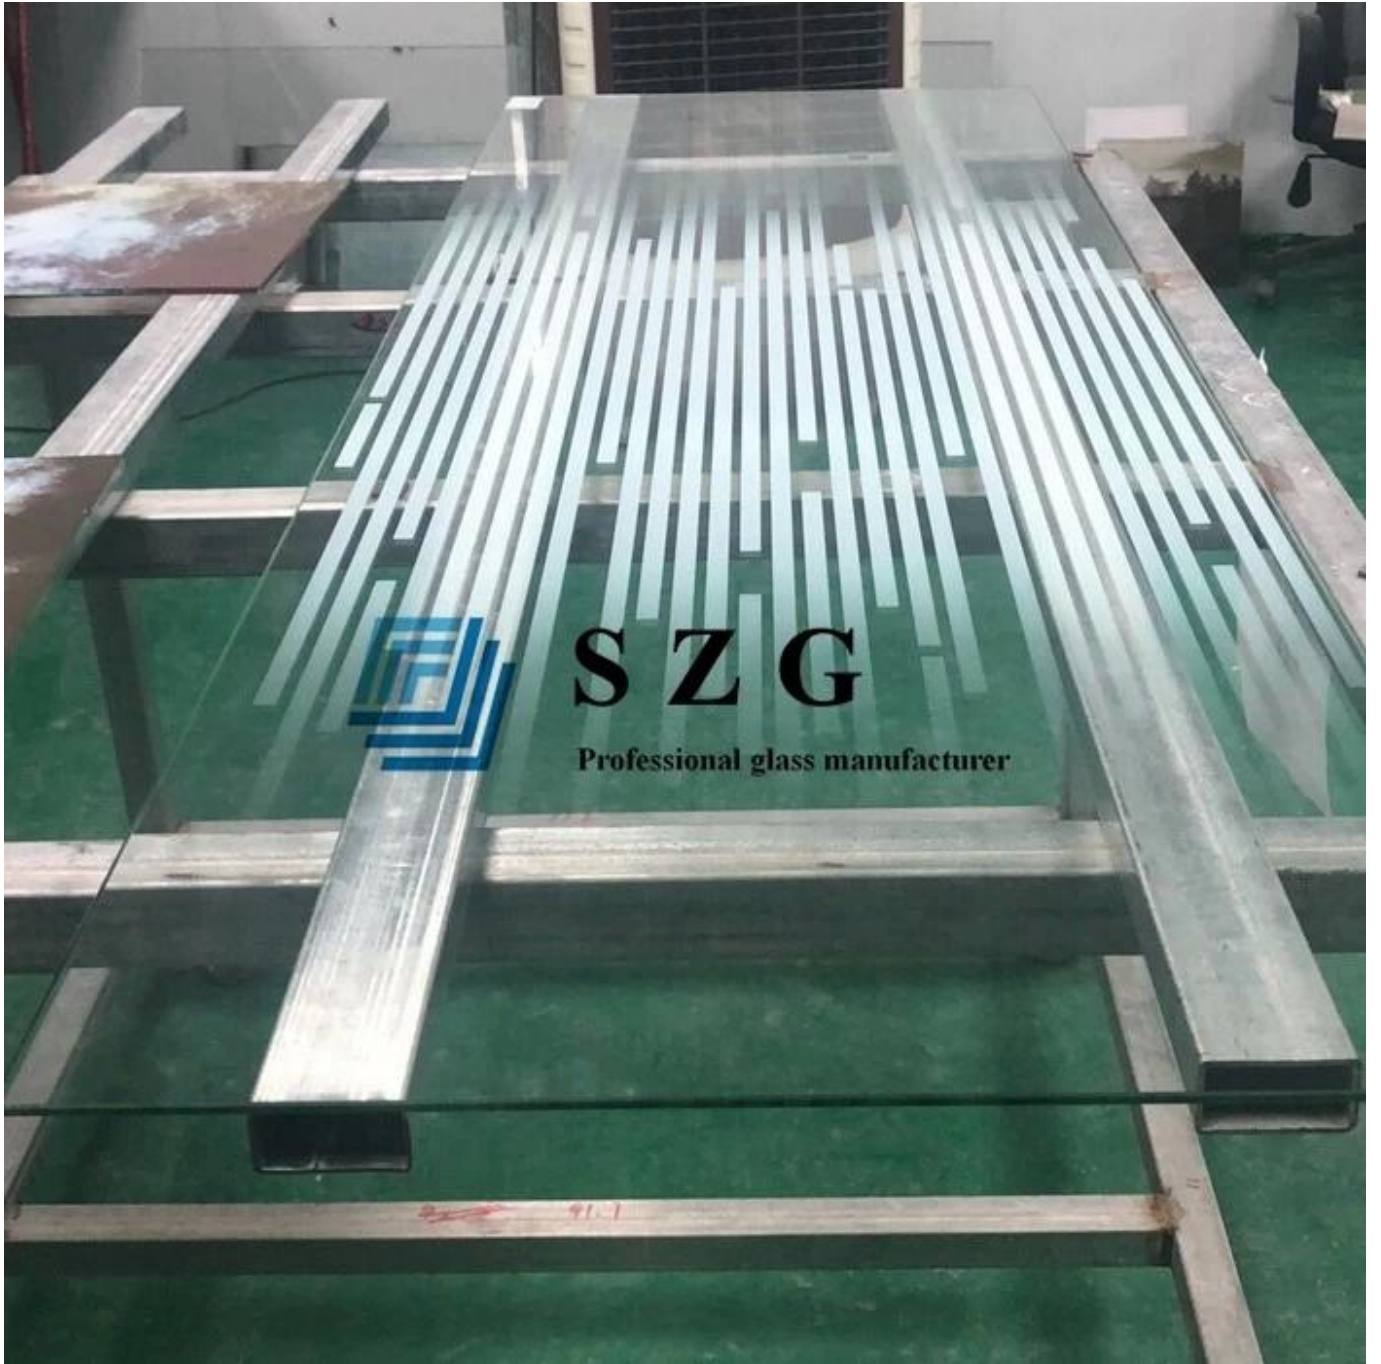

Shenzhen Sun Global Glass vidrio degradado de rayas blancas de 5 mm - fabricante y fábrica de vidrio degradado en China

El vidrio degradado es un vidrio que cambia de color, el vidrio degradado de rayas blancas de 5 mm es el diseño de color blanco sólido en el medio del vidrio y el efecto degradado en la parte superior e inferior del vidrio.

S Z G

Professional glass manufacturer

características:

1. Vidrio de seguridad, el vidrio degradado de rayas blancas de 5 mm se produce en vidrio templado, tiene una característica de vidrio de seguridad.
2. Buen efecto de decoración, el vidrio degradado de rayas blancas de 5 mm tiene una excelente característica de decoración, se usa ampliamente en diseño de interiores y exteriores.
3. Las impresiones sobre vidrio son firmes, no se desvanecen con el tiempo.

Especificación:

Color: vidrio degradado esmerilado, vidrio degradado azul, vidrio degradado de bronce, vidrio degradado verde, vidrio degradado gris, etc.

Espesor: vidrio degradado de rayas blancas de 4 mm, vidrio degradado de rayas blancas de 6 mm, vidrio degradado de rayas blancas de 8 mm, vidrio degradado de rayas blancas de 12 mm, vidrio degradado de rayas blancas de 15 mm, vidrio degradado de rayas blancas de 19 mm, etc.

Tamaño: tamaño personalizado según el dibujo de los clientes

Proceso: canteado, taladrado, esquina de seguridad, etc.

Solicitud:

Tabiques interiores

Pared de oficina

Mamparas de ducha y baño

Puertas interiores y exteriores