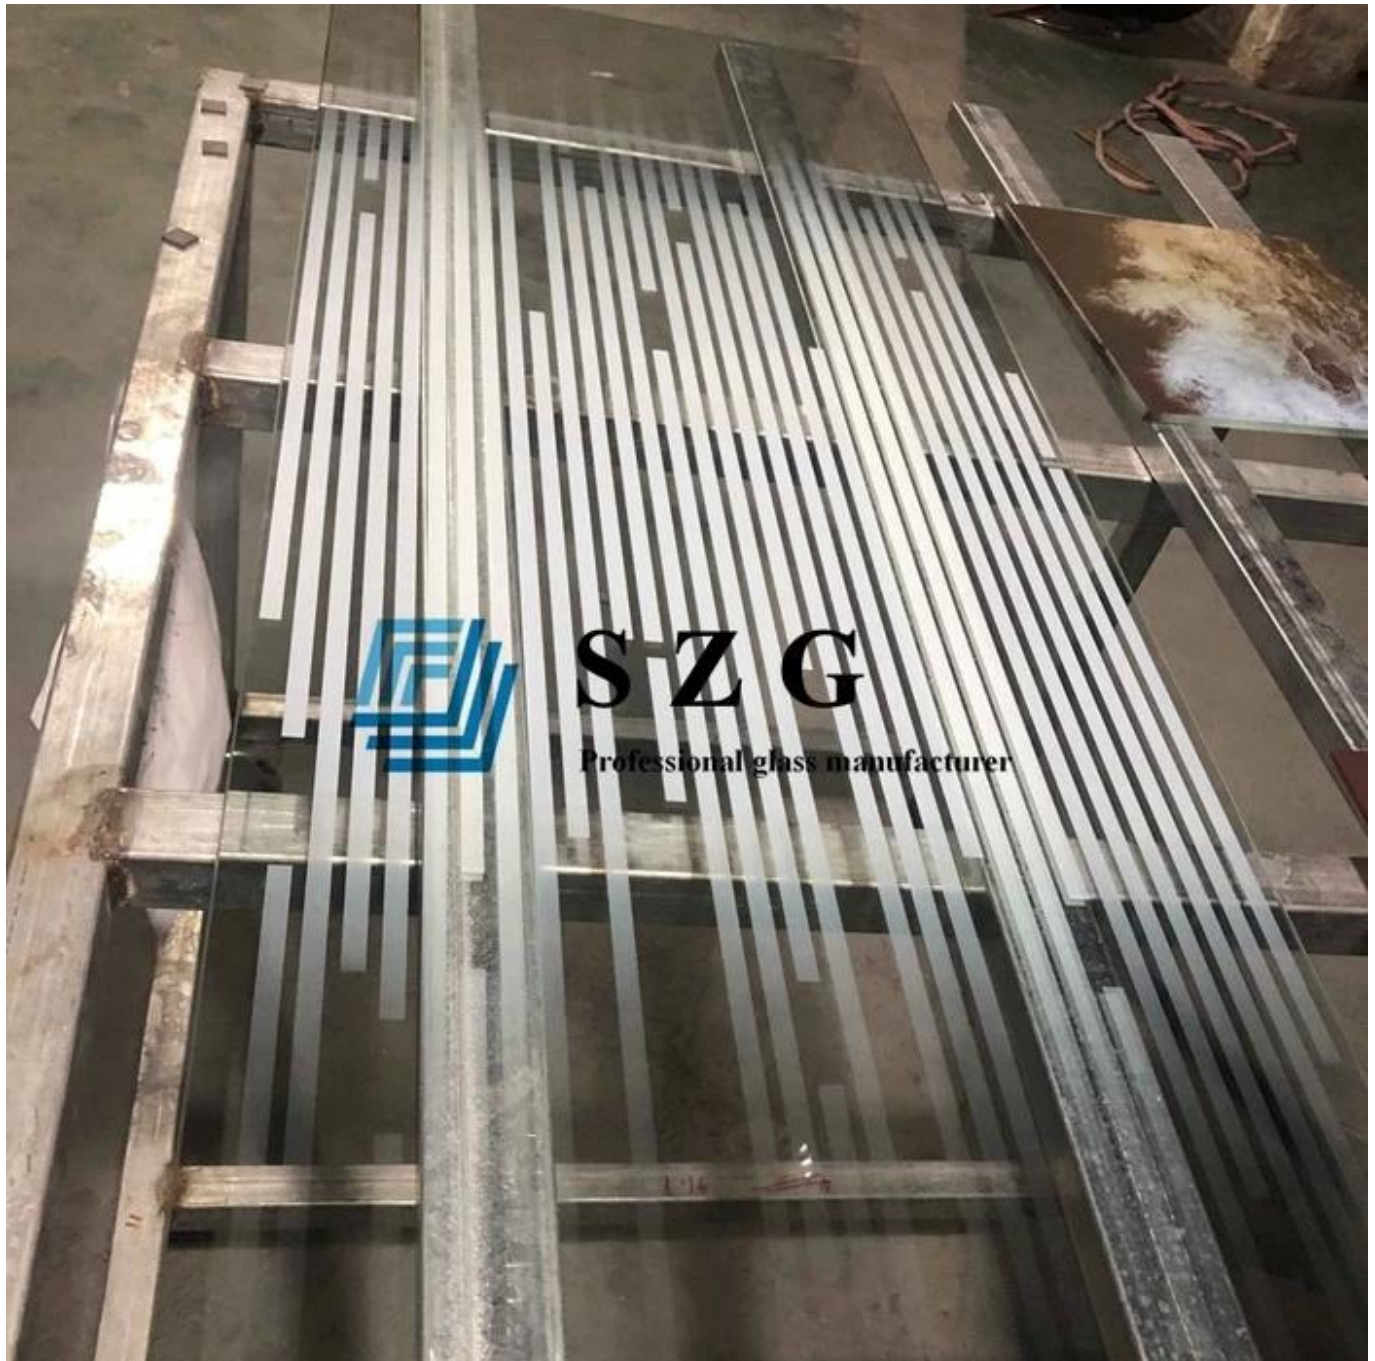

Shenzhen Sun Global Glass vidrio degradado de rayas blancas de 5 mm - fabricante y fábrica de vidrio degradado en China

El vidrio degradado es un vidrio que cambia de color, el vidrio degradado de rayas blancas de 5 mm es el diseño de color blanco sólido en el medio del vidrio y el efecto degradado en la parte superior e inferior del vidrio.

S Z G

Professional glass manufacturer

características:

1. Vidrio de seguridad, el vidrio degradado de rayas blancas de 5 mm se produce en vidrio templado, tiene una característica de vidrio de seguridad.
2. Buen efecto de decoración, el vidrio degradado de rayas blancas de 5 mm tiene una excelente característica de decoración, se usa ampliamente en diseño de interiores y exteriores.
3. Las impresiones sobre vidrio son firmes, no se desvanecen con el tiempo.

Especificación:

Color: vidrio degradado esmerilado, vidrio degradado azul, vidrio degradado de bronce, vidrio degradado verde, vidrio degradado gris, etc.

Espesor: vidrio degradado de rayas blancas de 4 mm, vidrio degradado de rayas blancas de 6 mm, vidrio degradado de rayas blancas de 8 mm, vidrio degradado de rayas blancas de 12 mm, vidrio degradado de rayas blancas de 15 mm, vidrio degradado de rayas blancas de 19 mm, etc.

Tamaño: tamaño personalizado según el dibujo de los clientes

Proceso: canteado, taladrado, esquina de seguridad, etc.

Solicitud:

Tabiques interiores

Pared de oficina

Mamparas de ducha y baño

Puertas interiores y exteriores