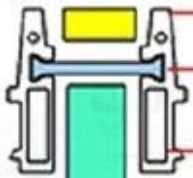

Adecuado para: Sistema de barandilla de vidrio plano

Función: la tira de luz LED se puede instalar dentro

装饰盖  
Cover

固定卡条  
clamp

灯带 LED Light

透光片 plastic

玻璃卡槽  
glass channel

玻璃 Glass