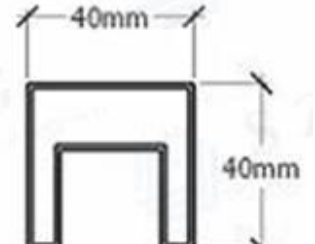

**Tubo de barandilla de acero inoxidable**

Material: acero inoxidable 304 o 316

Forma: cuadrada y redonda

Longitud: 6M Longitud estándar, se puede cortar un corte personalizado según la demanda del cliente

**Wall Mount Bracket**  
扶手上墙件

**End Cap**  
扶手封口

**Horizontal Adjustable**  
扶手左右可调接头

**Vertical Adjustable**  
扶手上下可调接头

Dia: 25mm

25\*21mm

Dia: 42mm

40\*40mm

**Parril de aluminio**

Forma: cuadrada

Longitud: 6M Longitud estándar, se puede cortar un corte personalizado según la demanda del cliente

Color: astilla, gris y negro, etc. Color recubierto en polvo

Acabado: cepillo o polvo recubierto