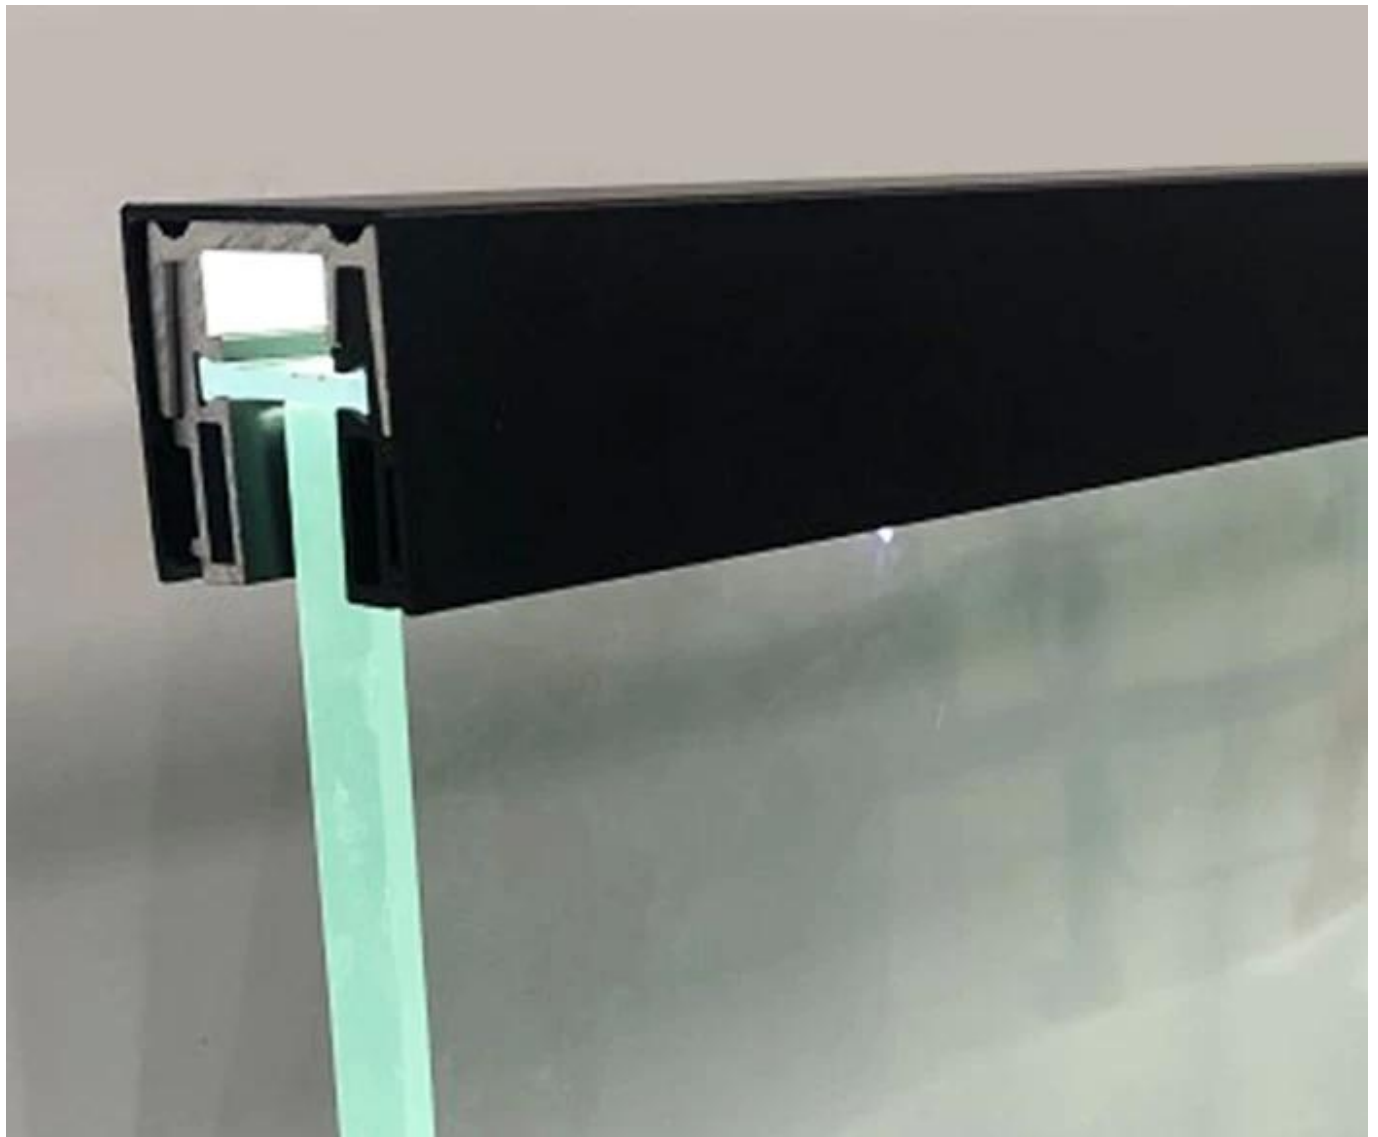

Para verjas de vidrio templado, se puede usar un tubo de barandilla para proporcionar una medida de seguridad adicional, para vidrio laminado, un tubo de barandilla no solo proporciona seguridad adicional, sino que también puede proteger el vidrio laminado de la deslaminación. El tubo de barandilla se puede combinar con cientos de variaciones de soportes, codos, tapas de extremo y abrazaderas de vidrio para crear balaustradas de vidrio con estilo, barandas de acero inoxidable o pasamanos montados en la pared.

**Tubo de barandilla de acero inoxidable**

Material: acero inoxidable 304 o 316

Forma: cuadrada y redonda

Longitud: 6M Longitud estándar, se puede cortar un corte personalizado según la demanda del cliente

Color: astilla

Acabado: satinado o espejo

Adecuado para: Sistema de barandilla de vidrio plana y curvada

栏杆扶手  
齐全解决方案

handrail fitting series  
complete solutions

**180° Straight Joiner**  
扶手直接头

**90° Corner Joiner**  
扶手90度接头

Adecuado para: Sistema de barandilla de vidrio plano

Función: la tira de luz LED se puede instalar dentro

装饰盖  
Cover

固定卡条  
clamp

灯带 LED Light

透光片 plastic

玻璃卡槽  
glass channel

玻璃 Glass