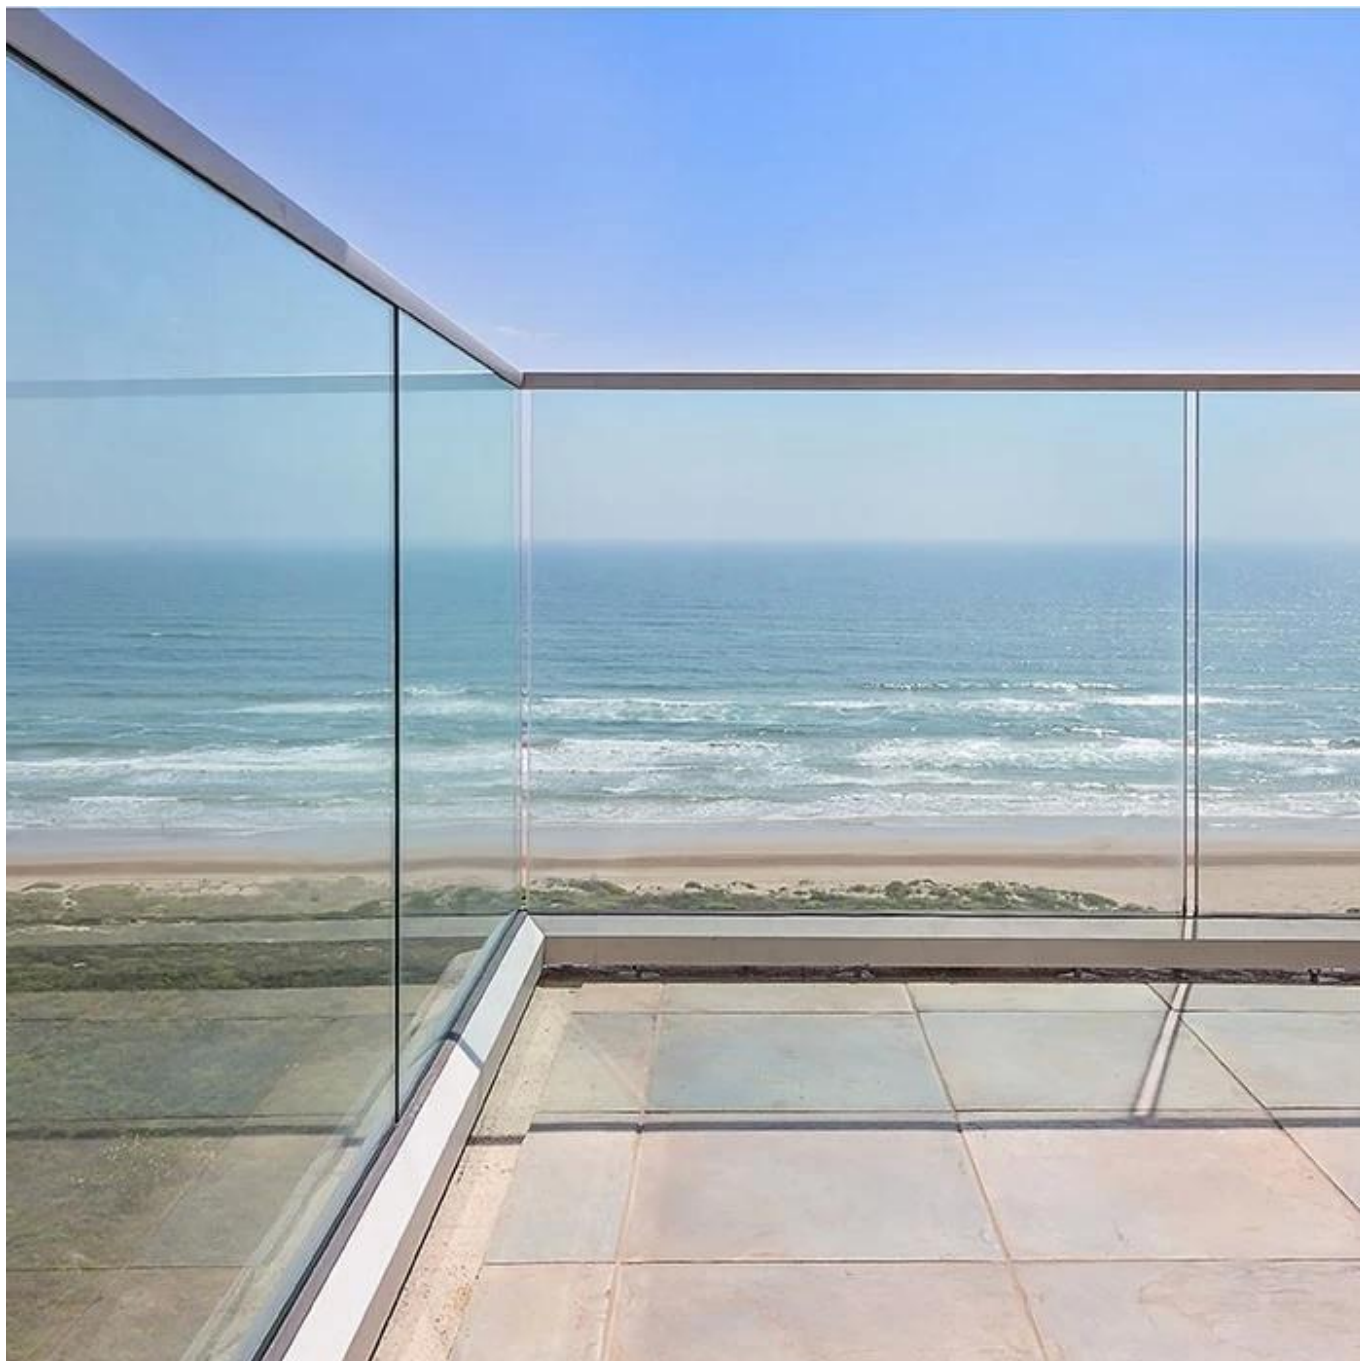

Para verjas de vidrio templado, se puede usar un tubo de barandilla para proporcionar una medida de seguridad adicional, para vidrio laminado, un tubo de barandilla no solo proporciona seguridad adicional, sino que también puede proteger el vidrio laminado de la deslaminación. El tubo de barandilla se puede combinar con cientos de variaciones de soportes, codos, tapas de extremo y abrazaderas de vidrio para crear balaustradas de vidrio con estilo, barandas de acero inoxidable o pasamanos montados en la pared.

**Tubo de barandilla de acero inoxidable**

Material: acero inoxidable 304 o 316

Forma: cuadrada y redonda

Longitud: 6M Longitud estándar, se puede cortar un corte personalizado según la demanda del cliente

Color: astilla

Acabado: satinado o espejo

Adecuado para: Sistema de barandilla de vidrio plana y curvada

栏杆扶手  
齐全解决方案

handrail fitting series  
complete solutions

**180° Straight Joiner**  
扶手直接头

**90° Corner Joiner**  
扶手90度接头

Adecuado para: Sistema de barandilla de vidrio plano

Función: la tira de luz LED se puede instalar dentro

装饰盖  
Cover

固定卡条  
clamp

灯带 LED Light

透光片 plastic

玻璃卡槽  
glass channel

玻璃 Glass