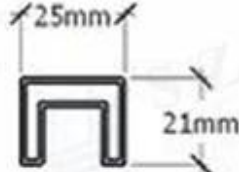

**Tubo de barandilla de acero inoxidable**

Material: acero inoxidable 304 o 316

Forma: cuadrada y redonda

Longitud: 6M Longitud estándar, se puede cortar un corte personalizado según la demanda del cliente

**Wall Mount Bracket**  
扶手上墙件

**End Cap**  
扶手封口

**Horizontal Adjustable**  
扶手左右可调接头

**Vertical Adjustable**  
扶手上下可调接头

Dia: 25mm

25\*21mm

Dia: 42mm

40\*40mm

**Parril de aluminio**

Forma: cuadrada

Longitud: 6M Longitud estándar, se puede cortar un corte personalizado según la demanda del cliente

Color: astilla, gris y negro, etc. Color recubierto en polvo

Acabado: cepillo o polvo recubierto