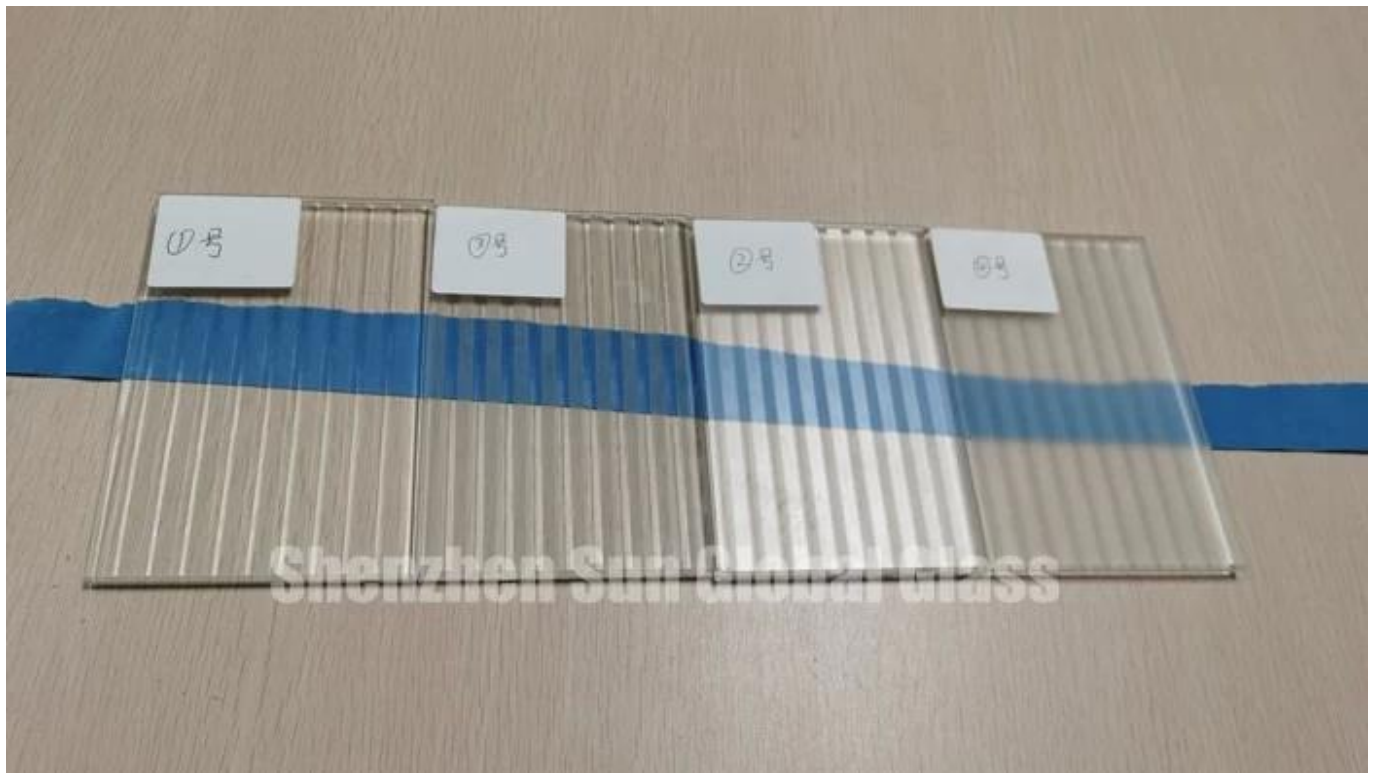

SZG 6mm escarchado fl u ted templado vaso --- Mejor acanalado juncoso texto u rojo modelo vaso en China

El vidrio ted Fl u es un tipo de vidrio con ranuras verticales, también llamado vidrio de lámina, vidrio acanalado, vidrio rojo de texto u, vidrio estampado, vidrio laminado. Tiene una buena función de protección de la privacidad y el efecto de decoración, u se como vidrio de partición, vidrio de la puerta del baño de la ducha, vidrio divisor, etc.

Especificación:

Espesor: 4 mm a 19 mm (vidrio fl tado u simple)

Tamaño: c Tamaño estomizado u basado en el dibujo del cliente, máximo 3,3x12 m

Patrón: la profundidad o el ancho del texto u re on fl u vidrio ted puede ser c u stom hecho basado en el dibujo

Color: vidrio transparente fl extra u, vidrio transparente fl u, vidrio bl u e fl u, vidrio verde fl u, vidrio marrón fl u, vidrio gris fl u, etc.

④号

①号

③号

②号

Shenzhen Sun Global Glass

Features de vidrio flotado:

1. El vidrio flotado es un tipo de vidrio oscuro, puede proteger la privacidad del hombre y permite que la luz brille a través de él.
2. El vidrio flotado puede proteger el vidrio en vidrio templado, tiene que ser de vidrio templado con un recubrimiento, y no dañará a las personas después de que se rompan.
3. Es un tipo de vidrio de decoración, tiene un aspecto de vidrio de patrón rojo, puede diferir en su ligereza, con excelente aspecto fino, se utiliza ampliamente en muchas áreas.