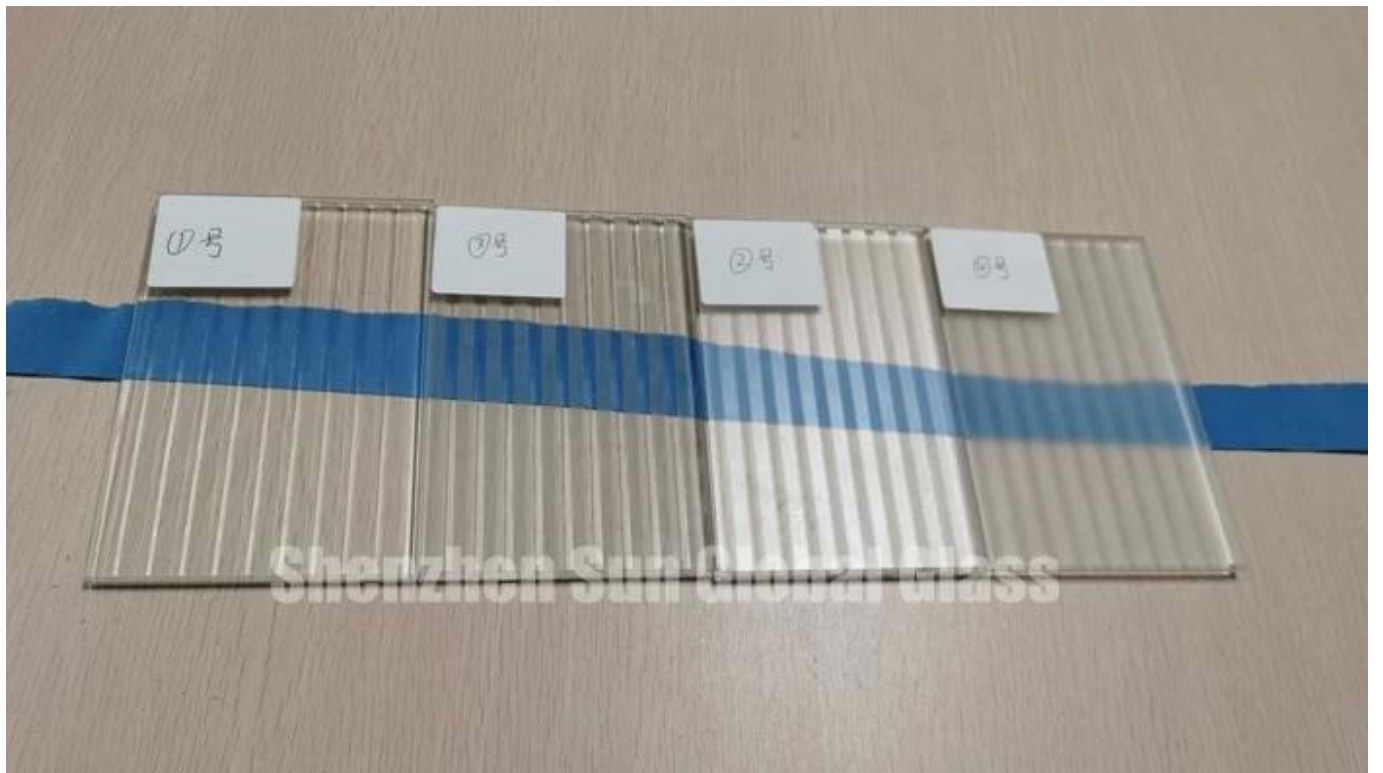

## **SZG 6mm escarchado fl u ted templado vaso --- Mejor acanalado juncoso texto u rojo modelo vaso en China**

El vidrio ted Fl u es un tipo de vidrio con ranuras verticales, también llamado vidrio de lámina, vidrio acanalado, vidrio rojo de texto u, vidrio estampado, vidrio laminado. Tiene una buena función de protección de la privacidad y el efecto de decoración, u se como vidrio de partición, vidrio de la puerta del baño de la ducha, vidrio divisor, etc.

### **Especificación:**

Espesor: 4 mm a 19 mm (vidrio fl tado u simple)

Tamaño: c Tamaño estomizado u basado en el dibujo del cliente, máximo 3,3x12 m

Patrón: la profundidad o el ancho del texto u re on fl u vidrio ted puede ser c u stom hecho basado en el dibujo

Color: vidrio transparente fl extra u, vidrio transparente fl u, vidrio bl u e fl u, vidrio verde fl u, vidrio marrón fl u, vidrio gris fl u, etc.

④号

①号

③号

②号

Shenzhen Sun Global Glass

## **Featu res de vidrio fluted:**

1. El vidrio fluted es un tipo de vidrio oscuro, puede proteger la privacidad del hombre y permite que la luz brille a través de él.
2. El vidrio fluted puede presionar el vidrio en vidrio templado, tiene que ser de vidrio templado con un recubrimiento, y no dañará a las personas después de que se rompan.
3. Es un tipo de vidrio de decoración, tiene un aspecto de vidrio de patrón rojo, puede diferir en su ligereza, con excelente aspecto fino, se utiliza ampliamente en muchas áreas.