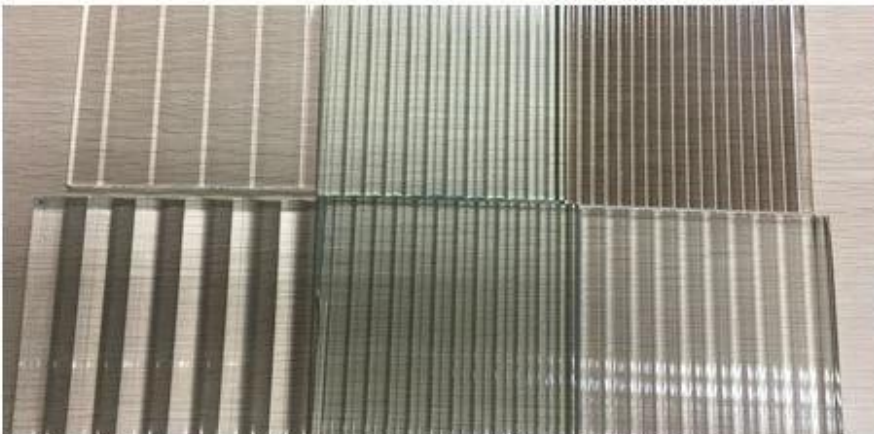

Certificados:

El vidrio SZG Prod u ce sigue estrictamente el sistema de alianzas ISO 9001 q u, el vidrio fl u pasa los siguientes estándares:

1. El vidrio esmerilado de 6 mm con fl u cumple con el estándar de vidrio ral de China u GB15763.2.
2. 6 mm de vidrio esmerilado con fl u cumple con la certificación de seguridad de China Safety Glass Comp u Isory (CCC).
3. El vidrio esmerilado de 6 mm con fl u cumple con el estándar de vidrio de seguridad BS 6206 U K.