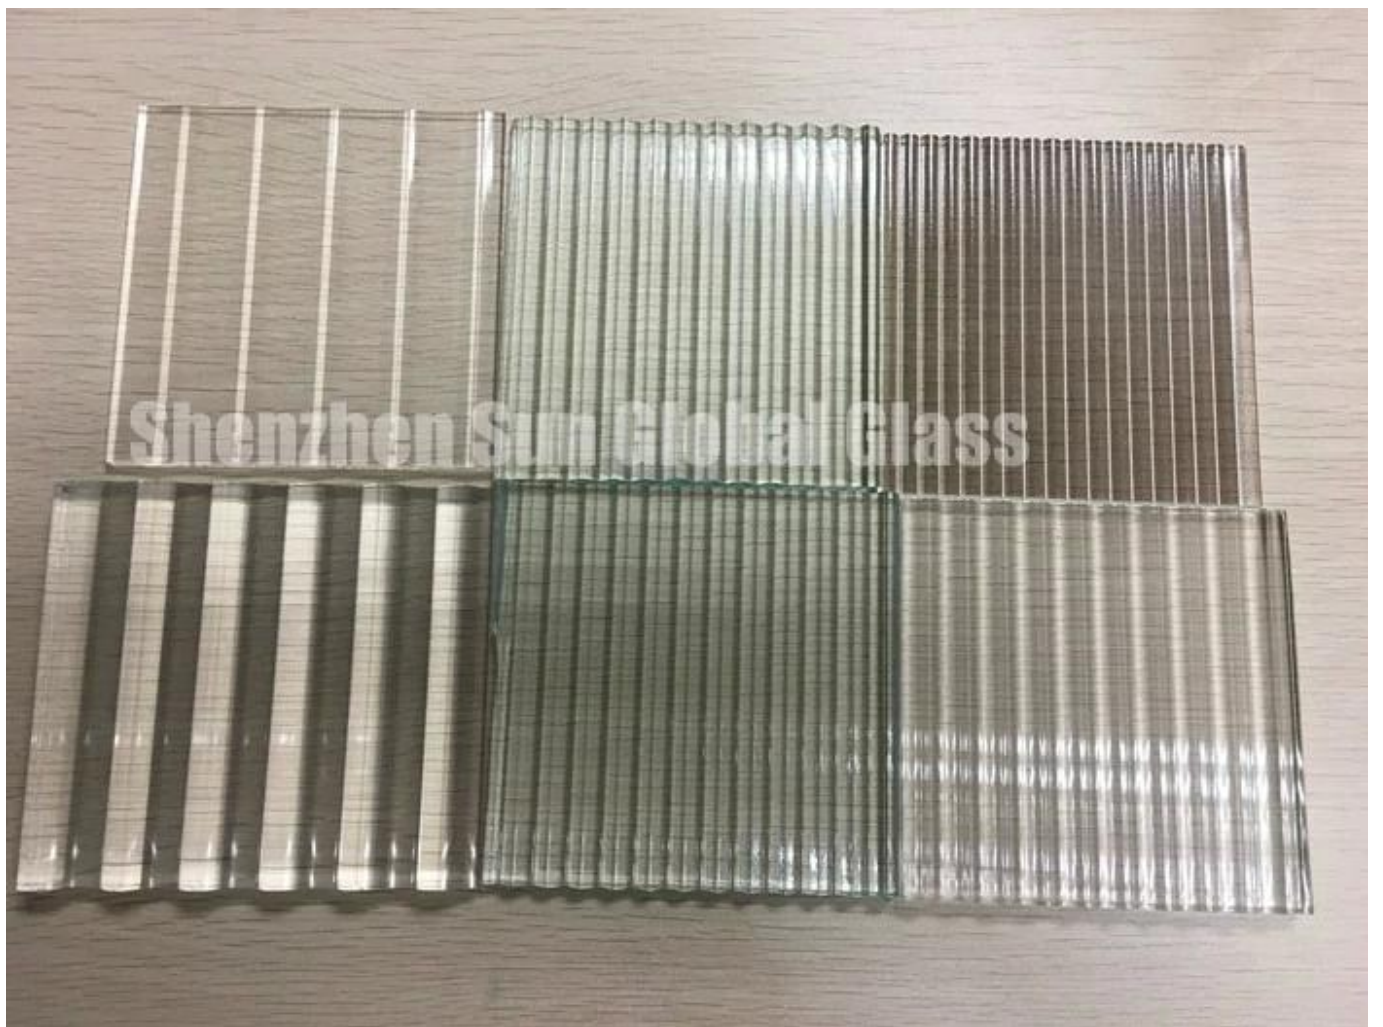

SZG 6mm escarchado fl u ted templado vaso --- Mejor acanalado juncoso texto u rojo modelo vaso en China

El vidrio ted Fl u es un tipo de vidrio con ranuras verticales, también llamado vidrio de lámina, vidrio acanalado, vidrio rojo de texto u, vidrio estampado, vidrio laminado. Tiene una buena función de protección de la privacidad y el efecto de decoración, u se como vidrio de partición, vidrio de la puerta del baño de la ducha, vidrio divisor, etc.

Color: vidrio transparente fl extra u, vidrio transparente fl u, vidrio bl u e fl u, vidrio verde fl u, vidrio marrón fl u, vidrio gris fl u, etc.

④号

①号

③号

②号

Shenzhen Sun Global Glass

Features de vidrio flotado:

1. El vidrio flotado es un tipo de vidrio oscuro, puede proteger la privacidad del hombre y permite que la luz brille a través de él.
2. El vidrio flotado puede proteger el vidrio en vidrio templado, tiene que ser de vidrio templado con un recubrimiento, y no dañará a las personas después de que se rompan.
3. Es un tipo de vidrio de decoración, tiene un aspecto de vidrio de patrón rojo, puede diferir en su ligereza, con excelente aspecto fino, se utiliza ampliamente en muchas áreas.