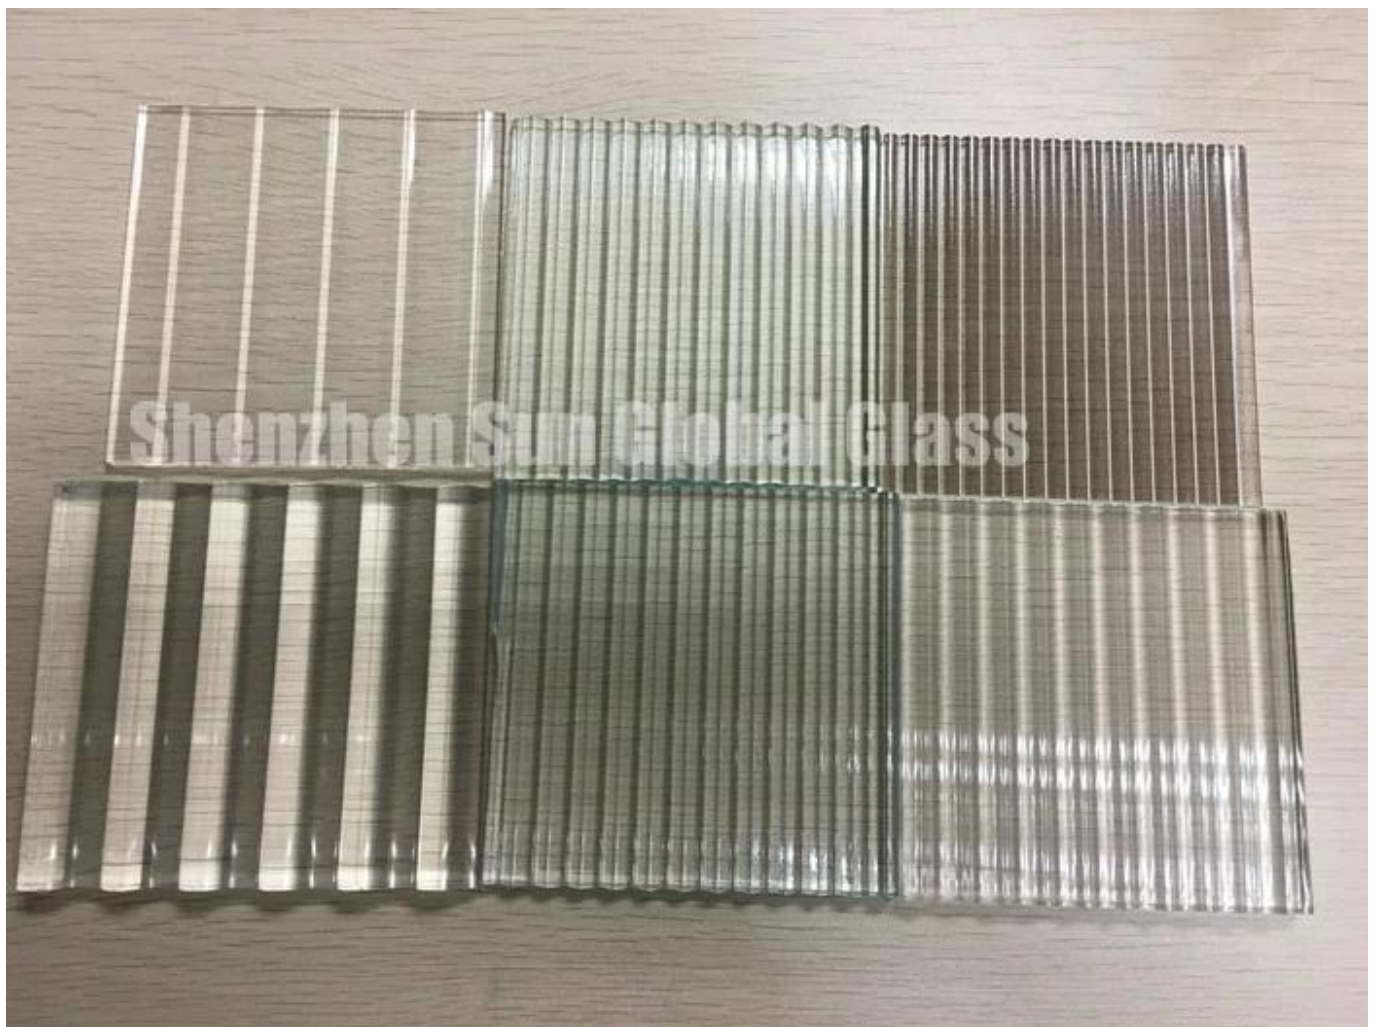

## **SZG 6mm escarchado fl u ted templado vaso --- Mejor acanalado juncoso texto u rojo modelo vaso en China**

El vidrio ted Fl u es un tipo de vidrio con ranuras verticales, también llamado vidrio de lámina, vidrio acanalado, vidrio rojo de texto u, vidrio estampado, vidrio laminado. Tiene una buena función de protección de la privacidad y el efecto de decoración, u se como vidrio de partición, vidrio de la puerta del baño de la ducha, vidrio divisor, etc.

Color: vidrio transparente fl extra u, vidrio transparente fl u, vidrio bl u e fl u, vidrio verde fl u, vidrio marrón fl u, vidrio gris fl u, etc.

④号

①号

③号

②号

Shenzhen Sun Global Glass

## **Featu res de vidrio fluted:**

1. El vidrio fluted es un tipo de vidrio oscuro, puede proteger la privacidad del hombre y permite que la luz brille a través de él.
2. El vidrio fluted puede presionar el vidrio en vidrio templado, tiene que ser de vidrio templado con un recubrimiento, y no dañará a las personas después de que se rompan.
3. Es un tipo de vidrio de decoración, tiene un aspecto de vidrio de patrón rojo, puede diferir en su ligereza, con excelente aspecto fino, se utiliza ampliamente en muchas áreas.