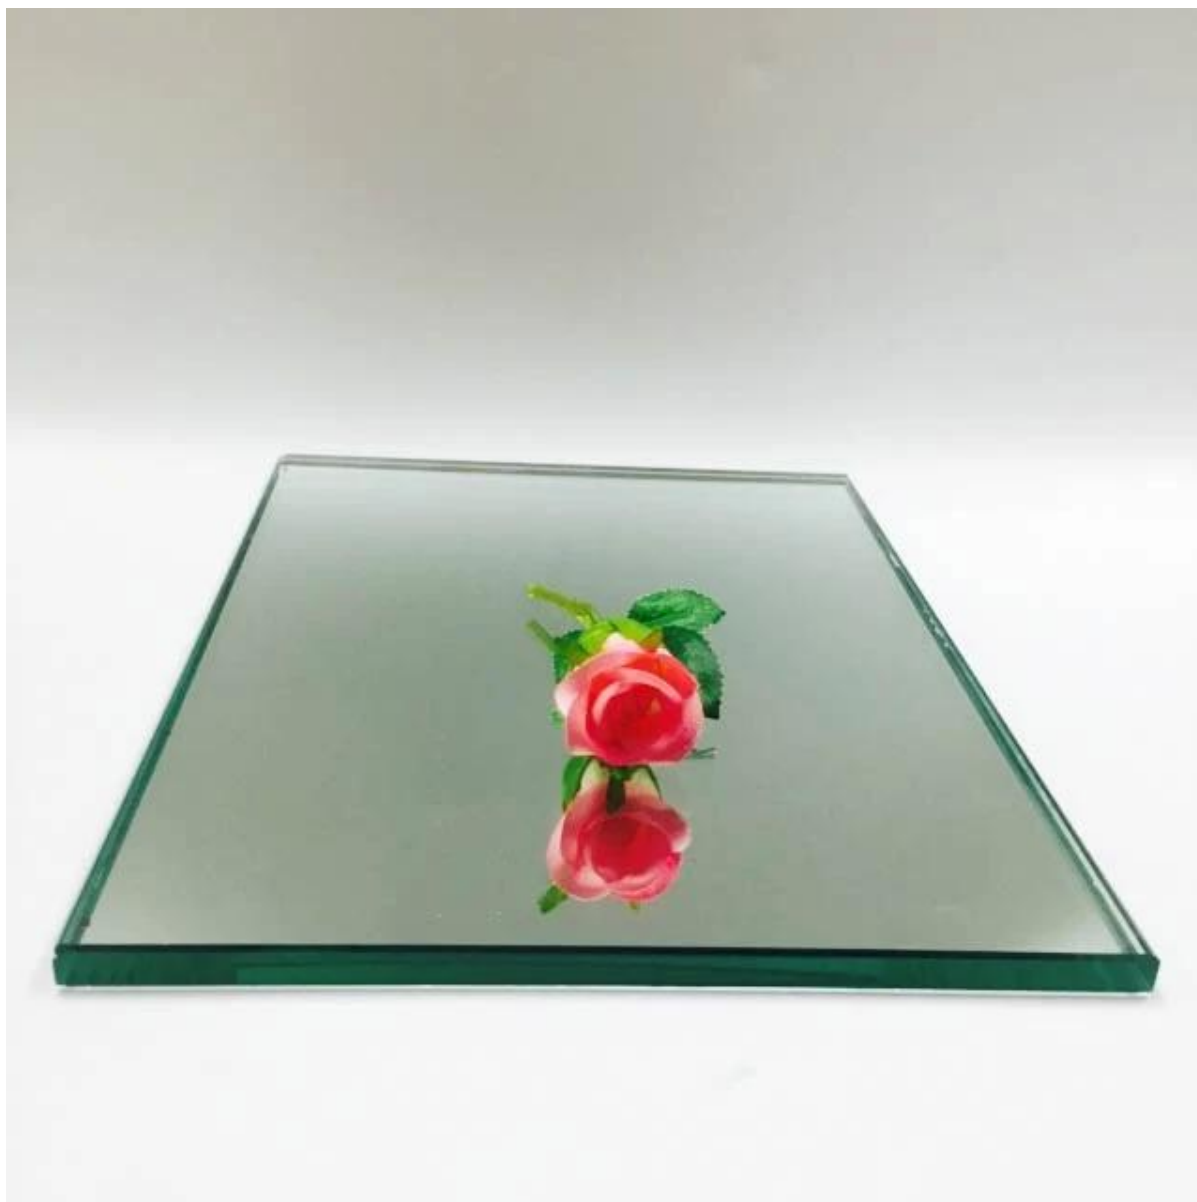

Línea de producción: